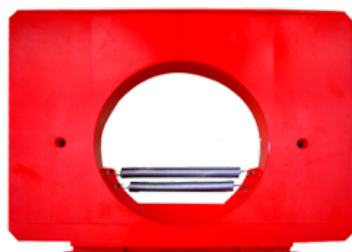

CONVOGLIATORE PER PALLA DA 65 MM

SKU: 0037

[SCOPRI IL PRODOTTO](#)

Prezzo: 26,00€ Iva Incl.

Peso

8 kg

Dimensioni

25 × 20 × 20 cm