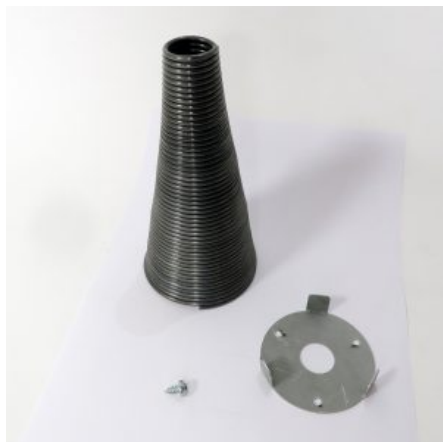

MOLLA CONICA PER ROTORI DIAMETRO 90/100 MM

SKU: N / A

[SCOPRI IL PRODOTTO](#)

Prezzo: 29,00€ Iva Incl.

Peso

0.5 kg

Dimensioni

20 × 14 × 10 cm

MOLLA GIROLINO KIT 10 PEZZI

SKU: 0158

[SCOPRI IL PRODOTTO](#)

Prezzo: 7,50€ Iva Incl.

Peso

1 kg

Dimensioni

10 × 10 × 5 cm

MOLLE PER CONVOGLIATORE KIT 2 PEZZI

SKU: 0159

[SCOPRI IL PRODOTTO](#)

Prezzo: 8,00€ Iva Incl.

Peso

2 kg

Dimensioni

20 × 5 × 5 cm