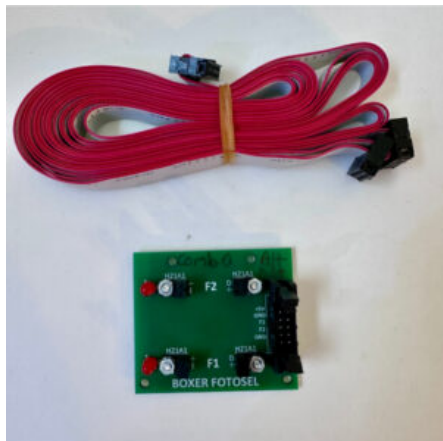

Peso

2 kg

Dimensioni

25 x 25 x 10 cm

SCHEMINO COMPLETO DI CAVETTO

SKU: N / A

[SCOPRI IL PRODOTTO](#)

Prezzo: 80,00€ Iva Incl.