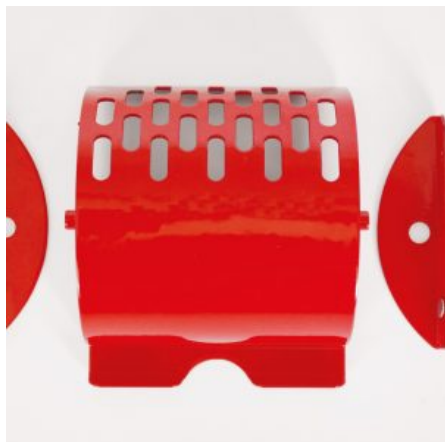

Prezzo: 16,00€ Iva Incl.

Peso

Dimensioni

35 kg

30 × 20 × 8 cm

GIROLINO

GIROLONE IN METALLO 3L CHUPA KIT COMPLETO

SKU: 0074