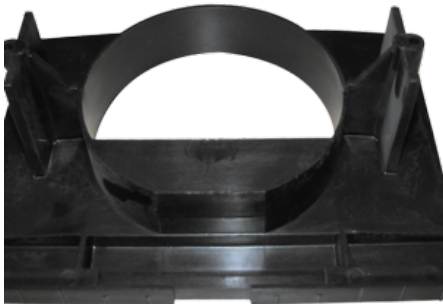

[SCOPRI IL PRODOTTO](#)

Prezzo: 19,00€ Iva Incl.

Peso

8 kg

Dimensioni

30 × 20 × 15 cm

CONVOGLIATORE PER PALLINA DA 32 MM

SKU: 0039