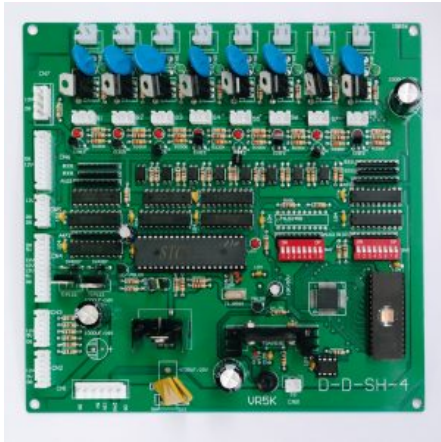

Prezzo: 260,00€ Iva Incl.

Peso

1 kg

Dimensioni

20 × 20 × 10 cm

SCHEMA CRAZY FROG

SKU: 0242

[SCOPRI IL PRODOTTO](#)