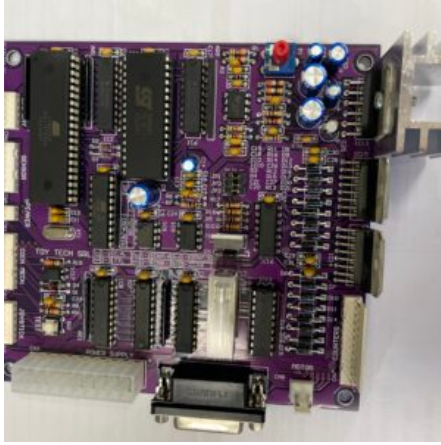

RUOTA Ø 60 MM.

SKU: 0232

[SCOPRI IL PRODOTTO](#)

Prezzo: 6,50€ Iva Incl.

Peso

2 kg

Dimensioni

10 × 10 × 10 cm