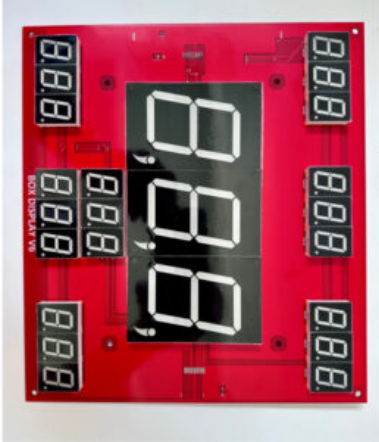

Peso

6 kg

Dimensioni

15 × 10 × 10 cm

SCHEDA COMANDO BOXER COMBO SG GAMES

SKU: N / A

[SCOPRI IL PRODOTTO](#)

Prezzo: 600,00€ Iva Incl.