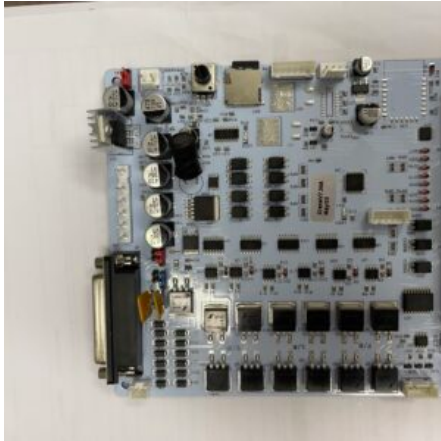

SCHEDA 3L CANDY II

SKU: N / A

[SCOPRI IL PRODOTTO](#)

Prezzo: 330,00€ Iva Incl.

Dimensioni

30 x 30 x 15 cm

SCHEDEINO CON MICRO PER PINZA 3L CANDY

SKU: 0247