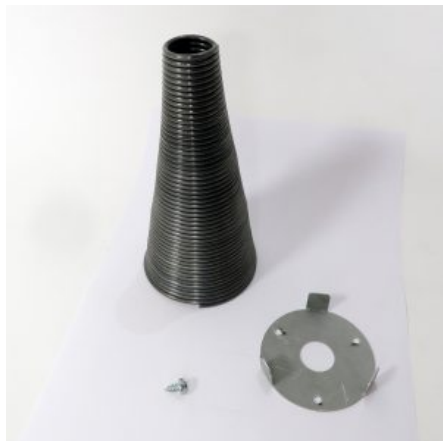

SKU: 0157

[SCOPRI IL PRODOTTO](#)

Prezzo: 12,00€ Iva Incl.

Peso

3 kg

Dimensioni

10 × 10 × 5 cm

MOLLA CONICA PER ROTORI DIAMETRO 90/100 MM