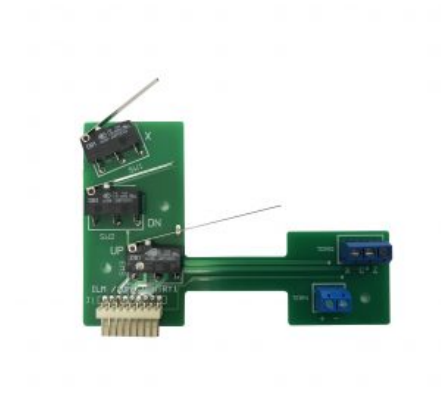

Prezzo: 330,00€ Iva Incl.

Dimensioni

30 × 30 × 15 cm

SCHEGINO CON MICRO PER PINZA 3L CANDY

SKU: 0247

[SCOPRI IL PRODOTTO](#)

Prezzo: 45,00€ Iva Incl.

Peso