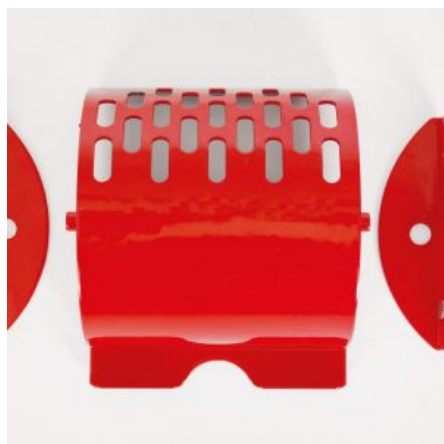

[SCOPRI IL PRODOTTO](#)

Prezzo: 55,00€ Iva Incl.

Peso

1 kg

Dimensioni

15 x 15 x 20 cm

GIROLONE IN METALLO 3L CHUPA KIT COMPLETO

SKU: 0074