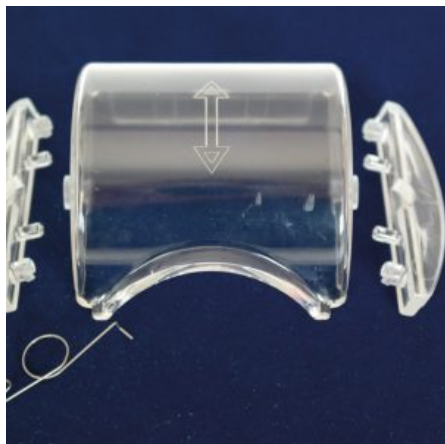

[SCOPRI IL PRODOTTO](#)

Prezzo: 24,40€ Iva Incl.

Peso

8 kg

Dimensioni

15 x 15 x 15 cm

GIROLINO IN PLASTICA KIT COMPLETO

SKU: 0077