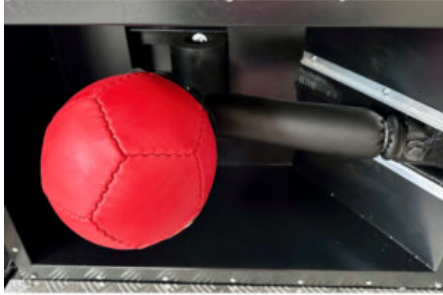

[SCOPRI IL PRODOTTO](#)

Prezzo: 110,00€ Iva Incl.

PALLONE BOXER COMPLETO DI CAMERA D'ARIA E SUPPORTO IN GOMMA CON VITE

SKU: N / A

[SCOPRI IL PRODOTTO](#)

Prezzo: 180,00€ Iva Incl.

PALLONE CALCIOMETRO SG GAMES IN PELLE