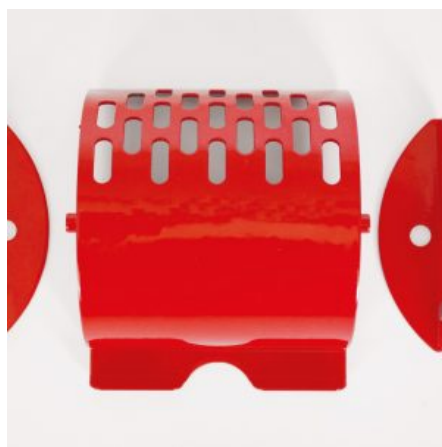

GETTONIERA MECCANICA AD 1 MONETA

SKU: 0070

[SCOPRI IL PRODOTTO](#)

Prezzo: 44,00€ Iva Incl.

Peso

1 kg

Dimensioni

15 x 15 x 20 cm