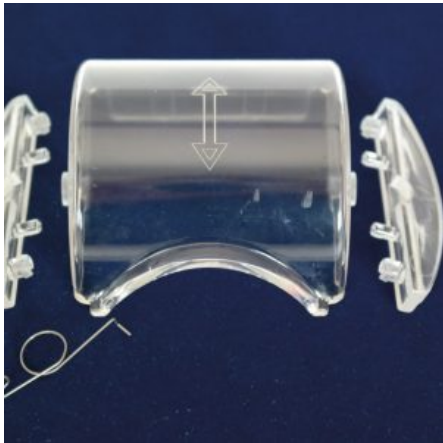

GIROLINO IN PLASTICA KIT COMPLETO

SKU: 0077

[SCOPRI IL PRODOTTO](#)

Prezzo: 6,00€ Iva Incl.

Peso

2 kg

Dimensioni

10 × 10 × 15 cm