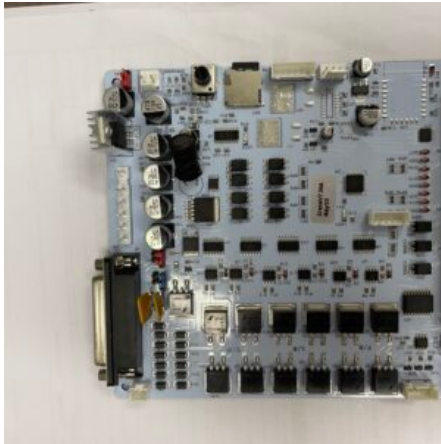

SCHEMA 3L CANDY II

SKU: N / A

[SCOPRI IL PRODOTTO](#)

Prezzo: 330,00€ Iva Incl.

Dimensioni

30 × 30 × 15 cm