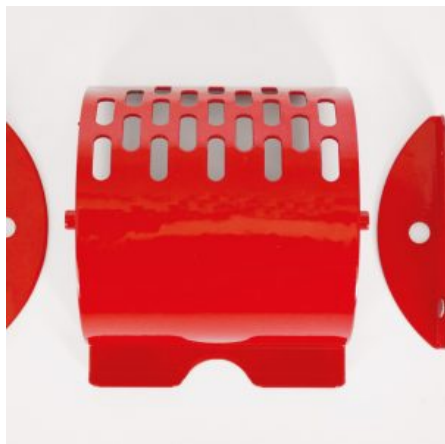

[SCOPRI IL PRODOTTO](#)

Prezzo: 8,00€ Iva Incl.

Peso

5 kg

Dimensioni

4 x 3 x 1 cm

SICUREZZA

GIROLONE IN METALLO 3L CHUPA KIT COMPLETO