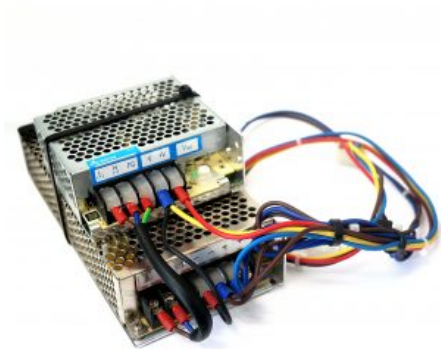

Dimensioni

20 × 15 × 15 cm

ALIMENTATORE PER MAGIC KEY

SKU: N / A

[SCOPRI IL PRODOTTO](#)

Prezzo: 50,00€ Iva Incl.

Dimensioni

30 × 30 × 20 cm