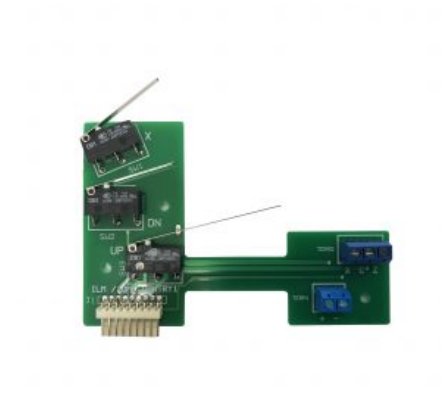

SKU: N / A

[SCOPRI IL PRODOTTO](#)

Prezzo: 330,00€ Iva Incl.

Dimensioni

30 x 30 x 15 cm

SCHEMINO CON MICRO PER PINZA 3L CANDY

SKU: 0247

[SCOPRI IL PRODOTTO](#)