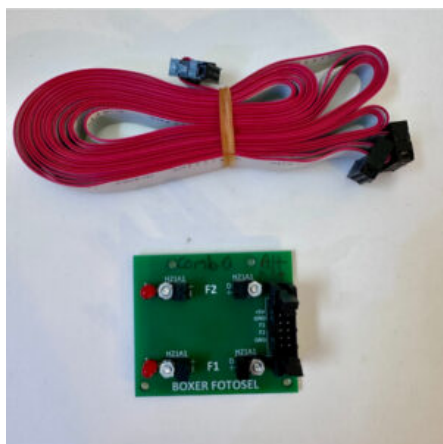

SCHEMA VG GAMES SHOOTER

SKU: 0246

[SCOPRI IL PRODOTTO](#)

Prezzo: 305,00€ Iva Incl.

Peso

2 kg

Dimensioni

25 x 25 x 10 cm