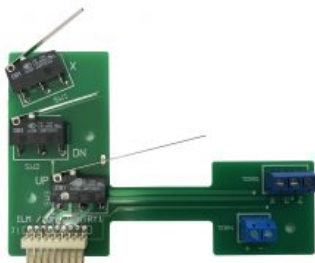

SCHEMINO CON MICRO PER PINZA 3L CANDY

SKU: 0247

[SCOPRI IL PRODOTTO](#)

Prezzo: 45,00€ Iva Incl.

Peso

5 kg

Dimensioni

20 x 15 x 15 cm