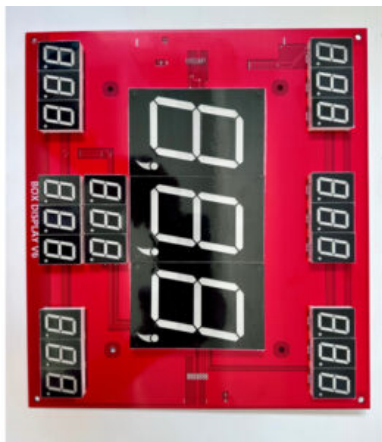

Peso

6 kg

Dimensioni

15 × 10 × 10 cm

SCHEDA COMANDO BOXER COMBO SG GAMES

SKU: N / A

[SCOPRI IL PRODOTTO](#)

Prezzo: 600,00€ Iva Incl.