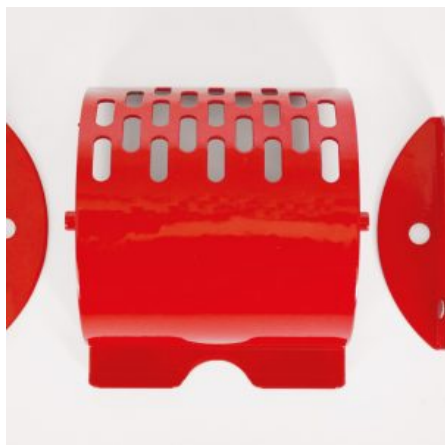

SKU: 0075

[SCOPRI IL PRODOTTO](#)

Prezzo: 40,00€ Iva Incl.

Peso

11 kg

Dimensioni

20 × 20 × 20 cm

GIROLINO IN METALLO Ø65 KIT COMPLETO