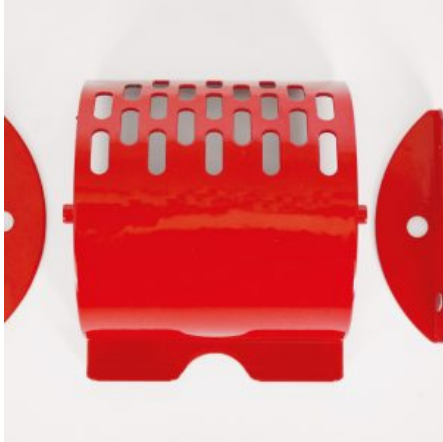

GIROLINO IN METALLO Ø65 KIT COMPLETO

SKU: 0076

[SCOPRI IL PRODOTTO](#)

Prezzo: 25,00€ Iva Incl.

Peso

8 kg

Dimensioni

15 × 15 × 15 cm