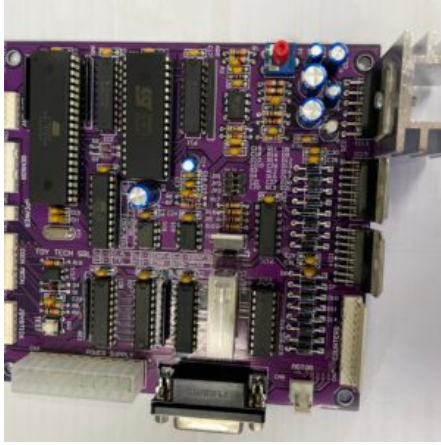

SCHEDA GRU 3L CANDY I PRIMA VERSIONE

SKU: 0236

[SCOPRI IL PRODOTTO](#)

Prezzo: 330,00€ Iva Incl.

Peso

1 kg

Dimensioni

25 × 25 × 10 cm

SCHEDA BRACCIO PUGNOMETRO

SKU: 0238

[SCOPRI IL PRODOTTO](#)

Prezzo: 140,00€ Iva Incl.

Peso

6 kg

Dimensioni

15 × 10 × 10 cm

SCHEDA COMANDO BOXER COMBO SG GAMES

SKU: N / A

[SCOPRI IL PRODOTTO](#)

Prezzo: 600,00€ Iva Incl.