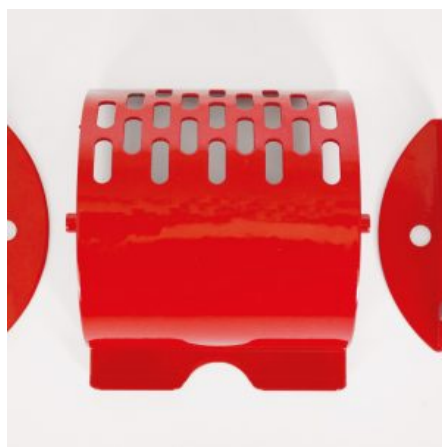

GIROLONE IN METALLO 3L CHUPA KIT COMPLETO

SKU: 0074

[SCOPRI IL PRODOTTO](#)

Prezzo: 36,00€ Iva Incl.

Peso

8 kg

Dimensioni

15 x 15 x 15 cm