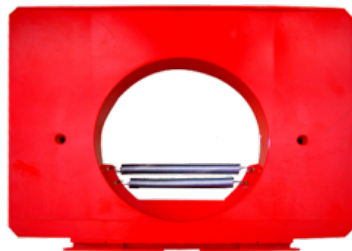

CONVOGLIATORE PER PALLA DA 65 MM

SKU: 0037

[SCOPRI IL PRODOTTO](#)

Prezzo: 26,00€ Iva Incl.

Peso

8 kg

Dimensioni

25 × 20 × 20 cm