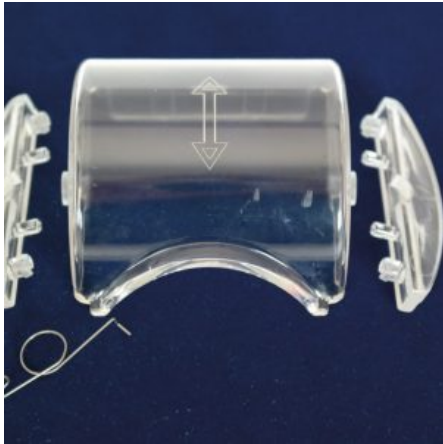

SKU: 0076

[SCOPRI IL PRODOTTO](#)

Prezzo: 25,00€ Iva Incl.

Peso

8 kg

Dimensioni

15 × 15 × 15 cm

GIROLINO IN PLASTICA KIT COMPLETO