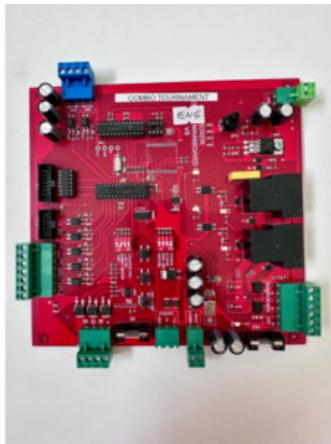

Peso

6 kg

Dimensioni

15 × 10 × 10 cm

SCHEDA COMANDO BOXER COMBO SG GAMES

SKU: N / A

[SCOPRI IL PRODOTTO](#)

Prezzo: 600,00€ Iva Incl.