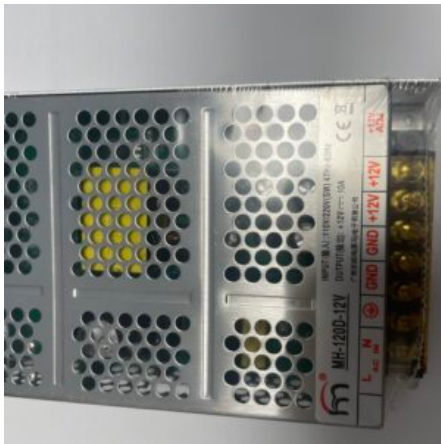

ALIMENTATORE PER MAGIC KEY

SKU: N / A

[SCOPRI IL PRODOTTO](#)

Prezzo: 50,00€ Iva Incl.

Dimensioni

30 × 30 × 20 cm