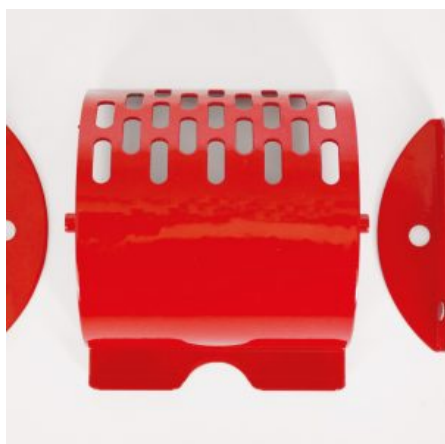

GIROLONE IN METALLO PER DISTRIBUTORI Ø100

SKU: 0075

[SCOPRI IL PRODOTTO](#)

Prezzo: 40,00€ Iva Incl.

Peso

11 kg

Dimensioni

20 × 20 × 20 cm