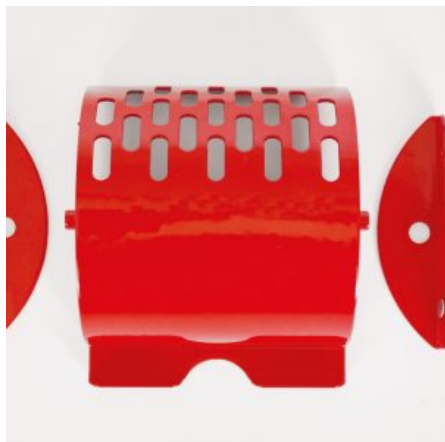

SKU: 0299

[SCOPRI IL PRODOTTO](#)

Prezzo: 16,00€ Iva Incl.

Peso

Dimensioni

35 kg

30 × 20 × 8 cm

GIROLINO