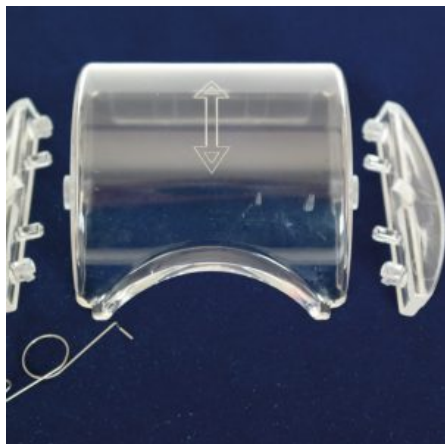

GIROLINO IN METALLO Ø65 KIT COMPLETO

SKU: 0076

[SCOPRI IL PRODOTTO](#)

Prezzo: 25,00€ Iva Incl.

Peso

8 kg

Dimensioni

15 × 15 × 15 cm