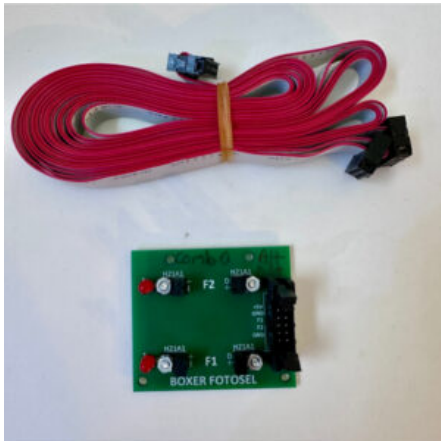

## SCHEMA VG GAMES SHOOTER

**SKU:** 0246

[SCOPRI IL PRODOTTO](#)

**Prezzo:** 305,00€ Iva Incl.

Peso

2 kg

Dimensioni

25 x 25 x 10 cm