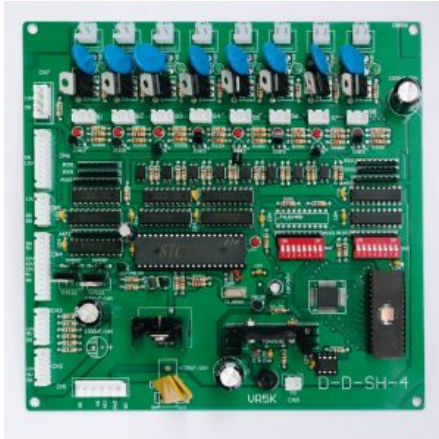

## PROCESSORE MEMORIA FROG

**SKU:** 0209

[SCOPRI IL PRODOTTO](#)

**Prezzo:** 18,00€ Iva Incl.

Peso

1 kg

Dimensioni

10 × 5 × 5 cm