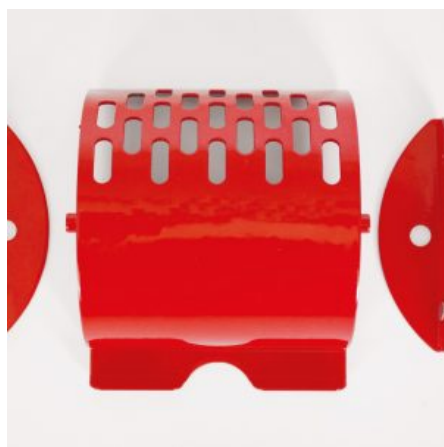

## GETTONIERA MECCANICA AD 1 MONETA

**SKU:** 0070

[SCOPRI IL PRODOTTO](#)

**Prezzo:** 55,00€ Iva Incl.

Peso

1 kg

Dimensioni

15 x 15 x 20 cm