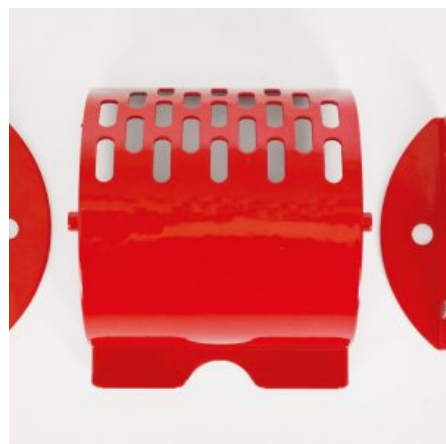

## GETTONIERA MECCANICA AD 1 MONETA

**SKU:** 0070

[SCOPRI IL PRODOTTO](#)

**Prezzo:** 55,00€ Iva Incl.

Peso

1 kg

Dimensioni

15 x 15 x 20 cm