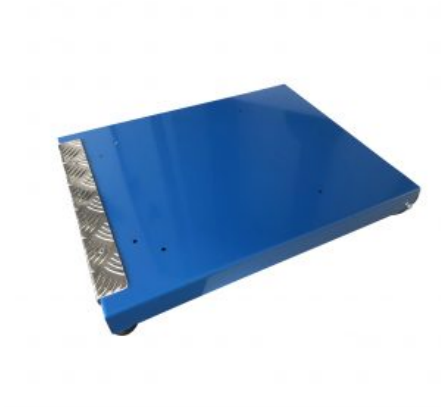

KIT BASE DISTRIBUTORI CON GIOCO

SKU: 0110

[SCOPRI IL PRODOTTO](#)

Prezzo: 54,00€ Iva Incl.

Peso

3.2 kg