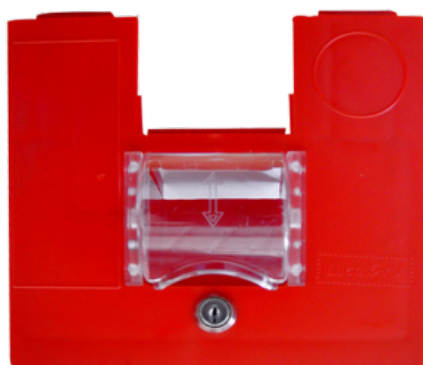

## PORTA Ø65 COMPLETA DI GIROLINO IN METALLO E SERRATURA

**SKU:** 0202

[SCOPRI IL PRODOTTO](#)

**Prezzo:** 52,00€ Iva Incl.

Peso

18 kg

Dimensioni

40 × 40 × 20 cm