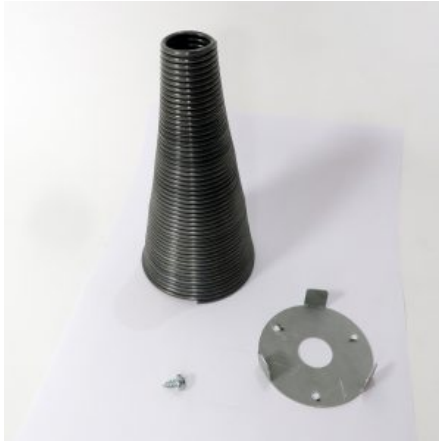

MOLLA CONICA PER ROTORI DIAMETRO 90/100 MM

SKU: N / A

[SCOPRI IL PRODOTTO](#)

Prezzo: 29,00€ Iva Incl.

Peso

0.5 kg

Dimensioni

20 × 14 × 10 cm