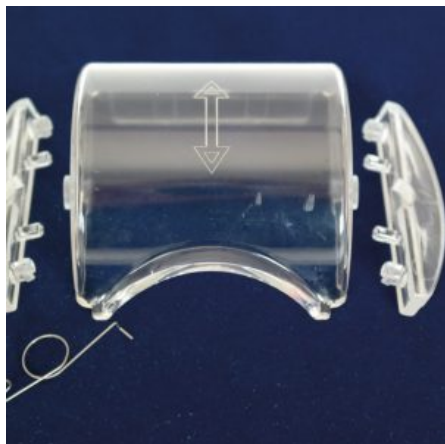

## GIROLINO IN METALLO Ø65 KIT COMPLETO

**SKU:** 0076

[SCOPRI IL PRODOTTO](#)

**Prezzo:** 25,00€ Iva Incl.

Peso

8 kg

Dimensioni

15 × 15 × 15 cm