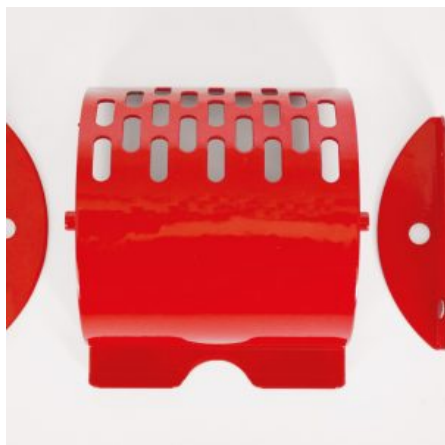

## GIROLONE IN METALLO PER DISTRIBUTORI Ø100

**SKU:** 0075

[SCOPRI IL PRODOTTO](#)

**Prezzo:** 40,00€ Iva Incl.

Peso

11 kg

Dimensioni

20 × 20 × 20 cm