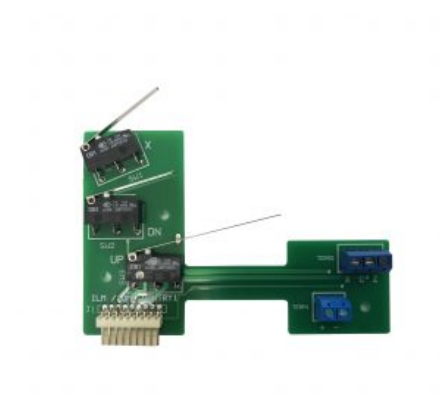

## SCHEDEINO CON MICRO PER PINZA 3L CANDY

**SKU:** 0247

[SCOPRI IL PRODOTTO](#)

**Prezzo:** 45,00€ Iva Incl.

Peso

5 kg

Dimensioni

20 × 15 × 15 cm