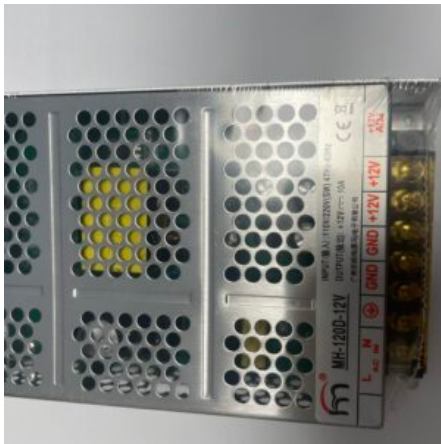

## ALIMENTATORE GRU TOY STORY

**SKU:** 0009

[SCOPRI IL PRODOTTO](#)

**Prezzo:** 120,00€ Iva Incl.

Peso

1 kg

Dimensioni

20 × 15 × 15 cm