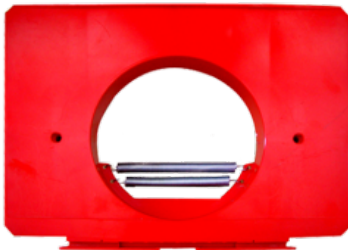

## CONVOGLIATORE PER PALLA Ø 32 MM

**SKU:** 0036

[SCOPRI IL PRODOTTO](#)

**Prezzo:** 8,00€ Iva Incl.

Peso

Dimensioni

1 kg

40 × 40 × 25 cm