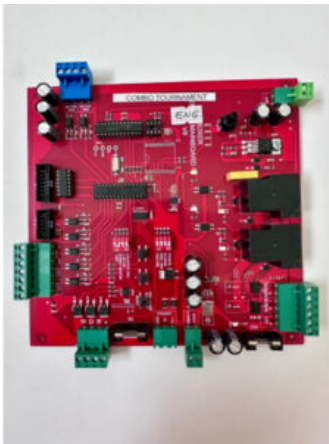

## SCHEDA BRACCIO PUGNOMETRO

**SKU:** 0238

[SCOPRI IL PRODOTTO](#)

**Prezzo:** 140,00€ Iva Incl.

Peso

6 kg

Dimensioni

15 × 10 × 10 cm