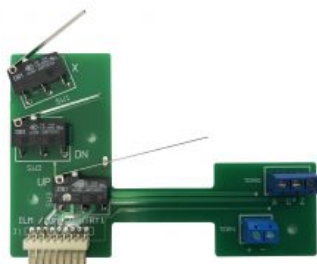

## SCHEDINO COMPLETO DI CAVETTO

**SKU:** N / A

[SCOPRI IL PRODOTTO](#)

**Prezzo:** 80,00€ Iva Incl.