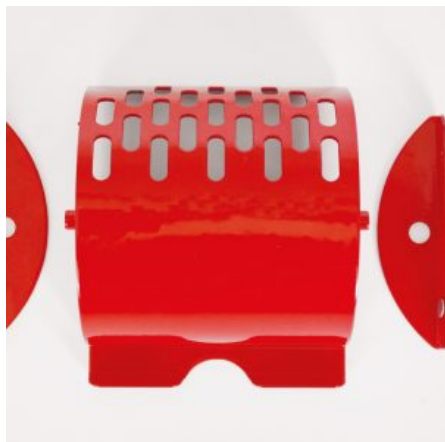

## GETTONIERA MECCANICA AD 1 MONETA

**SKU:** 0070

[SCOPRI IL PRODOTTO](#)

**Prezzo:** 44,00€ Iva Incl.

Peso

1 kg

Dimensioni

15 × 15 × 20 cm