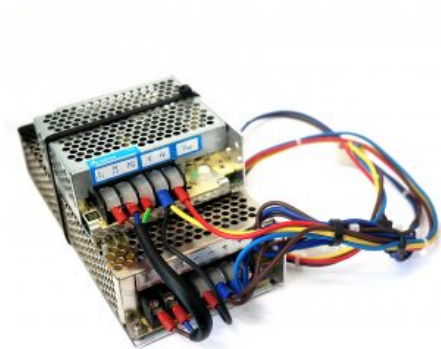

## ALIMENTATORE PER MAGIC KEY

**SKU:** N / A

[SCOPRI IL PRODOTTO](#)

**Prezzo:** 50,00€ Iva Incl.

Dimensioni

30 × 30 × 20 cm