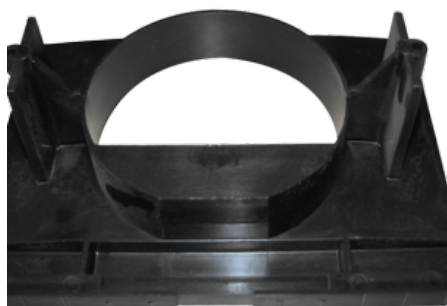

## CONVOGLIATORE PER PALLINA DA 32 MM

**SKU:** 0039

[SCOPRI IL PRODOTTO](#)

**Prezzo:** 12,00€ Iva Incl.

Peso

Dimensioni

8 kg

25 × 20 × 15 cm