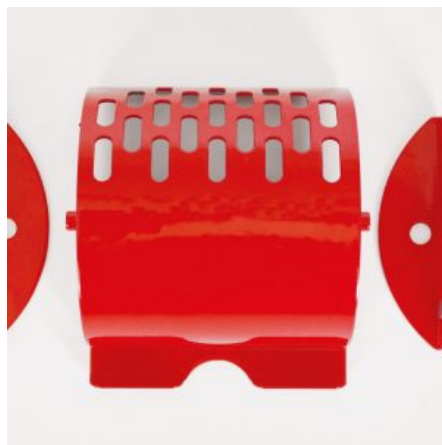

## GETTONIERA MECCANICA AD 1 MONETA

**SKU:** 0070

[SCOPRI IL PRODOTTO](#)

**Prezzo:** 44,00€ Iva Incl.

Peso

1 kg

Dimensioni

15 × 15 × 20 cm