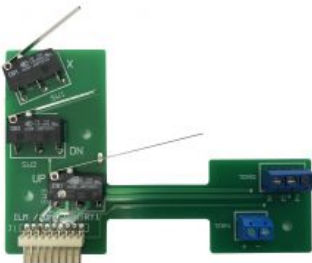

SCHEMINO CON MICRO PER PINZA 3L CANDY

SKU: 0247

[SCOPRI IL PRODOTTO](#)

Prezzo: 45,00€ Iva Incl.

Peso

5 kg

Dimensioni

20 x 15 x 15 cm