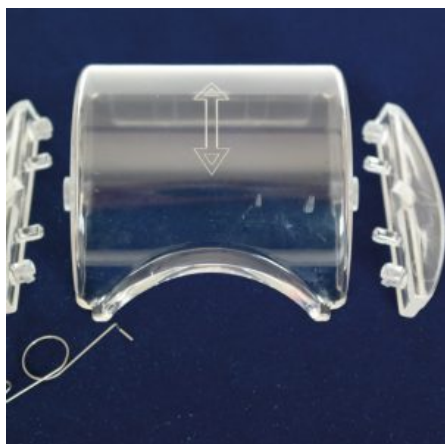

## GIROLINO IN METALLO Ø65 KIT COMPLETO

**SKU:** 0076

[SCOPRI IL PRODOTTO](#)

**Prezzo:** 25,00€ Iva Incl.

Peso

8 kg

Dimensioni

15 × 15 × 15 cm