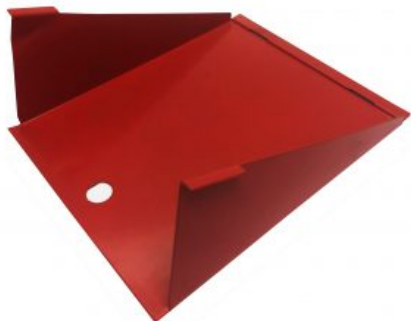

PORTA POSTERIORE NEW TELEPHONE

SKU: 0205

[SCOPRI IL PRODOTTO](#)

Prezzo: 18,00€ Iva Incl.

Peso

Dimensioni

15 kg

40 x 40 x 25 cm

PORTA TATTOO X2 COMPLETA DI MECCANISMO E GETTONIERA

SKU: 0206

[SCOPRI IL PRODOTTO](#)

Prezzo: 283,00€ Iva Incl.

Peso

6 kg