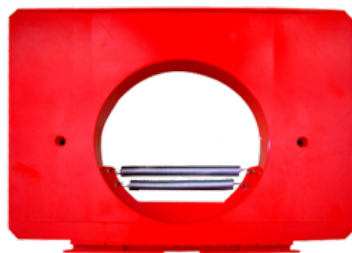

CONVOGLIATORE PER PALLA DA 65 MM

SKU: 0037

[SCOPRI IL PRODOTTO](#)

Prezzo: 26,00€ Iva Incl.

Peso

8 kg

Dimensioni

25 × 20 × 20 cm