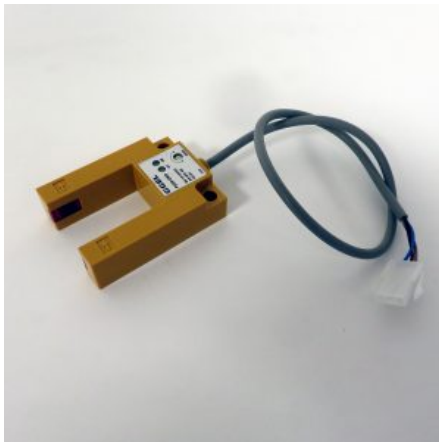

## SCHEDA FROG FRENZY

**SKU:** 0242

[SCOPRI IL PRODOTTO](#)

**Prezzo:** 305,00€ Iva Incl.

Peso

1 kg

Dimensioni

25 × 25 × 10 cm