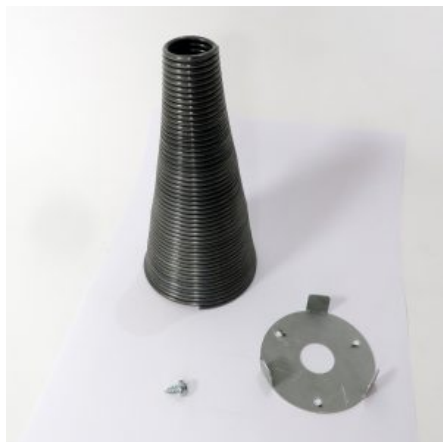

## MOLLA CONICA PER ROTORI DIAMETRO 90/100 MM

**SKU:** N / A

[SCOPRI IL PRODOTTO](#)

**Prezzo:** 29,00€ Iva Incl.

Peso

0.5 kg

Dimensioni

20 × 14 × 10 cm