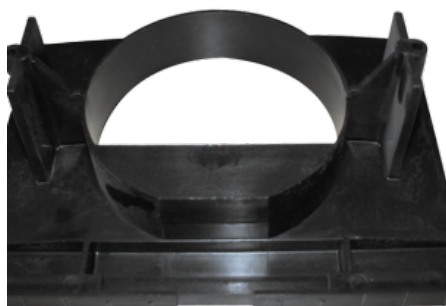

## CONVOGLIATORE PER PALLINA DA 32 MM

**SKU:** 0039

[SCOPRI IL PRODOTTO](#)

**Prezzo:** 12,00€ Iva Incl.

Peso

8 kg

Dimensioni

25 × 20 × 15 cm