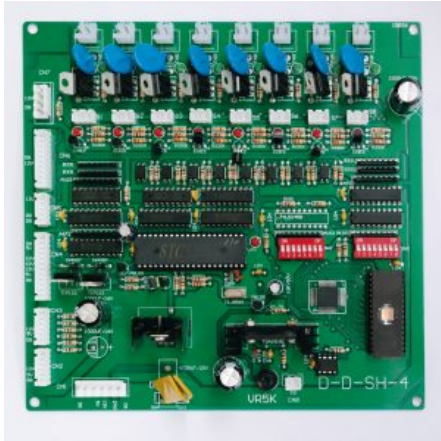

## SCHEDA CRAZY FROG

**SKU:** 0242

[SCOPRI IL PRODOTTO](#)

**Prezzo:** 305,00€ Iva Incl.

Peso

1 kg

Dimensioni

25 × 25 × 10 cm