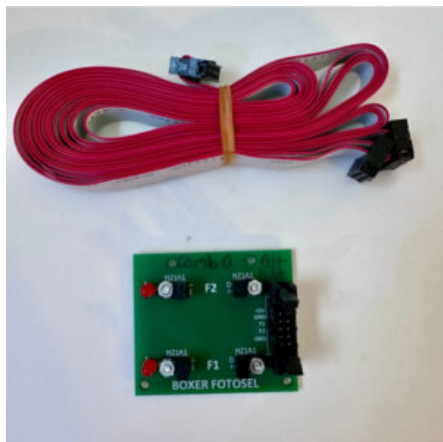

## SCHEDINO COMPLETO DI CAVETTO

**SKU:** N / A

[SCOPRI IL PRODOTTO](#)

**Prezzo:** 80,00€ Iva Incl.