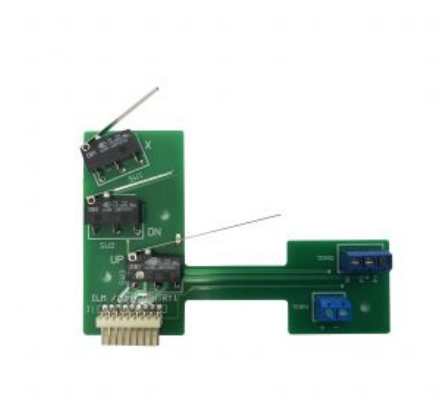

## SCHEDEINO CON MICRO PER PINZA 3L CANDY

**SKU:** 0247

[SCOPRI IL PRODOTTO](#)

**Prezzo:** 45,00€ Iva Incl.

Peso

5 kg

Dimensioni

20 x 15 x 15 cm