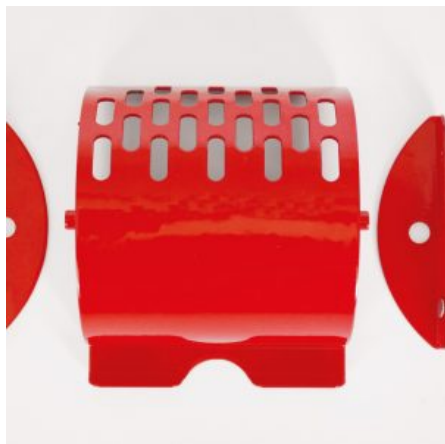

## GIROLONE IN METALLO PER DISTRIBUTORI Ø100

**SKU:** 0075

[SCOPRI IL PRODOTTO](#)

**Prezzo:** 40,00€ Iva Incl.

Peso

11 kg

Dimensioni

20 x 20 x 20 cm