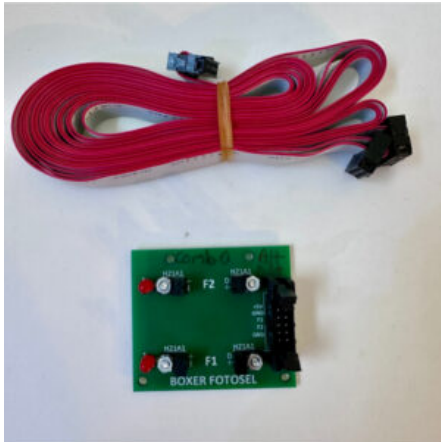

## SCHEDINO COMPLETO DI CAVETTO

**SKU:** N / A

[SCOPRI IL PRODOTTO](#)

**Prezzo:** 80,00€ Iva Incl.