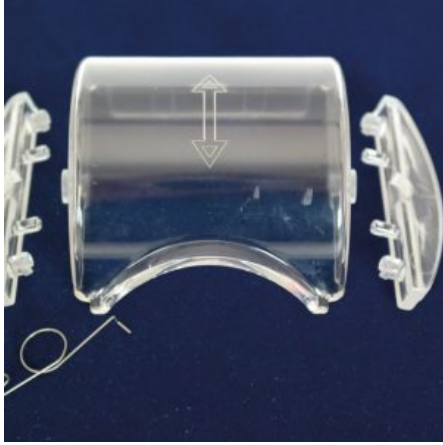

## GIROLINO IN METALLO Ø65 KIT COMPLETO

**SKU:** 0076

[SCOPRI IL PRODOTTO](#)

**Prezzo:** 24,40€ Iva Incl.

Peso

8 kg

Dimensioni

15 × 15 × 15 cm