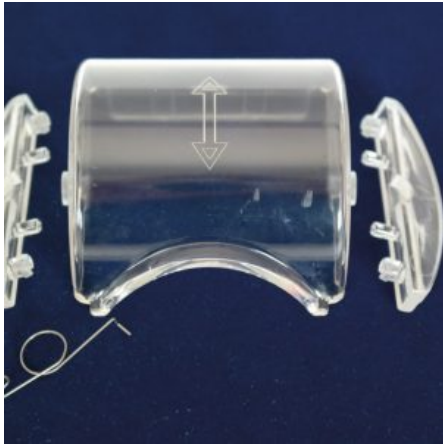

## GIROLINO IN METALLO Ø65 KIT COMPLETO

**SKU:** 0076

[SCOPRI IL PRODOTTO](#)

**Prezzo:** 25,00€ Iva Incl.

Peso

8 kg

Dimensioni

15 × 15 × 15 cm