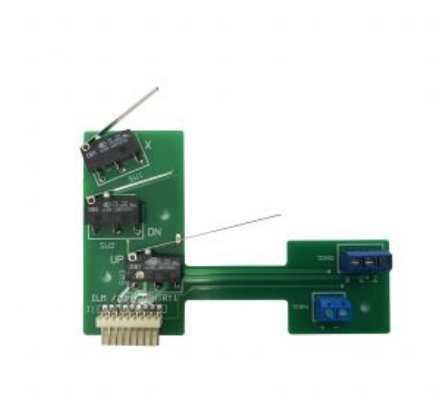

Prezzo: 330,00€ Iva Incl.

Dimensioni

30 x 30 x 15 cm

SCHEDINO CON MICRO PER PINZA 3L CANDY

SKU: 0247

[SCOPRI IL PRODOTTO](#)

Prezzo: 45,00€ Iva Incl.

Peso