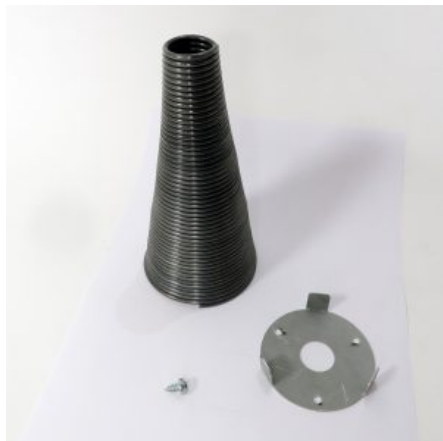

[SCOPRI IL PRODOTTO](#)

Prezzo: 12,00€ Iva Incl.

Peso

3 kg

Dimensioni

10 × 10 × 5 cm

MOLLA CONICA PER ROTORI DIAMETRO 90/100 MM

SKU: N / A