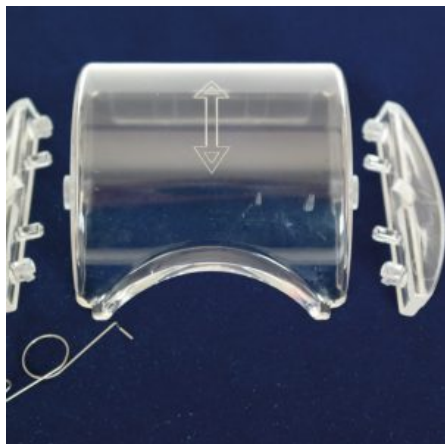

[SCOPRI IL PRODOTTO](#)

Prezzo: 24,40€ Iva Incl.

Peso

8 kg

Dimensioni

15 × 15 × 15 cm

GIROLINO IN PLASTICA KIT COMPLETO

SKU: 0077