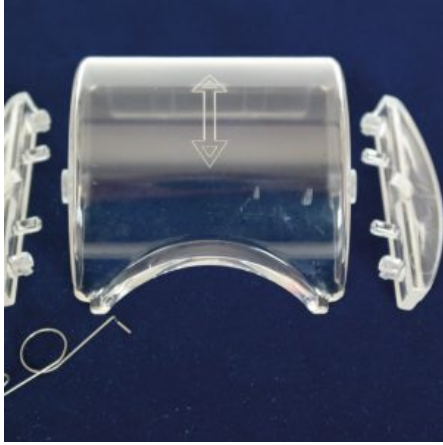

GIROLINO IN PLASTICA KIT COMPLETO

SKU: 0077

[SCOPRI IL PRODOTTO](#)

Prezzo: 6,00€ Iva Incl.

Peso

2 kg

Dimensioni

10 × 10 × 15 cm