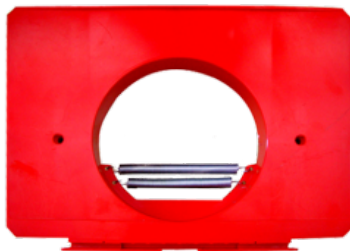

SKU: 0036

[SCOPRI IL PRODOTTO](#)

Prezzo: 8,00€ Iva Incl.

Peso

1 kg

Dimensioni

40 × 40 × 25 cm

CONVOGLIATORE PER PALLA DA 65 MM