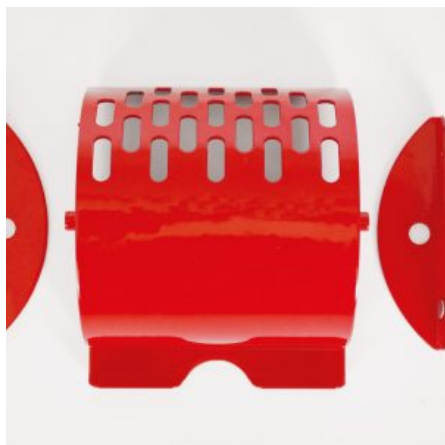

[SCOPRI IL PRODOTTO](#)

Prezzo: 40,00€ Iva Incl.

Peso

11 kg

Dimensioni

20 × 20 × 20 cm

GIROLINO IN METALLO Ø65 KIT COMPLETO

SKU: 0076