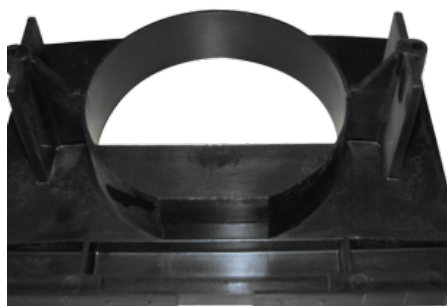

SKU: 0039

[SCOPRI IL PRODOTTO](#)

Prezzo: 12,00€ Iva Incl.

Peso

Dimensioni

8 kg

25 × 20 × 15 cm

CONVOGLIATORE PER PALLINA DA 45/50 MM