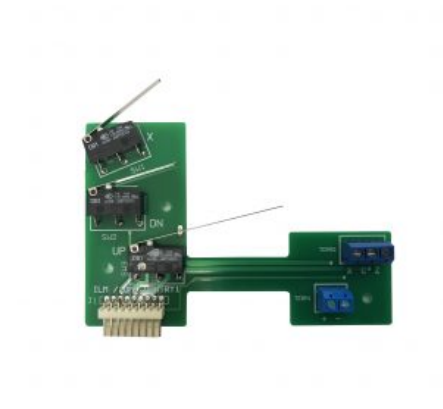

SCHEDINO CON MICRO PER PINZA 3L CANDY

SKU: 0247

[SCOPRI IL PRODOTTO](#)

Prezzo: 45,00€ Iva Incl.

Peso

5 kg

Dimensioni

20 × 15 × 15 cm