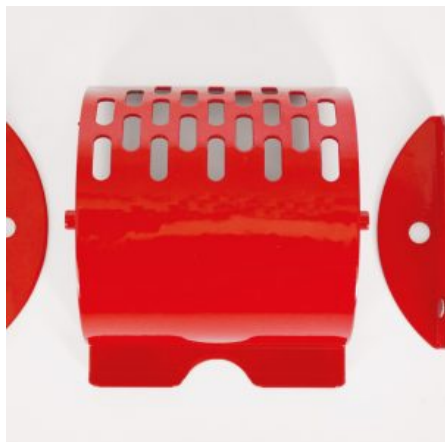

Prezzo: 16,00€ Iva Incl.

Peso

35 kg

Dimensioni

30 × 20 × 8 cm

GIROLINO

GIROLONE IN METALLO 3L CHUPA KIT COMPLETO

SKU: 0074