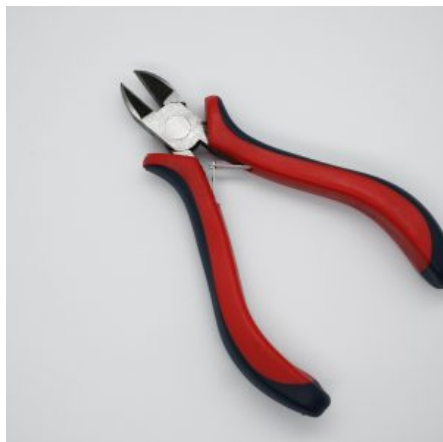

PINZETTA TRONCHESE

SKU: N / A

[SCOPRI IL PRODOTTO](#)

Prezzo: 4,90€ Iva Incl.

Peso

3 kg

Dimensioni

20 × 15 × 10 cm

SIGILLA SACCHETTI A CALDO 200 MM.

SKU: N / A

[SCOPRI IL PRODOTTO](#)

Prezzo: 15,00€ Iva Incl.

Peso

12 kg

Dimensioni

30 × 20 × 20 cm

SIGILLA SACCHETTI A CALDO 400 MM.

SKU: N / A

[SCOPRI IL PRODOTTO](#)

Prezzo: 25,00€ Iva Incl.

Peso

15 kg

Dimensioni

50 × 20 × 20 cm