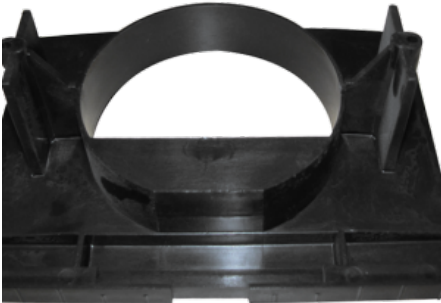

CONVOGLIATORE PER PALLINA DA 32 MM

SKU: 0039

[SCOPRI IL PRODOTTO](#)

Prezzo: 12,00€ Iva Incl.

Peso

8 kg

Dimensioni

25 × 20 × 15 cm