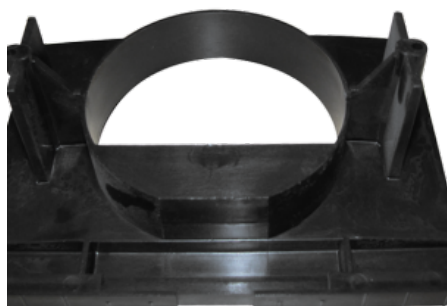

CONVOGLIATORE PER PALLINA DA 32 MM

SKU: 0039

[SCOPRI IL PRODOTTO](#)

Prezzo: 12,00€ Iva Incl.

Peso

Dimensioni

8 kg

25 × 20 × 15 cm