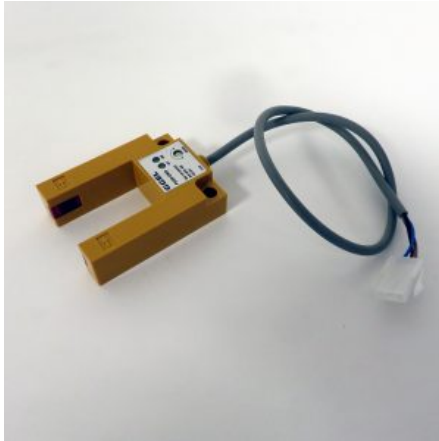

SENSORE AIR HOCKEY CUBE

SKU: 0249

[SCOPRI IL PRODOTTO](#)

Prezzo: 25,00€ Iva Incl.

Peso

1 kg

Dimensioni

15 × 10 × 10 cm