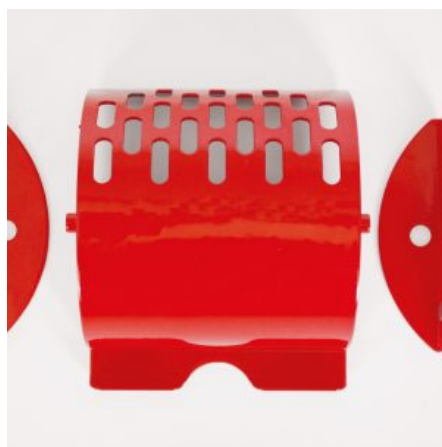

SKU: 0070

[SCOPRI IL PRODOTTO](#)

Prezzo: 44,00€ Iva Incl.

Peso

1 kg

Dimensioni

15 x 15 x 20 cm

GIROLONE IN METALLO 3L CHUPA KIT COMPLETO