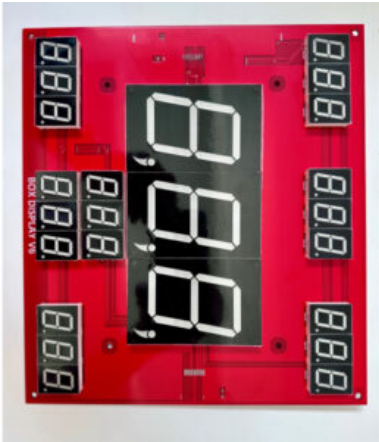

SKU: N / A

[SCOPRI IL PRODOTTO](#)

Prezzo: 43,00€ Iva Incl.

SCHEDA COMANDO BOXER COMBO SG GAMES

SKU: N / A

[SCOPRI IL PRODOTTO](#)

Prezzo: 600,00€ Iva Incl.

SCHEMA DISPLAY BOXER SG GAMES