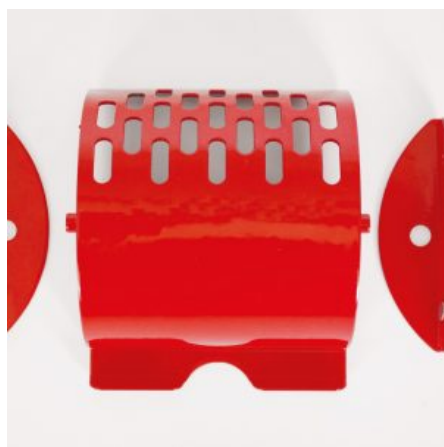

[SCOPRI IL PRODOTTO](#)

Prezzo: 44,00€ Iva Incl.

Peso

1 kg

Dimensioni

15 × 15 × 20 cm

GIROLONE IN METALLO 3L CHUPA KIT COMPLETO

SKU: 0074