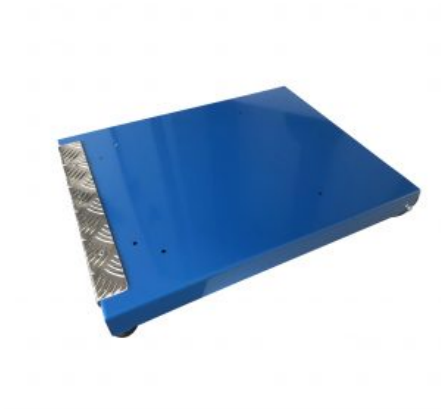

KIT BASE DISTRIBUTORI CON GIOCO

SKU: 0110

[SCOPRI IL PRODOTTO](#)

Prezzo: 54,00€ Iva Incl.

Peso

3.2 kg