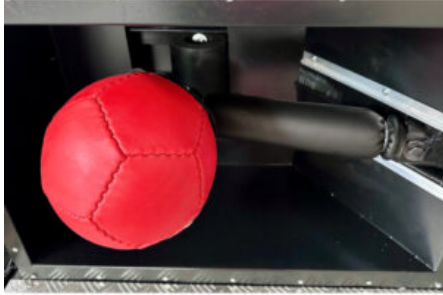

[SCOPRI IL PRODOTTO](#)

Prezzo: 110,00€ Iva Incl.

PALLONE BOXER COMPLETO DI CAMERA D'ARIA E SUPPORTO IN GOMMA CON VITE

SKU: N / A

[SCOPRI IL PRODOTTO](#)

Prezzo: 120,00€ Iva Incl.

PALLONE CALCIOMETRO SG GAMES IN PELLE