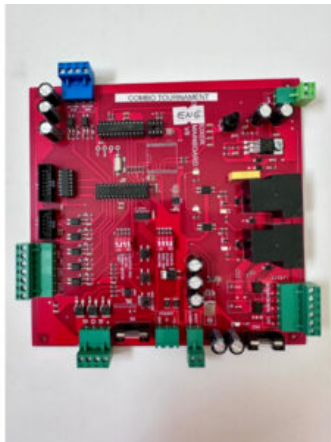

SCHEDA COMANDO BOXER COMBO SG GAMES

SKU: N / A

[SCOPRI IL PRODOTTO](#)

Prezzo: 600,00€ Iva Incl.