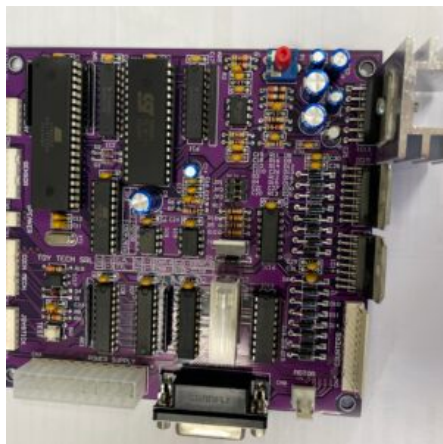

SCHEDA GRU 3L CANDY I PRIMA VERSIONE

SKU: 0236

[SCOPRI IL PRODOTTO](#)

Prezzo: 330,00€ Iva Incl.

Peso

1 kg

Dimensioni

25 x 25 x 10 cm