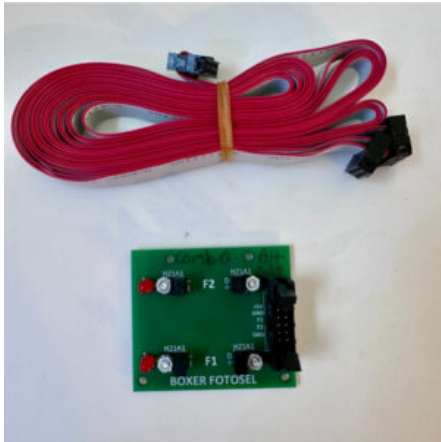

Prezzo: 305,00€ Iva Incl.

Peso

2 kg

Dimensioni

25 × 25 × 10 cm

SCHEDINO COMPLETO DI CAVETTO

SKU: N / A

[SCOPRI IL PRODOTTO](#)