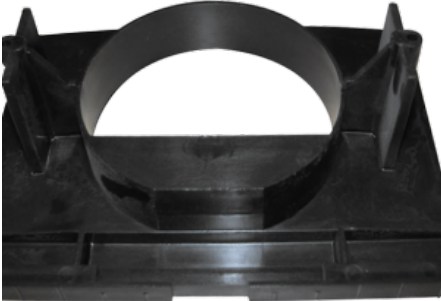

CONVOGLIATORE PER PALLINA DA 32 MM

SKU: 0039

[SCOPRI IL PRODOTTO](#)

Prezzo: 12,00€ Iva Incl.

Peso

8 kg

Dimensioni

25 × 20 × 15 cm