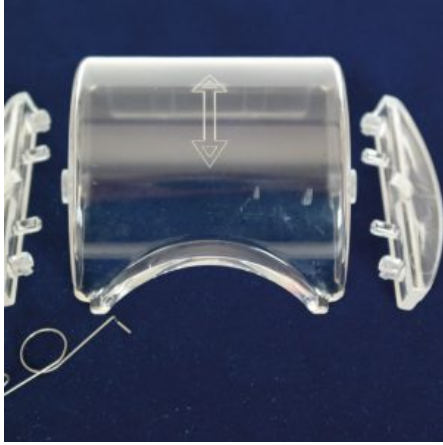

GIROLINO IN PLASTICA KIT COMPLETO

SKU: 0077

[SCOPRI IL PRODOTTO](#)

Prezzo: 6,00€ Iva Incl.

Peso

2 kg

Dimensioni

10 x 10 x 15 cm