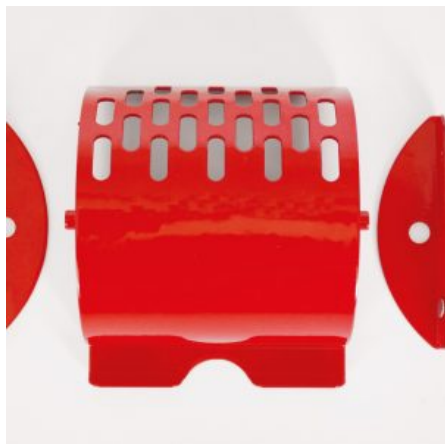

Prezzo: 16,00€ Iva Incl.

Peso

35 kg

Dimensioni

30 × 20 × 8 cm

GIROLINO

GIROLONE IN METALLO 3L CHUPA KIT COMPLETO

SKU: 0074