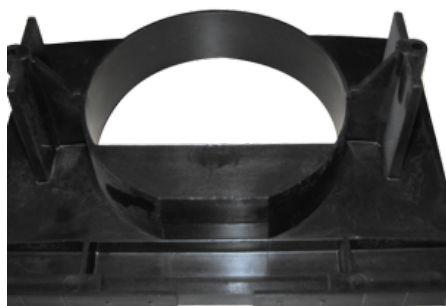

[SCOPRI IL PRODOTTO](#)

Prezzo: 12,00€ Iva Incl.

Peso

Dimensioni

8 kg

25 × 20 × 15 cm

CONVOGLIATORE PER PALLINA DA 45/50 MM

SKU: 0040