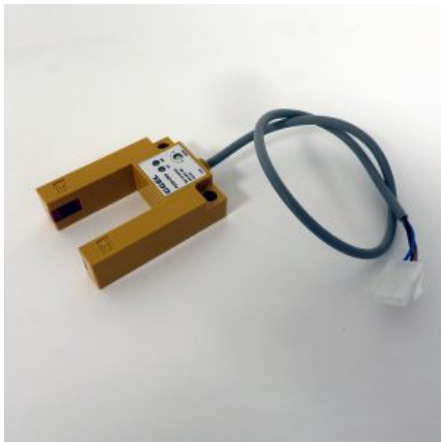

SENSORE AIR HOCKEY CUBE

SKU: 0249

[SCOPRI IL PRODOTTO](#)

Prezzo: 25,00€ Iva Incl.

Peso

1 kg

Dimensioni

15 × 10 × 10 cm