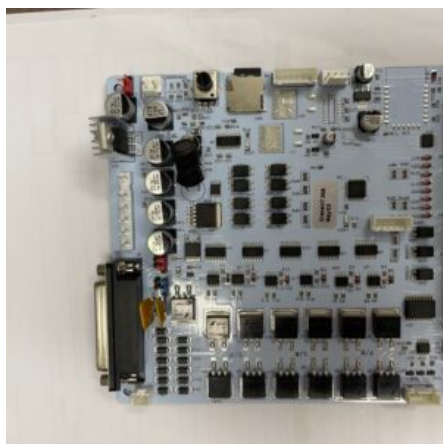

SCHEDA 3L CANDY II

SKU: N / A

[SCOPRI IL PRODOTTO](#)

Prezzo: 330,00€ Iva Incl.

Dimensioni

30 x 30 x 15 cm