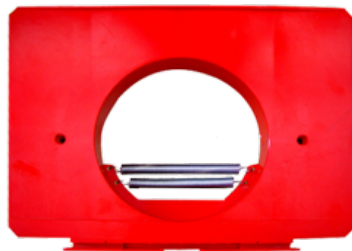

Prezzo: 8,00€ Iva Incl.

Peso

1 kg

Dimensioni

40 × 40 × 25 cm

CONVOGLIATORE PER PALLA DA 65 MM

SKU: 0037

[SCOPRI IL PRODOTTO](#)