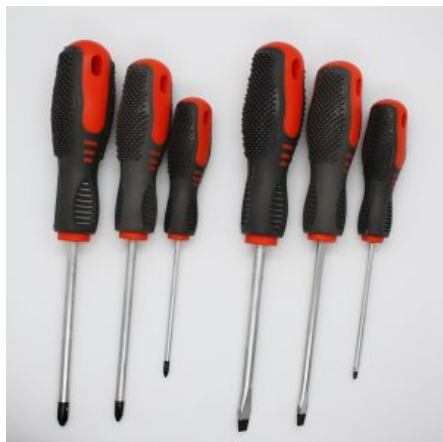

12 × 12 × 5 cm

FERRAMENTA

CACCIAVITE SET 6 PEZZI

SKU: N / A

[SCOPRI IL PRODOTTO](#)

Prezzo: 6,99€ Iva Incl.

Peso

5 kg