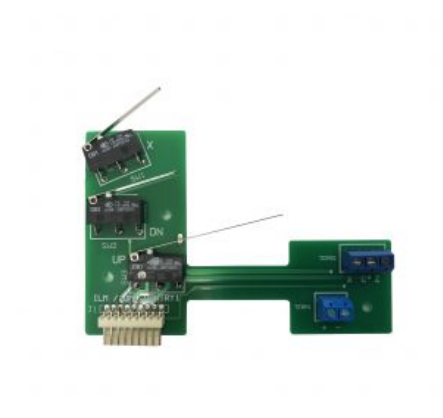

Prezzo: 330,00€ Iva Incl.

Dimensioni

30 x 30 x 15 cm

SCHEDEINO CON MICRO PER PINZA 3L CANDY

SKU: 0247

[SCOPRI IL PRODOTTO](#)

Prezzo: 45,00€ Iva Incl.

Peso