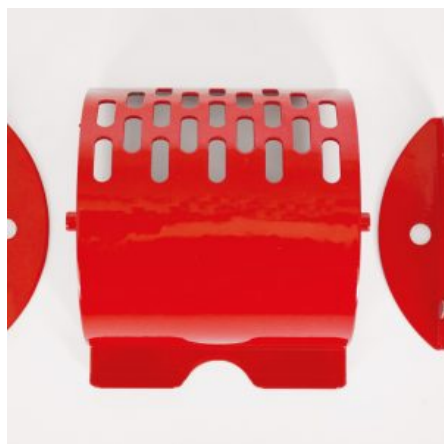

## GETTONIERA MECCANICA AD 1 MONETA

**SKU:** 0070

[SCOPRI IL PRODOTTO](#)

**Prezzo:** 55,00€ Iva Incl.

Peso

1 kg

Dimensioni

15 x 15 x 20 cm