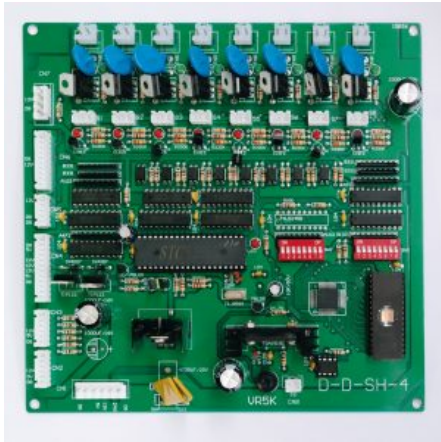

## SCHEMA CRAZY FROG

**SKU:** 0242

[SCOPRI IL PRODOTTO](#)

**Prezzo:** 305,00€ Iva Incl.

Peso

1 kg

Dimensioni

25 x 25 x 10 cm