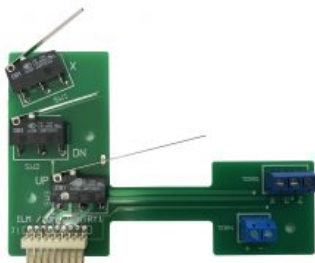

## SCHEMINO CON MICRO PER PINZA 3L CANDY

**SKU:** 0247

[SCOPRI IL PRODOTTO](#)

**Prezzo:** 45,00€ Iva Incl.

Peso

5 kg

Dimensioni

20 x 15 x 15 cm