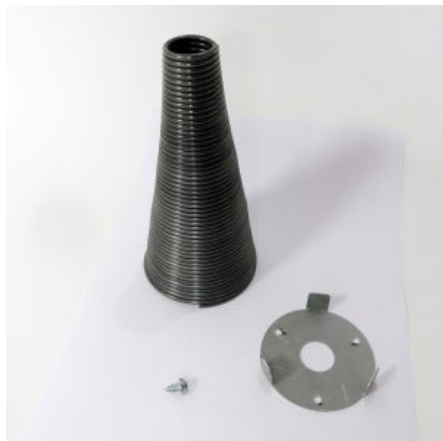

MOLLA CONICA PER ROTORI DIAMETRO 90/100 MM

SKU: N / A

[SCOPRI IL PRODOTTO](#)

Prezzo: 29,00€ Iva Incl.

Peso

0.5 kg

Dimensioni

20 × 14 × 10 cm

MOLLA GIROLINO KIT 10 PEZZI

SKU: 0158

[SCOPRI IL PRODOTTO](#)

Prezzo: 7,50€ Iva Incl.

Peso

1 kg

Dimensioni

10 × 10 × 5 cm