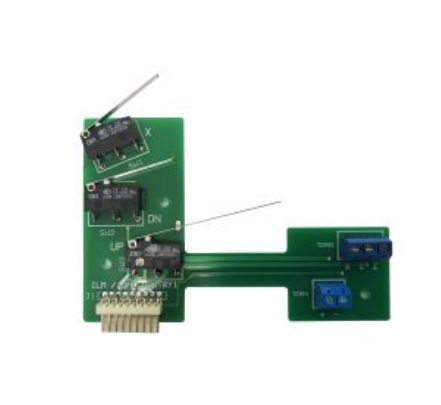

SKU: N / A

[SCOPRI IL PRODOTTO](#)

Prezzo: 330,00€ Iva Incl.

Dimensioni

30 x 30 x 15 cm

SCHEDEINO CON MICRO PER PINZA 3L CANDY

SKU: 0247

[SCOPRI IL PRODOTTO](#)