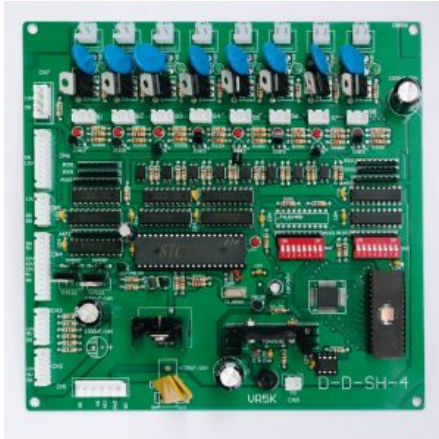

SKU: 0209

[SCOPRI IL PRODOTTO](#)

Prezzo: 18,00€ Iva Incl.

Peso

1 kg

Dimensioni

10 × 5 × 5 cm

SCHEDA FROG FRENZY