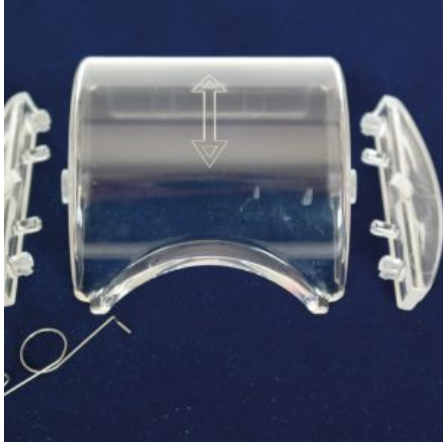

SKU: 0076

[SCOPRI IL PRODOTTO](#)

Prezzo: 24,40€ Iva Incl.

Peso

8 kg

Dimensioni

15 × 15 × 15 cm

GIROLINO IN PLASTICA KIT COMPLETO