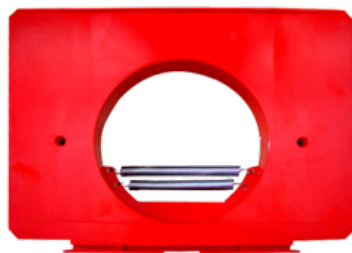

SKU: 0036

[SCOPRI IL PRODOTTO](#)

Prezzo: 8,00€ Iva Incl.

Peso

1 kg

Dimensioni

40 × 40 × 25 cm

CONVOGLIATORE PER PALLA DA 65 MM