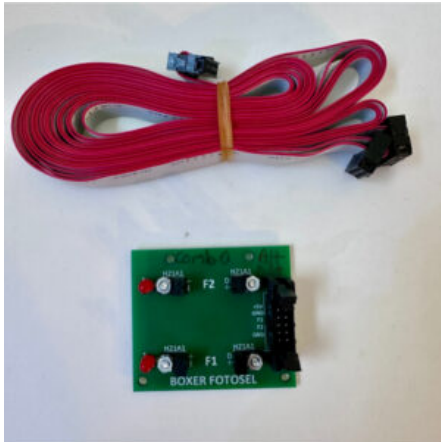

SKU: 0246

[SCOPRI IL PRODOTTO](#)

Prezzo: 305,00€ Iva Incl.

Peso

2 kg

Dimensioni

25 x 25 x 10 cm

SCHEDINO COMPLETO DI CAVETTO