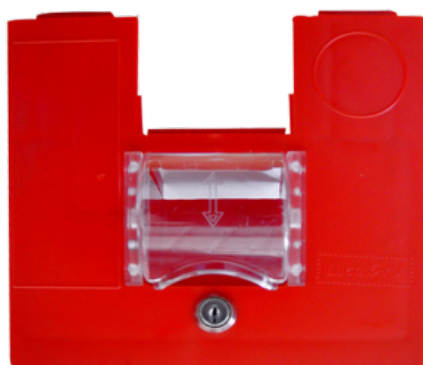

PORTA Ø65 COMPLETA DI GIROLINO IN PLASTICA

SKU: 0203

[SCOPRI IL PRODOTTO](#)

Prezzo: 38,00€ Iva Incl.

Peso

12 kg

Dimensioni

30 × 30 × 20 cm