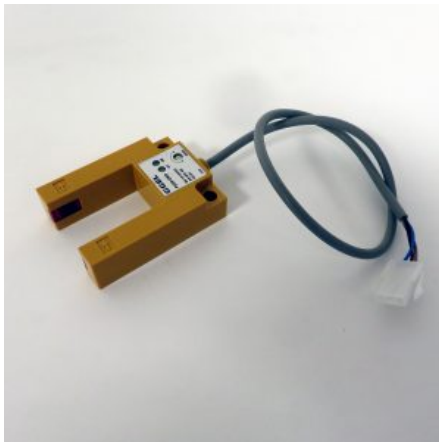

SKU: 0242

[SCOPRI IL PRODOTTO](#)

Prezzo: 305,00€ Iva Incl.

Peso

1 kg

Dimensioni

25 × 25 × 10 cm

SENSORE AIR HOCKEY CUBE