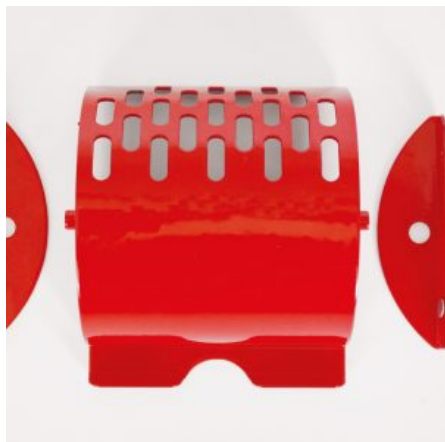

SKU: 0070

[SCOPRI IL PRODOTTO](#)

Prezzo: 44,00€ Iva Incl.

Peso

1 kg

Dimensioni

15 × 15 × 20 cm

GIROLONE IN METALLO 3L CHUPA KIT COMPLETO