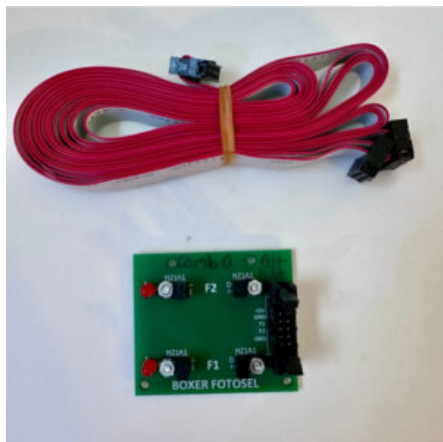

SCHEDA VG GAMES SHOOTER

SKU: 0246

[SCOPRI IL PRODOTTO](#)

Prezzo: 305,00€ Iva Incl.

Peso

2 kg

Dimensioni

25 x 25 x 10 cm