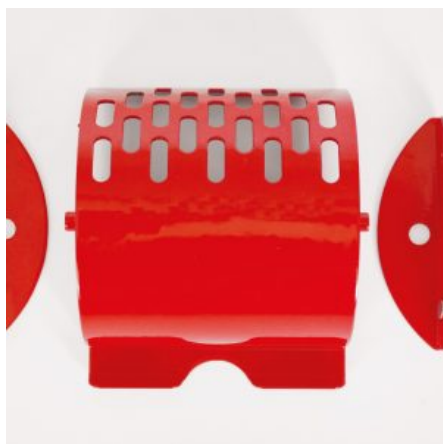

INDICE

3L CHUPA	2
DISCO GETTONIERA 2€	3
Girolone in metallo 3l Chupa kit completo	3
Kit Adesivi 3l Chupa	3
Plexiglass 3l Chupa Frontale	3

3L CHUPA

DISCO GETTONIERA 2€

SKU: N / A

[SCOPRI IL PRODOTTO](#)

Prezzo: 14,00€ Iva Incl.

Peso

0.5 kg

Dimensioni

10 × 10 × 10 cm

GIROLONE IN METALLO 3L CHUPA KIT COMPLETO

SKU: 0074

[SCOPRI IL PRODOTTO](#)

Prezzo: 36,00€ Iva Incl.