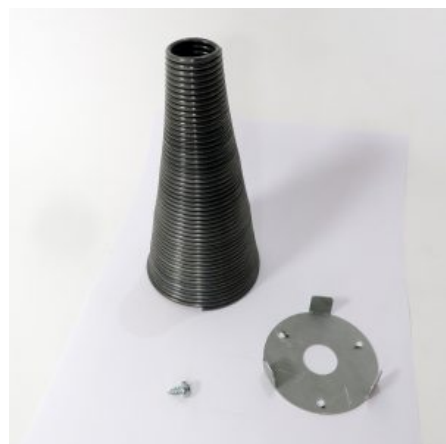

SKU: 0157

[SCOPRI IL PRODOTTO](#)

Prezzo: 12,00€ Iva Incl.

Peso

3 kg

Dimensioni

10 × 10 × 5 cm

MOLLA CONICA PER ROTORI DIAMETRO 90/100 MM