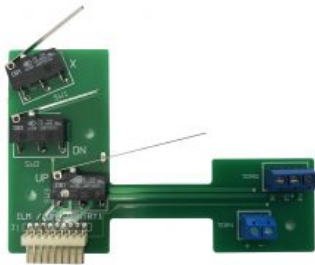

SCHEDINO CON MICRO PER PINZA 3L CANDY

SKU: 0247

[SCOPRI IL PRODOTTO](#)

Prezzo: 45,00€ Iva Incl.

Peso

5 kg

Dimensioni

20 × 15 × 15 cm