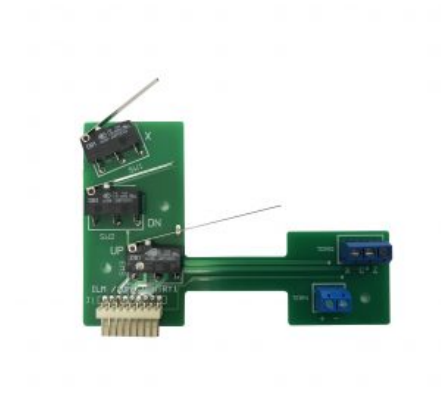

Prezzo: 330,00€ Iva Incl.

Dimensioni

30 x 30 x 15 cm

SCHEDEINO CON MICRO PER PINZA 3L CANDY

SKU: 0247

[SCOPRI IL PRODOTTO](#)

Prezzo: 45,00€ Iva Incl.

Peso