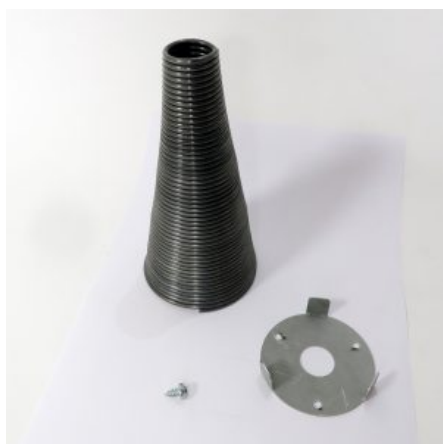

## MOLLA CONICA PER ROTORI DIAMETRO 90/100 MM

**SKU:** N / A

[SCOPRI IL PRODOTTO](#)

**Prezzo:** 29,00€ Iva Incl.

Peso

0.5 kg

Dimensioni

20 × 14 × 10 cm