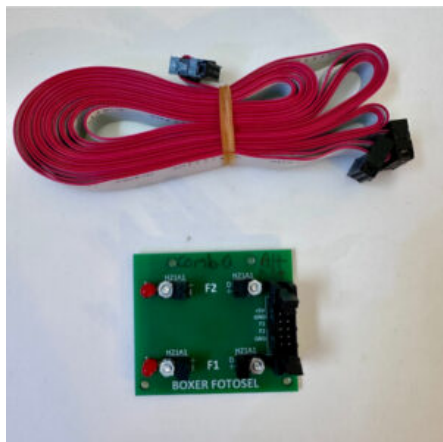

SCHEMA VG GAMES SHOOTER

SKU: 0246

[SCOPRI IL PRODOTTO](#)

Prezzo: 305,00€ Iva Incl.

Peso

2 kg

Dimensioni

25 x 25 x 10 cm