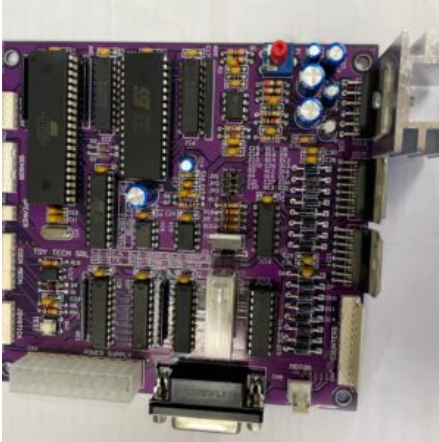

SCHEDA GRU 3L CANDY I PRIMA VERSIONE

SKU: 0236

[SCOPRI IL PRODOTTO](#)

Prezzo: 330,00€ Iva Incl.

Peso

1 kg

Dimensioni

25 x 25 x 10 cm