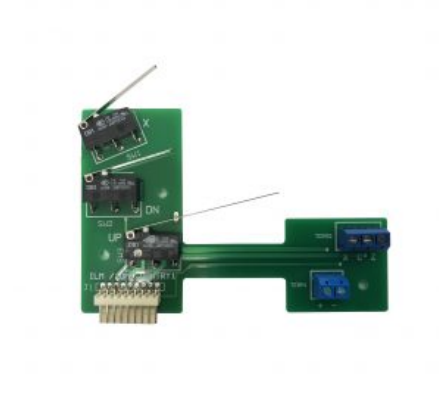

SKU: N / A

[SCOPRI IL PRODOTTO](#)

Prezzo: 330,00€ Iva Incl.

Dimensioni

30 x 30 x 15 cm

SCHEDINO CON MICRO PER PINZA 3L CANDY

SKU: 0247

[SCOPRI IL PRODOTTO](#)