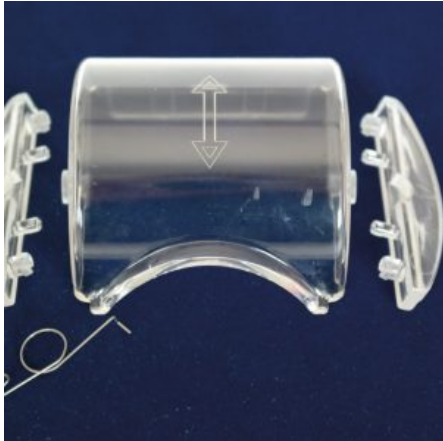

GIROLINO IN PLASTICA KIT COMPLETO

SKU: 0077

[SCOPRI IL PRODOTTO](#)

Prezzo: 6,00€ Iva Incl.

Peso

2 kg

Dimensioni

10 × 10 × 15 cm