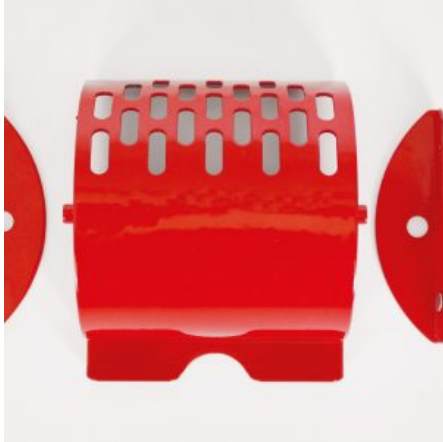

GIROLINO IN METALLO Ø65 KIT COMPLETO

SKU: 0076

[SCOPRI IL PRODOTTO](#)

Prezzo: 24,40€ Iva Incl.

Peso

8 kg

Dimensioni

15 × 15 × 15 cm