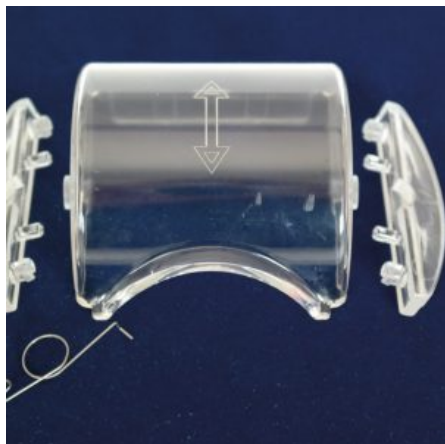

GIROLINO IN METALLO Ø65 KIT COMPLETO

SKU: 0076

[SCOPRI IL PRODOTTO](#)

Prezzo: 24,40€ Iva Incl.

Peso

8 kg

Dimensioni

15 × 15 × 15 cm