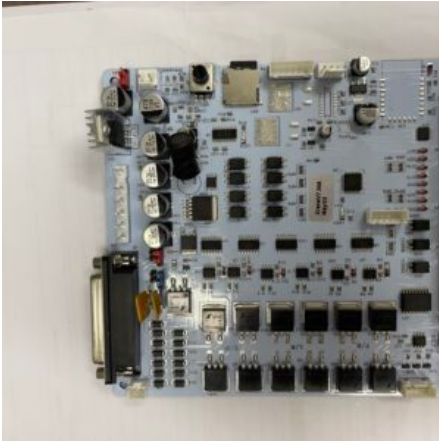

SCHEDA 3L CANDY II

SKU: N / A

[SCOPRI IL PRODOTTO](#)

Prezzo: 330,00€ Iva Incl.

Dimensioni

30 x 30 x 15 cm