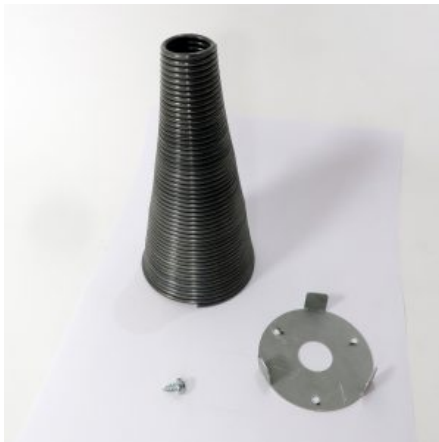

MOLLA CONICA PER ROTORI DIAMETRO 90/100 MM

SKU: N / A

[SCOPRI IL PRODOTTO](#)

Prezzo: 29,00€ Iva Incl.

Peso

0.5 kg

Dimensioni

20 × 14 × 10 cm