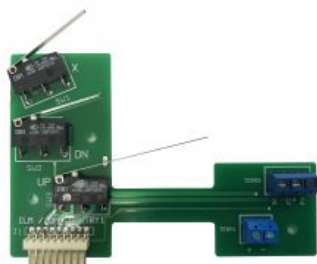

SCHEDINO CON MICRO PER PINZA 3L CANDY

SKU: 0247

[SCOPRI IL PRODOTTO](#)

Prezzo: 45,00€ Iva Incl.

Peso

5 kg

Dimensioni

20 × 15 × 15 cm