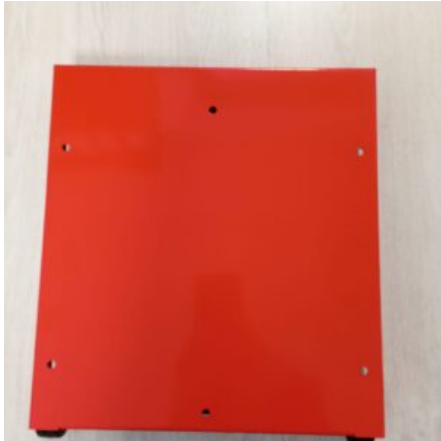

NEW MERAVIGLIA

BARRA ANTISFONDAMENTO PER SPORTELLI NEW MERAVIGLIA

SKU: N / A

[SCOPRI IL PRODOTTO](#)

Prezzo: 28,00€ Iva Incl.

Peso

1 kg

Dimensioni

30 × 5 × 5 cm

BASE PER DISTRIBUTORE NEW TELEPHONE

SKU: N / A

[SCOPRI IL PRODOTTO](#)

Prezzo: 35,00€ Iva Incl.

Dimensioni

40 × 40 × 20 cm

COPERCHIO MERAVIGLIA