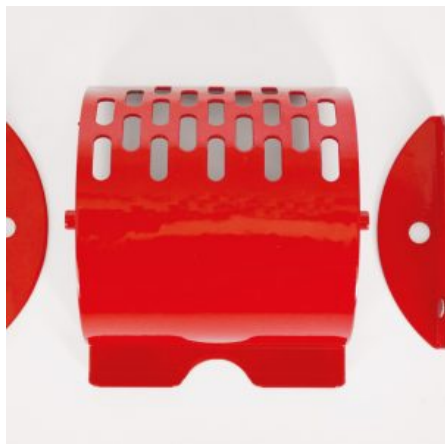

## GIROLONE IN METALLO PER DISTRIBUTORI Ø100

**SKU:** 0075

[SCOPRI IL PRODOTTO](#)

**Prezzo:** 40,00€ Iva Incl.

Peso

11 kg

Dimensioni

20 × 20 × 20 cm