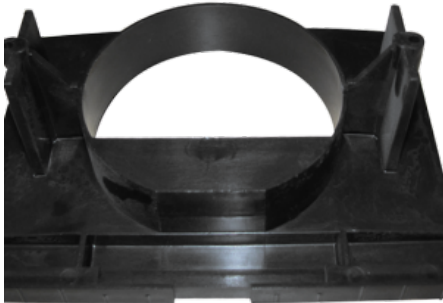

## CONVOGLIATORE PER PALLINA DA 32 MM

**SKU:** 0039

[SCOPRI IL PRODOTTO](#)

**Prezzo:** 12,00€ Iva Incl.

Peso

8 kg

Dimensioni

25 × 20 × 15 cm