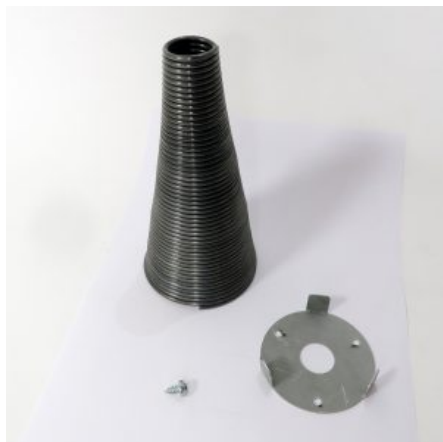

## MOLLA PER ROTORE Ø 65 MM. KIT 3 PEZZI

**SKU:** 0157

[SCOPRI IL PRODOTTO](#)

**Prezzo:** 12,00€ Iva Incl.

Peso

3 kg

Dimensioni

10 × 10 × 5 cm