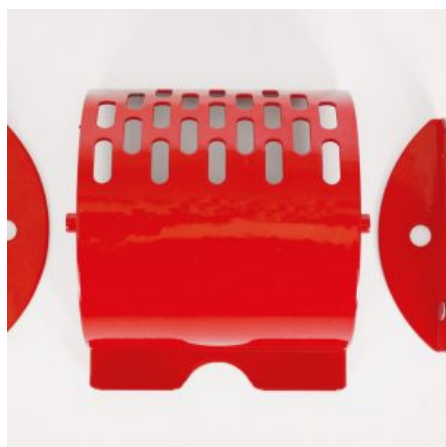

## GETTONIERA MECCANICA AD 1 MONETA

**SKU:** 0070

[SCOPRI IL PRODOTTO](#)

**Prezzo:** 44,00€ Iva Incl.

Peso

1 kg

Dimensioni

15 × 15 × 20 cm