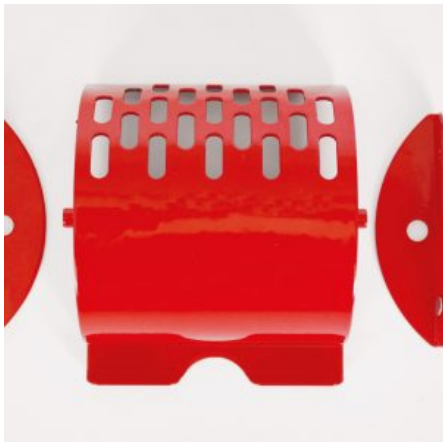

## GIROLONE IN METALLO PER DISTRIBUTORI Ø100

**SKU:** 0075

[SCOPRI IL PRODOTTO](#)

**Prezzo:** 40,00€ Iva Incl.

Peso

11 kg

Dimensioni

20 × 20 × 20 cm