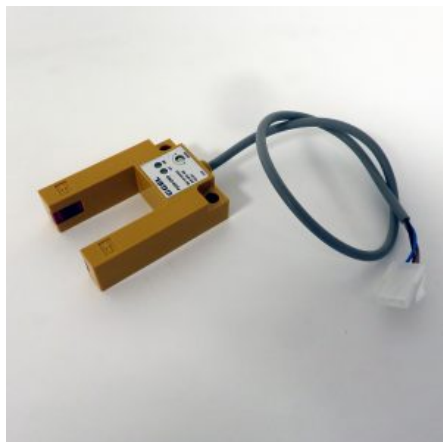

SENSORE AIR HOCKEY CUBE

SKU: 0249

[SCOPRI IL PRODOTTO](#)

Prezzo: 25,00€ Iva Incl.

Peso

1 kg

Dimensioni

15 × 10 × 10 cm

SENSORE RANA PER CRAZY FROG

SKU: 0250

[SCOPRI IL PRODOTTO](#)

Prezzo: 14,00€ Iva Incl.

Peso

1 kg

Dimensioni

8 × 8 × 2 cm

SENSORE SHOOTER ZOMBIE

SKU: 0251

[SCOPRI IL PRODOTTO](#)

Prezzo: 8,00€ Iva Incl.

Peso

5 kg

Dimensioni

4 × 3 × 1 cm