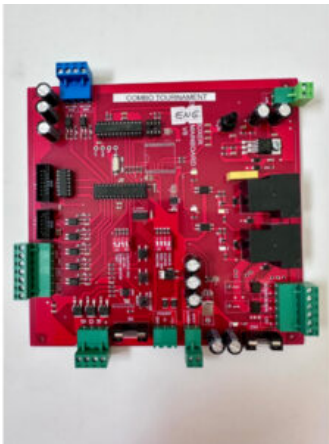

## SCHEDA BRACCIO PUGNOMETRO

**SKU:** 0238

[SCOPRI IL PRODOTTO](#)

**Prezzo:** 140,00€ Iva Incl.

Peso

6 kg

Dimensioni

15 x 10 x 10 cm