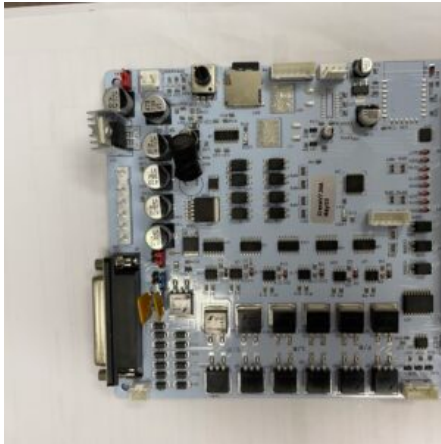

SCHEDA 3L CANDY II

SKU: N / A

[SCOPRI IL PRODOTTO](#)

Prezzo: 330,00€ Iva Incl.

Dimensioni

30 × 30 × 15 cm