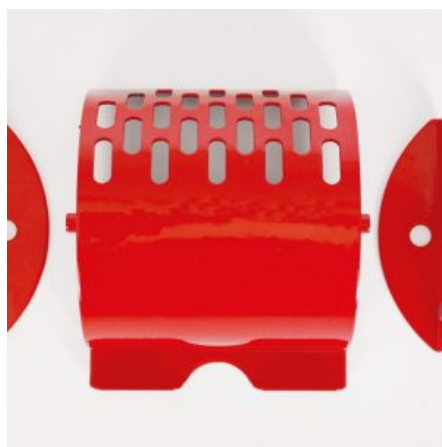

## GETTONIERA MECCANICA AD 1 MONETA

**SKU:** 0070

[SCOPRI IL PRODOTTO](#)

**Prezzo:** 44,00€ Iva Incl.

Peso

1 kg

Dimensioni

15 x 15 x 20 cm