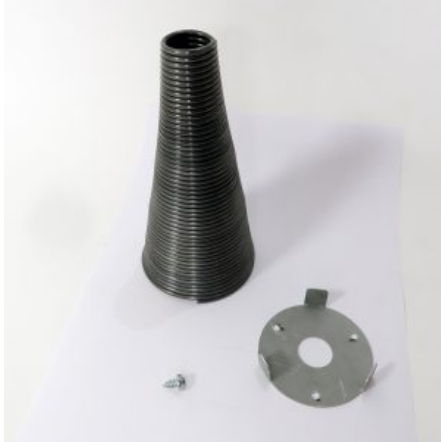

Dimensioni

30 × 20 × 25 cm

MOLLA PER ROTORE Ø 65 MM. KIT 3 PEZZI

SKU: 0157

[SCOPRI IL PRODOTTO](#)

Prezzo: 12,00€ Iva Incl.

Peso

3 kg

Dimensioni

10 × 10 × 5 cm

MOLLA CONICA PER ROTORI DIAMETRO 90/100 MM

SKU: N / A

[SCOPRI IL PRODOTTO](#)

Prezzo: 29,00€ Iva Incl.

Peso

0.5 kg