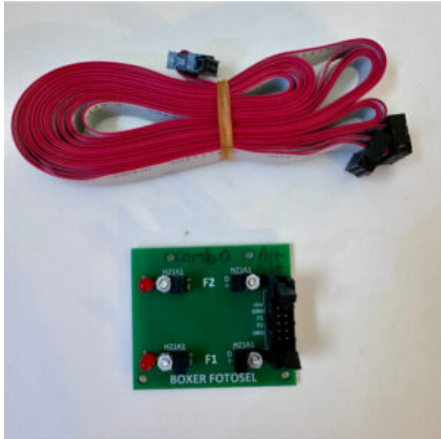

SCHEMA VG GAMES SHOOTER

SKU: 0246

[SCOPRI IL PRODOTTO](#)

Prezzo: 305,00€ Iva Incl.

Peso

2 kg

Dimensioni

25 x 25 x 10 cm

SCHEMINO COMPLETO DI CAVETTO

SKU: N / A

[SCOPRI IL PRODOTTO](#)

Prezzo: 80,00€ Iva Incl.