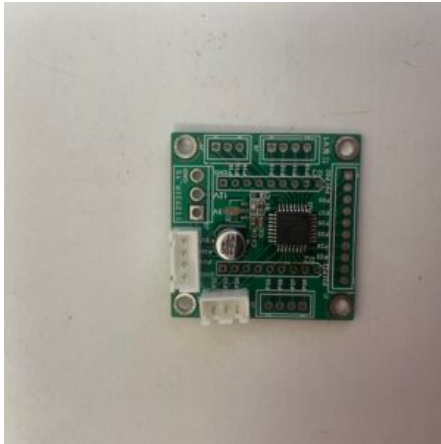

15 × 10 × 10 cm

SCHEDA SEGNA PUNTI BOXER PUGNOMETRO

SKU: N / A

[SCOPRI IL PRODOTTO](#)

Prezzo: 48,80€ Iva Incl.

Dimensioni

10 × 10 × 10 cm

SCHEDINO FUNZIONAMENTO LED PUGNOMETRO BOXER PIRATES