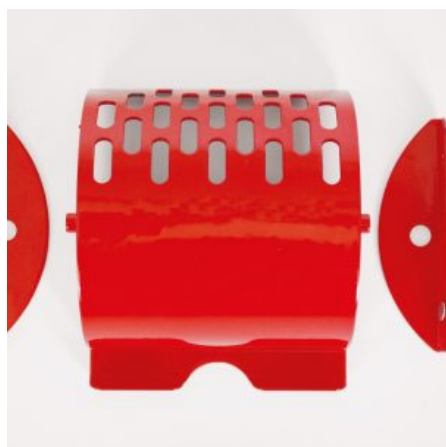

GIROLONE IN METALLO 3L CHUPA KIT COMPLETO

SKU: 0074

[SCOPRI IL PRODOTTO](#)

Prezzo: 36,00€ Iva Incl.

Peso

8 kg

Dimensioni

15 x 15 x 15 cm