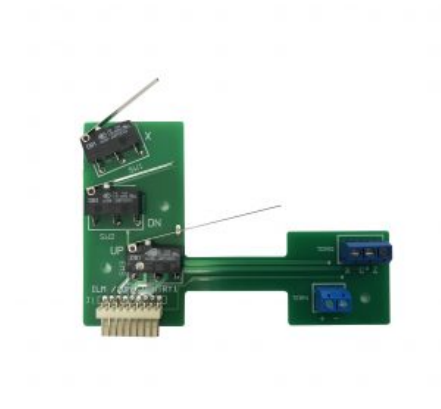

## SCHEGINO CON MICRO PER PINZA 3L CANDY

**SKU:** 0247

[SCOPRI IL PRODOTTO](#)

**Prezzo:** 45,00€ Iva Incl.

Peso

5 kg

Dimensioni

20 x 15 x 15 cm