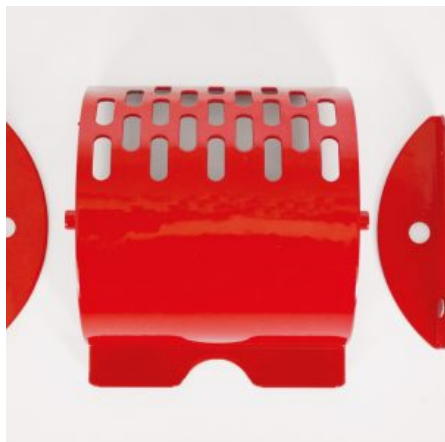

## GIROLONE IN METALLO PER DISTRIBUTORI Ø100

**SKU:** 0075

[SCOPRI IL PRODOTTO](#)

**Prezzo:** 40,00€ Iva Incl.

Peso

11 kg

Dimensioni

20 x 20 x 20 cm