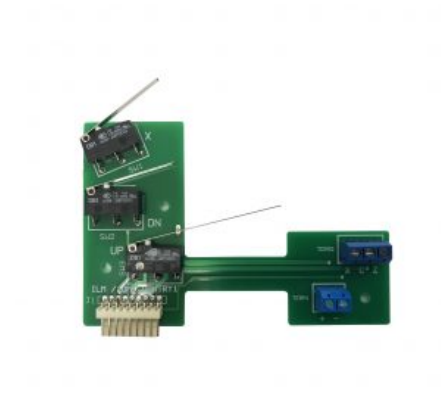

Prezzo: 330,00€ Iva Incl.

Dimensioni

30 x 30 x 15 cm

SCHEGINO CON MICRO PER PINZA 3L CANDY

SKU: 0247

[SCOPRI IL PRODOTTO](#)

Prezzo: 45,00€ Iva Incl.

Peso