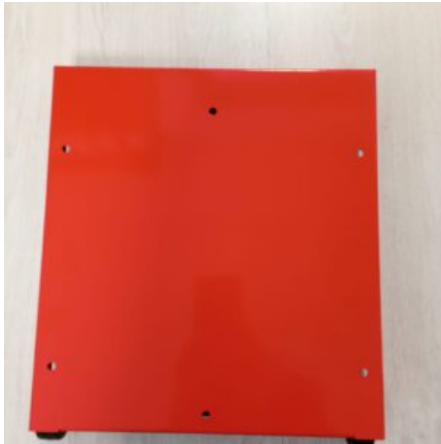

INDICE

OBLO'	2
BASE per distributore NEW TELEPHONE	3
Coperchio per distributore meccanico Mod. New 2 PLUS OBLO'	3
DISCO GETTONIERA 2€	3
Vaschetta raccogli Moneta Piccola	3
Plexiglass Vetro New Meraviglia Frontale	4
VETRO POLICARBONATO FRONTALE BOMBATO PER SUPER STATION	4

OBLO'

BASE PER DISTRIBUTORE NEW TELEPHONE

SKU: N / A

[SCOPRI IL PRODOTTO](#)

Prezzo: 35,00€ Iva Incl.

Dimensioni

40 × 40 × 20 cm

COPERCHIO PER DISTRIBUTORE MECANICO MOD. NEW 2 PLUS OBLO'