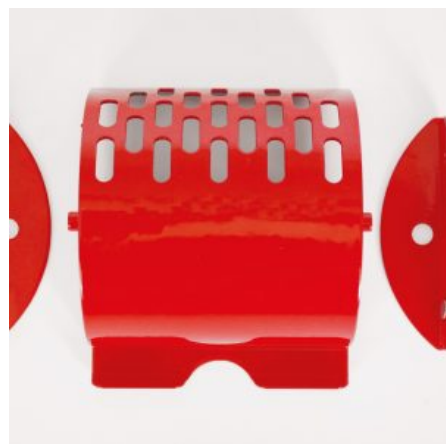

SKU: 0070

[SCOPRI IL PRODOTTO](#)

Prezzo: 55,00€ Iva Incl.

Peso

1 kg

Dimensioni

15 x 15 x 20 cm

GIROLONE IN METALLO 3L CHUPA KIT COMPLETO