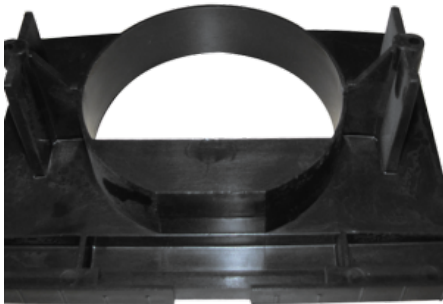

SKU: 0038

[SCOPRI IL PRODOTTO](#)

Prezzo: 19,00€ Iva Incl.

Peso

8 kg

Dimensioni

30 × 20 × 15 cm

CONVOGLIATORE PER PALLINA DA 32 MM