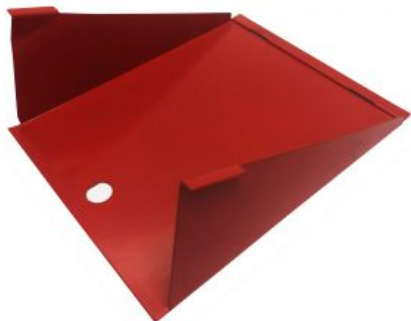

PORTA POSTERIORE NEW TELEPHONE

SKU: 0205

[SCOPRI IL PRODOTTO](#)

Prezzo: 18,00€ Iva Incl.

Peso

Dimensioni

15 kg

40 x 40 x 25 cm