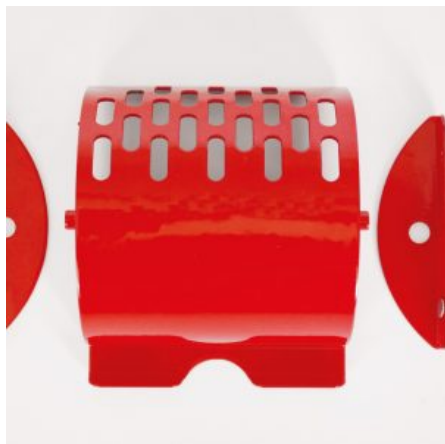

SKU: 0075

[SCOPRI IL PRODOTTO](#)

Prezzo: 40,00€ Iva Incl.

Peso

11 kg

Dimensioni

20 x 20 x 20 cm

GIROLINO IN METALLO Ø65 KIT COMPLETO