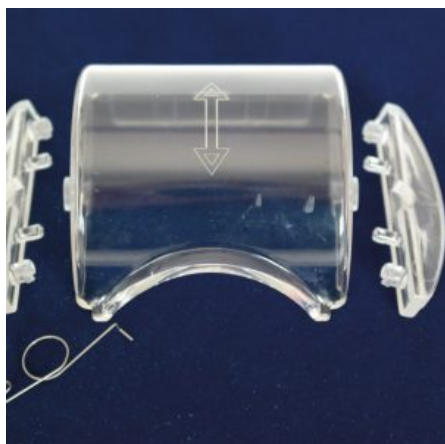

SKU: 0076

[SCOPRI IL PRODOTTO](#)

Prezzo: 25,00€ Iva Incl.

Peso

8 kg

Dimensioni

15 × 15 × 15 cm

GIROLINO IN PLASTICA KIT COMPLETO