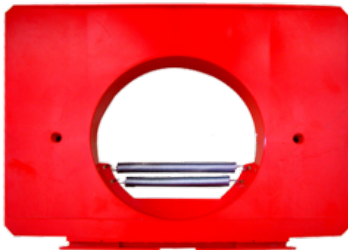

SKU: 0036

[SCOPRI IL PRODOTTO](#)

Prezzo: 8,00€ Iva Incl.

Peso

1 kg

Dimensioni

40 × 40 × 25 cm

CONVOGLIATORE PER PALLA DA 65 MM