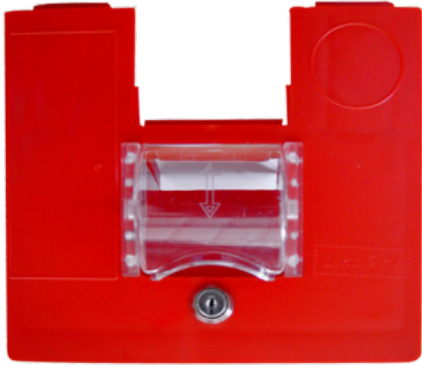

[SCOPRI IL PRODOTTO](#)

Prezzo: 52,00€ Iva Incl.

Peso

18 kg

Dimensioni

40 x 40 x 20 cm

PORTA Ø65 COMPLETA DI GIROLINO IN PLASTICA

SKU: 0203