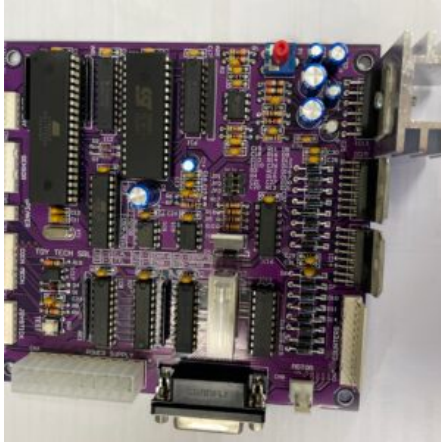

SCHEDA GRU 3L CANDY I PRIMA VERSIONE

SKU: 0236

[SCOPRI IL PRODOTTO](#)

Prezzo: 330,00€ Iva Incl.

Peso

1 kg

Dimensioni

25 × 25 × 10 cm

SCHEDA BRACCIO PUGNOMETRO

SKU: 0238

[SCOPRI IL PRODOTTO](#)

Prezzo: 140,00€ Iva Incl.

Peso

6 kg

Dimensioni

15 × 10 × 10 cm

SCHEDA COMANDO BOXER COMBO SG GAMES

SKU: N / A

[SCOPRI IL PRODOTTO](#)

Prezzo: 600,00€ Iva Incl.