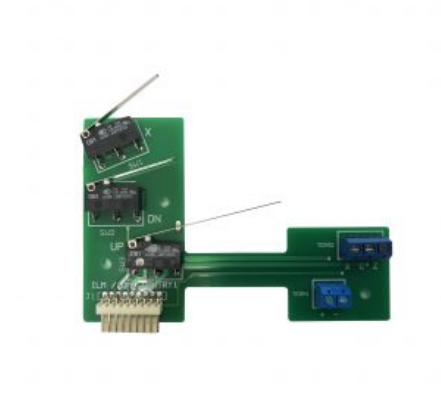

Prezzo: 330,00€ Iva Incl.

Dimensioni

30 x 30 x 15 cm

SCHEDEINO CON MICRO PER PINZA 3L CANDY

SKU: 0247

[SCOPRI IL PRODOTTO](#)

Prezzo: 45,00€ Iva Incl.

Peso