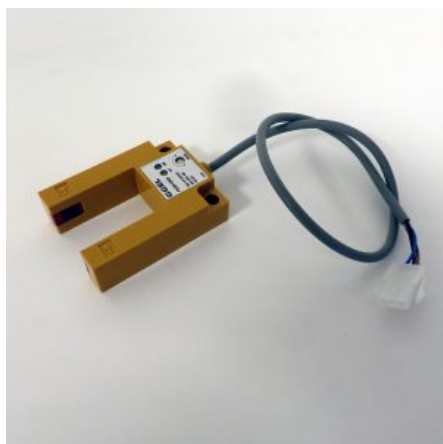

SENSORE AIR HOCKEY CUBE

SKU: 0249

[SCOPRI IL PRODOTTO](#)

Prezzo: 25,00€ Iva Incl.

Peso

1 kg

Dimensioni

15 × 10 × 10 cm