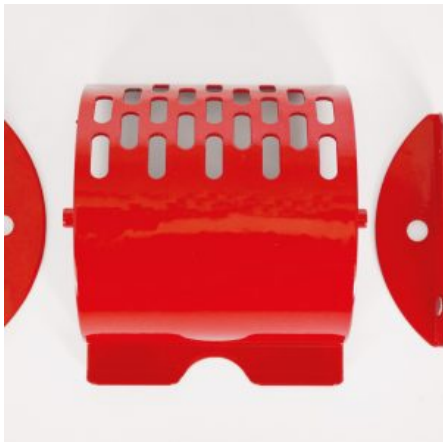

GIROLONE IN METALLO PER DISTRIBUTORI Ø100

SKU: 0075

[SCOPRI IL PRODOTTO](#)

Prezzo: 40,00€ Iva Incl.

Peso

11 kg

Dimensioni

20 × 20 × 20 cm