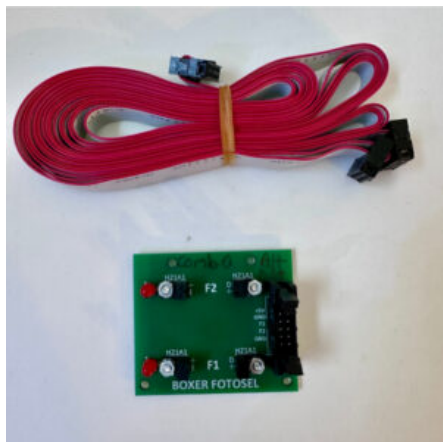

[SCOPRI IL PRODOTTO](#)

Prezzo: 305,00€ Iva Incl.

Peso

2 kg

Dimensioni

25 x 25 x 10 cm

SCHEDINO COMPLETO DI CAVETTO

SKU: N / A