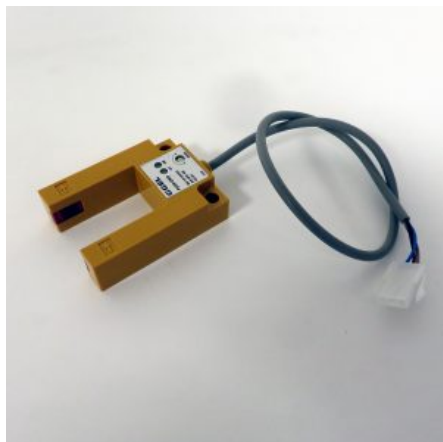

Dimensioni

10 × 10 × 15 cm

SENSORE AIR HOCKEY CUBE

SKU: 0249

[SCOPRI IL PRODOTTO](#)

Prezzo: 25,00€ Iva Incl.

Peso

1 kg