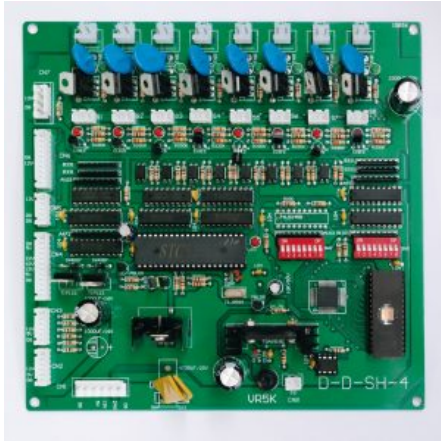

SKU: 0240

[SCOPRI IL PRODOTTO](#)

Prezzo: 260,00€ Iva Incl.

Peso

1 kg

Dimensioni

20 × 20 × 10 cm

SCHEMA CRAZY FROG