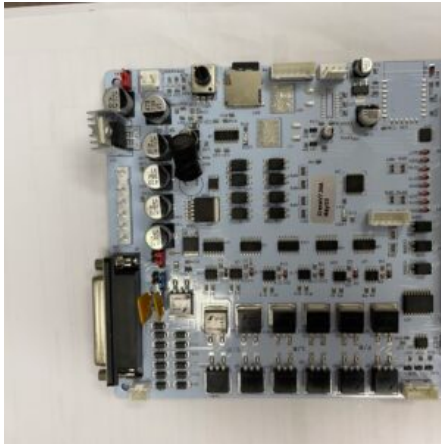

25 × 25 × 10 cm

SCHEMA 3L CANDY II

SKU: N / A

[SCOPRI IL PRODOTTO](#)

Prezzo: 330,00€ Iva Incl.

Dimensioni

30 × 30 × 15 cm

SCHEMA BRACCIO PUGNOMETRO