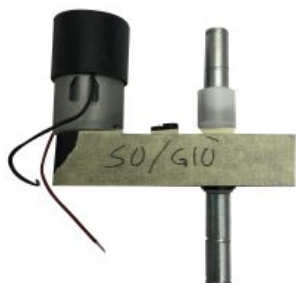

Prezzo: 120,00€ Iva Incl.

Peso

50 kg

MOTORE + RIDUTTORE DONDOLO

SKU: 0164

[SCOPRI IL PRODOTTO](#)

Prezzo: 250,00€ Iva Incl.

MOTORE SU/GIU' PINZA PER GRU 3L CANDY