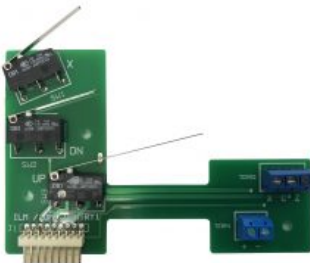

SCHEMINO CON MICRO PER PINZA 3L CANDY

SKU: 0247

[SCOPRI IL PRODOTTO](#)

Prezzo: 45,00€ Iva Incl.

Peso

5 kg

Dimensioni

20 x 15 x 15 cm