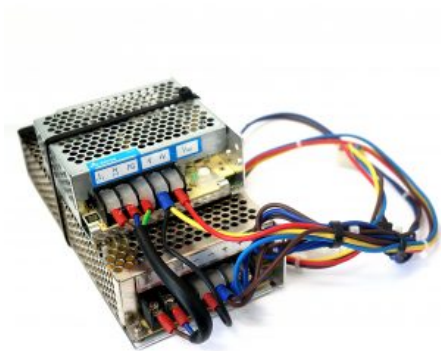

20 × 15 × 15 cm

ALIMENTATORE PER MAGIC KEY

SKU: N / A

[SCOPRI IL PRODOTTO](#)

Prezzo: 50,00€ Iva Incl.

Dimensioni

30 × 30 × 20 cm

ALIMENTATORE PUGNOMETRO- BOXER KALKOMAT