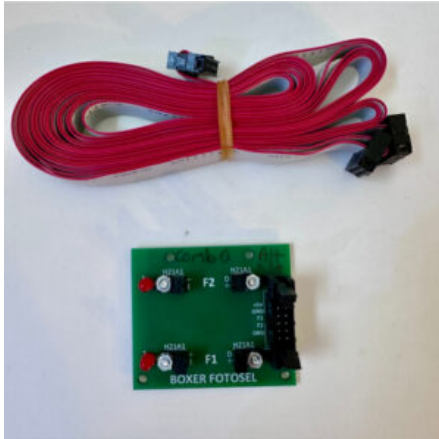

SKU: 0246

[SCOPRI IL PRODOTTO](#)

Prezzo: 305,00€ Iva Incl.

Peso

2 kg

Dimensioni

25 x 25 x 10 cm

SCHEMINO COMPLETO DI CAVETTO