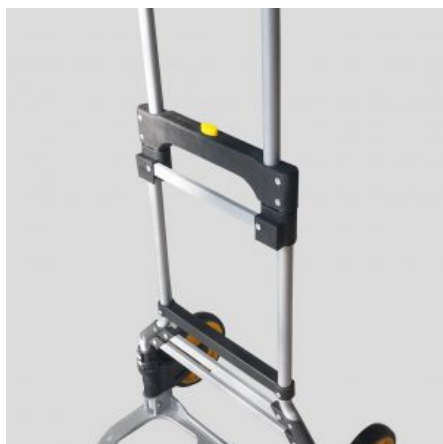

## CACCIAVITE SET 6 PEZZI

**SKU:** N / A

[SCOPRI IL PRODOTTO](#)

**Prezzo:** 6,99€ Iva Incl.

Peso

5 kg

Dimensioni

30 × 15 × 10 cm