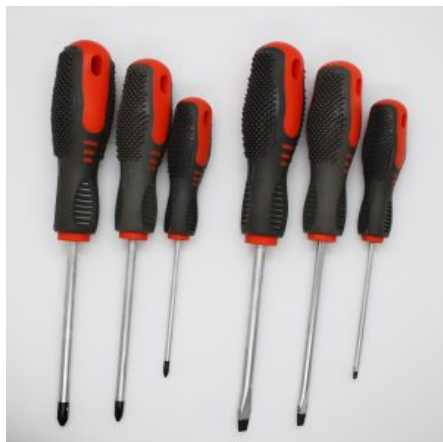

CACCIAVITE SET 6 PEZZI

SKU: N / A

[SCOPRI IL PRODOTTO](#)

Prezzo: 6,99€ Iva Incl.

Peso

5 kg

Dimensioni

30 × 15 × 10 cm