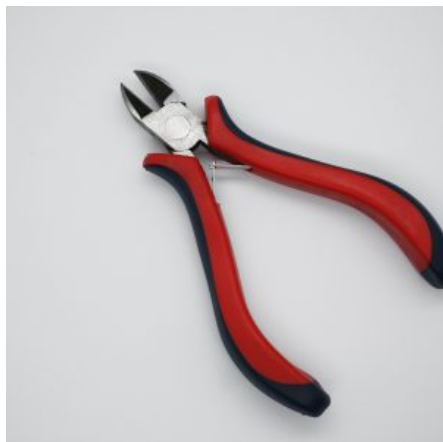

## PINZA UNIVERSALE

**SKU:** N / A

[SCOPRI IL PRODOTTO](#)

**Prezzo:** 5,90€ Iva Incl.

Peso

5 kg

Dimensioni

20 × 15 × 10 cm