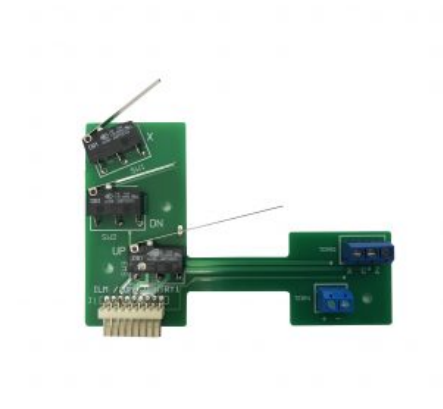

Peso

2 kg

Dimensioni

25 x 25 x 10 cm

SCHEDINO COMPLETO DI CAVETTO

SKU: N / A

[SCOPRI IL PRODOTTO](#)

Prezzo: 80,00€ Iva Incl.