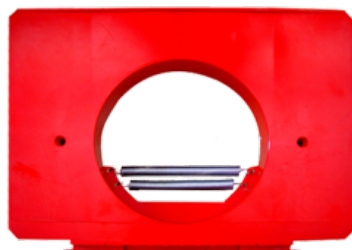

SKU: 0036

[SCOPRI IL PRODOTTO](#)

Prezzo: 8,00€ Iva Incl.

Peso

1 kg

Dimensioni

40 × 40 × 25 cm

CONVOGLIATORE PER PALLA DA 65 MM