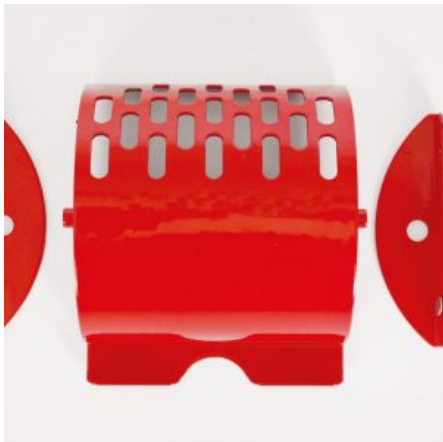

GIROLINO IN METALLO Ø65 KIT COMPLETO

SKU: 0076

[SCOPRI IL PRODOTTO](#)

Prezzo: 24,40€ Iva Incl.

Peso

8 kg

Dimensioni

15 × 15 × 15 cm