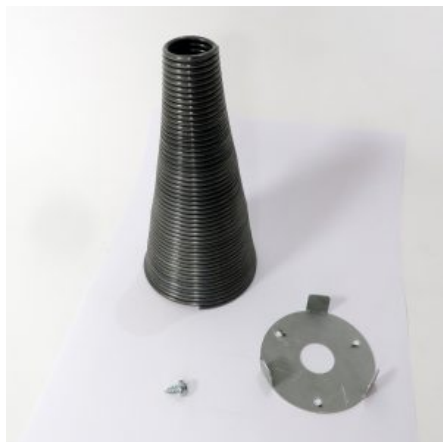

SKU: 0157

[SCOPRI IL PRODOTTO](#)

Prezzo: 12,00€ Iva Incl.

Peso

3 kg

Dimensioni

10 × 10 × 5 cm

MOLLA CONICA PER ROTORI DIAMETRO 90/100 MM