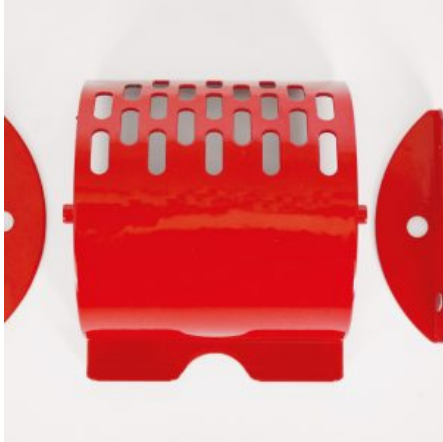

Prezzo: 16,00€ Iva Incl.

Peso

35 kg

Dimensioni

30 × 20 × 8 cm

GIROLINO

GIROLONE IN METALLO 3L CHUPA KIT COMPLETO

SKU: 0074