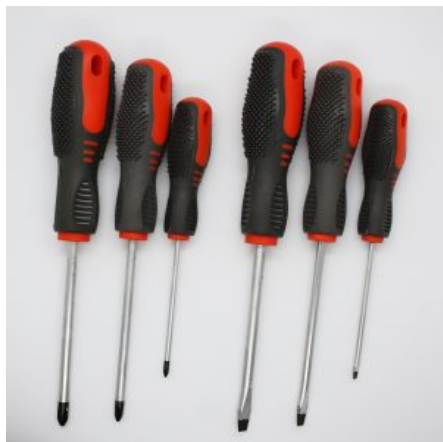

FERRAMENTA

CACCIAVITE SET 6 PEZZI

SKU: N / A

[SCOPRI IL PRODOTTO](#)

Prezzo: 6,99€ Iva Incl.

Peso

5 kg

Dimensioni