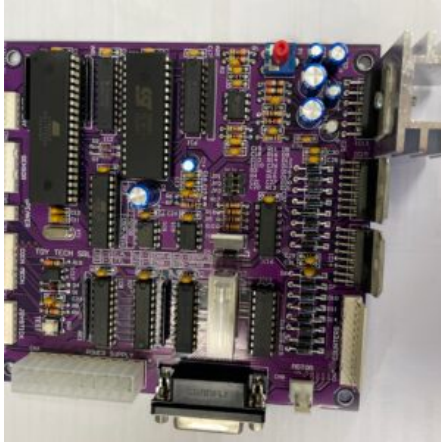

SCHEDA GRU 3L CANDY I PRIMA VERSIONE

SKU: 0236

[SCOPRI IL PRODOTTO](#)

Prezzo: 330,00€ Iva Incl.

Peso

1 kg

Dimensioni

25 x 25 x 10 cm