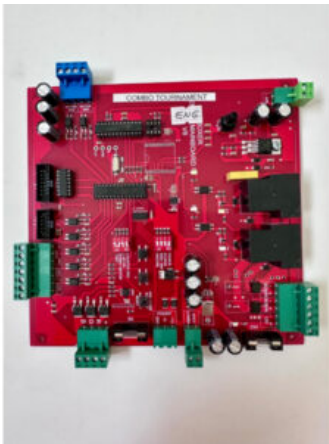

Prezzo: 43,00€ Iva Incl.

SCHEDA COMANDO BOXER COMBO SG GAMES

SKU: N / A

[SCOPRI IL PRODOTTO](#)

Prezzo: 600,00€ Iva Incl.

SCHEMA DISPLAY BOXER SG GAMES

SKU: N / A

[SCOPRI IL PRODOTTO](#)