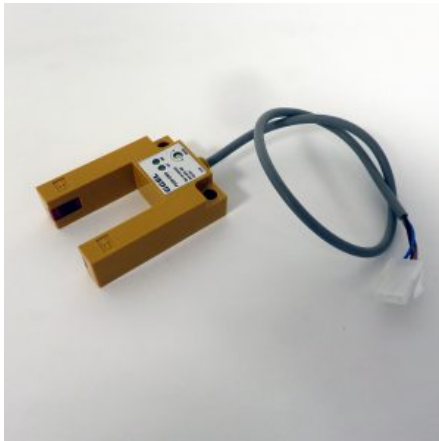

SENSORE AIR HOCKEY CUBE

SKU: 0249

[SCOPRI IL PRODOTTO](#)

Prezzo: 25,00€ Iva Incl.

Peso

1 kg

Dimensioni

15 × 10 × 10 cm

SENSORE RANA PER CRAZY FROG

SKU: 0250

[SCOPRI IL PRODOTTO](#)

Prezzo: 14,00€ Iva Incl.

Peso

1 kg

Dimensioni

8 × 8 × 2 cm