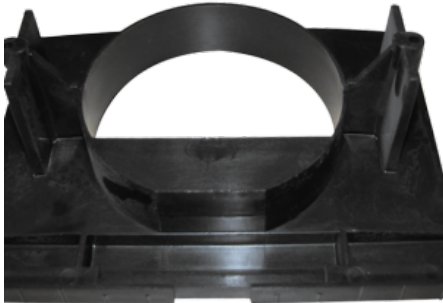

SKU: 0039

[SCOPRI IL PRODOTTO](#)

Prezzo: 12,00€ Iva Incl.

Peso

8 kg

Dimensioni

25 × 20 × 15 cm

CONVOGLIATORE PER PALLINA DA 45/50 MM