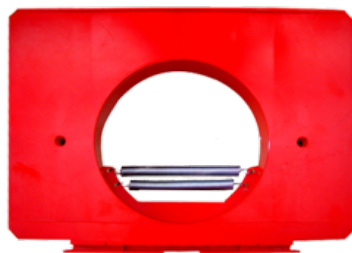

Prezzo: 8,00€ Iva Incl.

Peso

1 kg

Dimensioni

40 × 40 × 25 cm

CONVOGLIATORE PER PALLA DA 65 MM

SKU: 0037

[SCOPRI IL PRODOTTO](#)