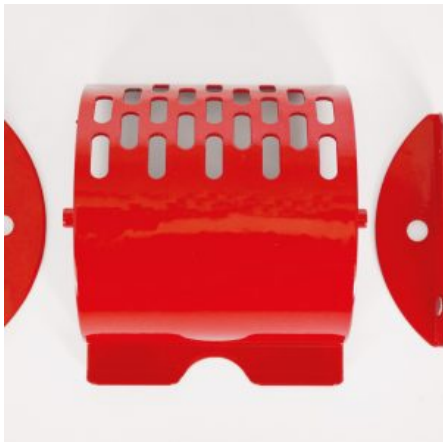

[SCOPRI IL PRODOTTO](#)

Prezzo: 40,00€ Iva Incl.

Peso

11 kg

Dimensioni

20 × 20 × 20 cm

GIROLINO IN METALLO Ø65 KIT COMPLETO

SKU: 0076