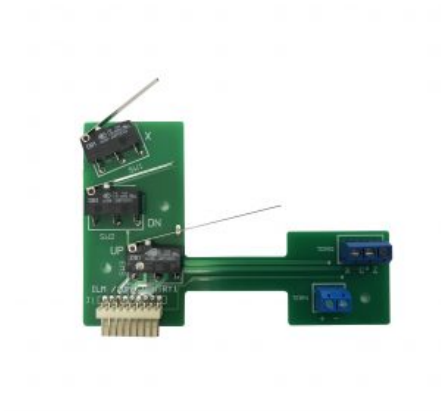

Prezzo: 330,00€ Iva Incl.

Dimensioni

30 x 30 x 15 cm

SCHEDEINO CON MICRO PER PINZA 3L CANDY

SKU: 0247

[SCOPRI IL PRODOTTO](#)

Prezzo: 45,00€ Iva Incl.

Peso