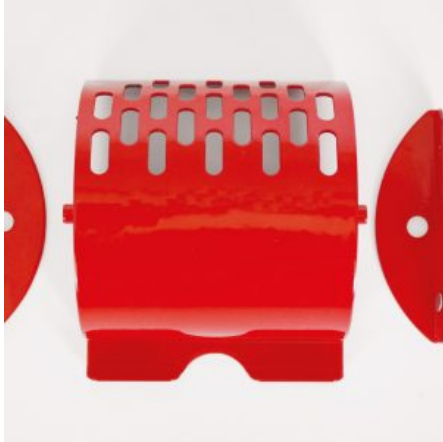

GIROLONE IN METALLO 3L CHUPA KIT COMPLETO

SKU: 0074

[SCOPRI IL PRODOTTO](#)

Prezzo: 36,00€ Iva Incl.

Peso

8 kg

Dimensioni

15 × 15 × 15 cm

GIROLONE IN METALLO PER DISTRIBUTORI Ø100

SKU: 0075

[SCOPRI IL PRODOTTO](#)

Prezzo: 40,00€ Iva Incl.

Peso

11 kg

Dimensioni

20 × 20 × 20 cm