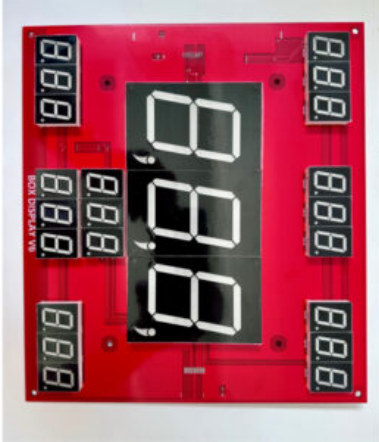

SCHEMA DISPLAY BOXER SG GAMES

SKU: N / A

[SCOPRI IL PRODOTTO](#)

Prezzo: 600,00€ Iva Incl.