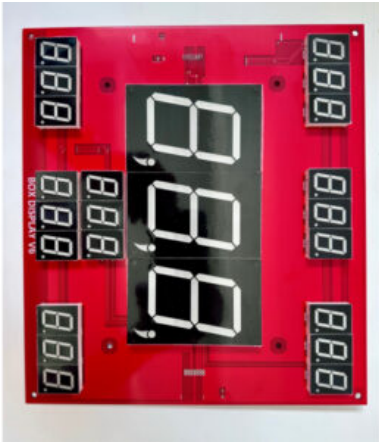

Prezzo: 43,00€ Iva Incl.

SCHEDA COMANDO BOXER COMBO SG GAMES

SKU: N / A

[SCOPRI IL PRODOTTO](#)

Prezzo: 600,00€ Iva Incl.

SCHEMA DISPLAY BOXER SG GAMES

SKU: N / A

[SCOPRI IL PRODOTTO](#)