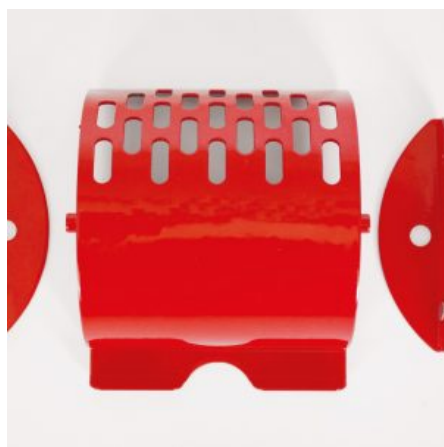

GIROLONE IN METALLO 3L CHUPA KIT COMPLETO

SKU: 0074

[SCOPRI IL PRODOTTO](#)

Prezzo: 36,00€ Iva Incl.

Peso

8 kg

Dimensioni

15 x 15 x 15 cm