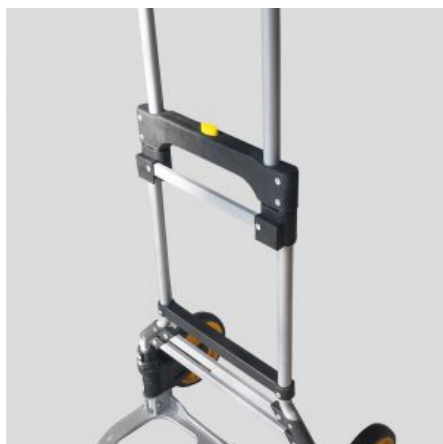

CARRELLINO PORTA PACCHI

SKU: N / A

[SCOPRI IL PRODOTTO](#)

Prezzo: 49,90€ Iva Incl.

Peso

3 kg

Dimensioni

100 × 50 × 30 cm