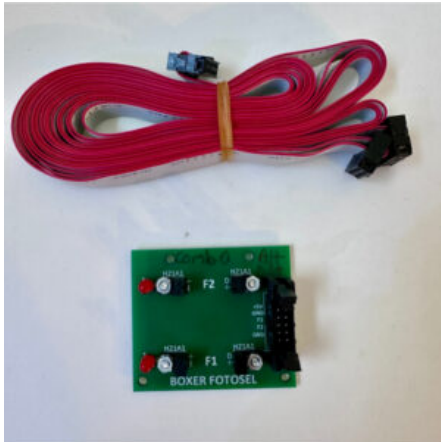

SCHEDINO COMPLETO DI CAVETTO

SKU: N / A

[SCOPRI IL PRODOTTO](#)

Prezzo: 80,00€ Iva Incl.