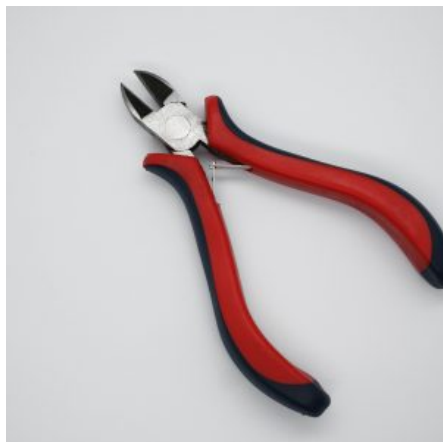

PINZETTA TRONCHESE

SKU: N / A

[SCOPRI IL PRODOTTO](#)

Prezzo: 4,90€ Iva Incl.

Peso

3 kg

Dimensioni

20 × 15 × 10 cm

SIGILLA SACCHETTI A CALDO 200 MM.

SKU: N / A

[SCOPRI IL PRODOTTO](#)

Prezzo: 15,00€ Iva Incl.

Peso

12 kg

Dimensioni

30 × 20 × 20 cm