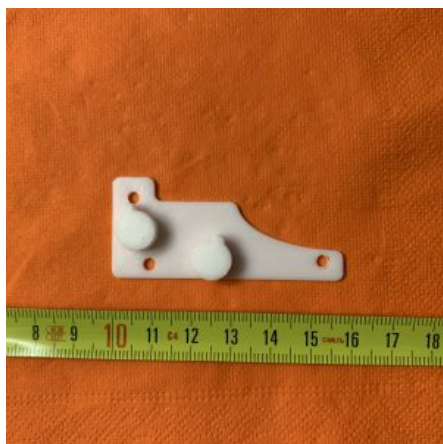

## ACCESSORIO GETTONIERA MOD. B PER DISTRIBUTORE GACHA TOMY KIT 5 PZ.

**SKU:** N / A

[SCOPRI IL PRODOTTO](#)

**Prezzo:** 10,00€ Iva Incl.

Peso

0.05 kg

Dimensioni

10 × 15 × 2 cm

## ACCESSORIO GETTONIERA MOD. C PER DISTRIBUTORE GACHA TOMY KIT 5 PZ.

**SKU:** N / A

[SCOPRI IL PRODOTTO](#)

**Prezzo:** 10,00€ Iva Incl.

Peso

0.05 kg

Dimensioni

10 × 15 × 2 cm