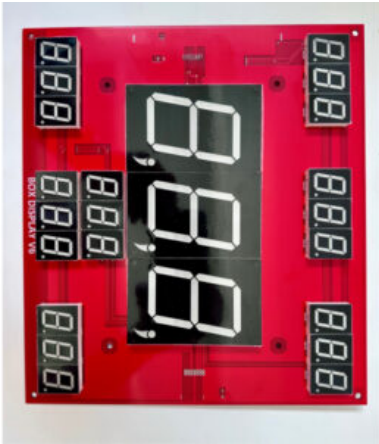

15 × 10 × 10 cm

SCHEDA COMANDO BOXER COMBO SG GAMES

SKU: N / A

[SCOPRI IL PRODOTTO](#)

Prezzo: 600,00€ Iva Incl.

SCHEMA DISPLAY BOXER SG GAMES

SKU: N / A

[SCOPRI IL PRODOTTO](#)