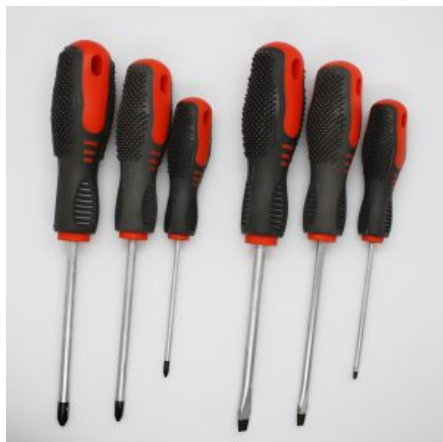

Peso

3 kg

Dimensioni

12 × 12 × 5 cm

FERRAMENTA

CACCIAVITE SET 6 PEZZI

SKU: N / A

[SCOPRI IL PRODOTTO](#)