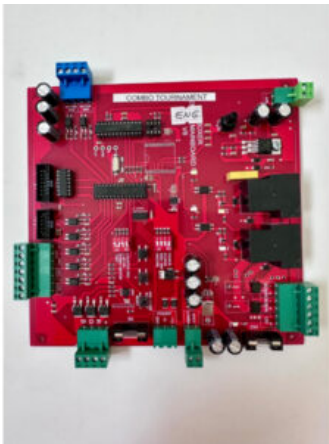

15 × 10 × 10 cm

SCHEDA COMANDO BOXER COMBO SG GAMES

SKU: N / A

[SCOPRI IL PRODOTTO](#)

Prezzo: 600,00€ Iva Incl.

SCHEMA DISPLAY BOXER SG GAMES

SKU: N / A

[SCOPRI IL PRODOTTO](#)