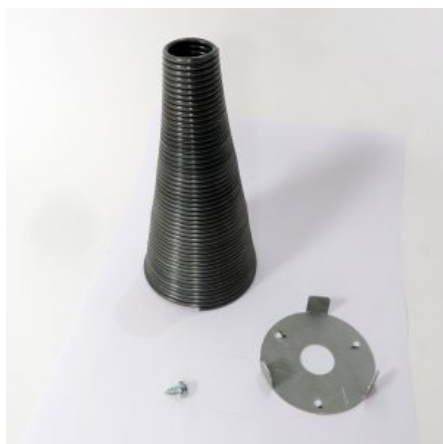

SKU: 0157

[SCOPRI IL PRODOTTO](#)

Prezzo: 12,00€ Iva Incl.

Peso

3 kg

Dimensioni

10 × 10 × 5 cm

MOLLA CONICA PER ROTORI DIAMETRO 90/100 MM