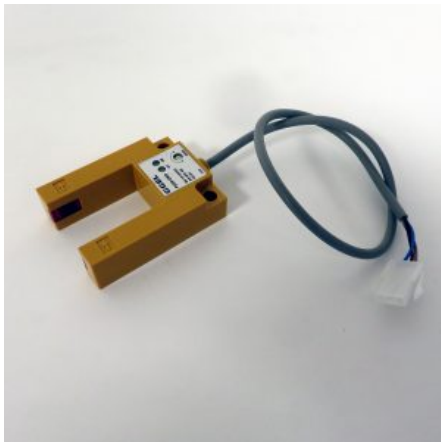

SKU: 0242

[SCOPRI IL PRODOTTO](#)

Prezzo: 305,00€ Iva Incl.

Peso

1 kg

Dimensioni

25 × 25 × 10 cm

SENSORE AIR HOCKEY CUBE