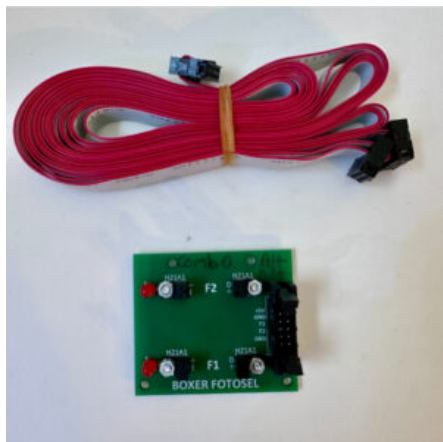

SCHEDA VG GAMES SHOOTER

SKU: 0246

[SCOPRI IL PRODOTTO](#)

Prezzo: 305,00€ Iva Incl.

Peso

2 kg

Dimensioni

25 × 25 × 10 cm