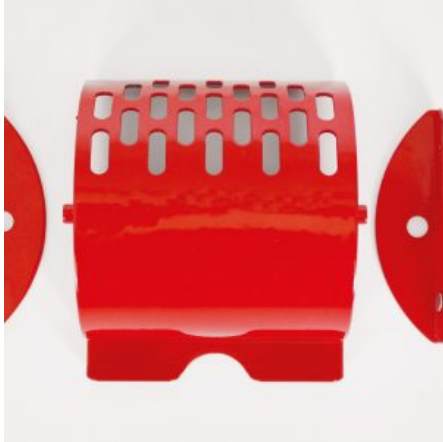

SKU: 0299

[SCOPRI IL PRODOTTO](#)

Prezzo: 16,00€ Iva Incl.

Peso

35 kg

Dimensioni

30 × 20 × 8 cm

GIROLINO