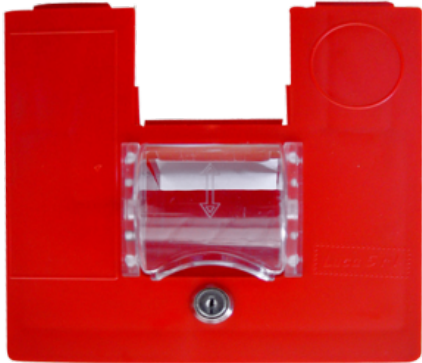

PORTA Ø65 COMPLETA DI GIROLINO IN METALLO E SERRATURA

SKU: 0202

[SCOPRI IL PRODOTTO](#)

Prezzo: 52,00€ Iva Incl.

Peso

18 kg

Dimensioni

40 × 40 × 20 cm