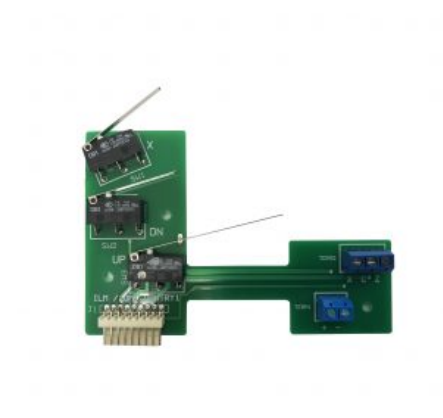

SCHEDEINO CON MICRO PER PINZA 3L CANDY

SKU: 0247

[SCOPRI IL PRODOTTO](#)

Prezzo: 45,00€ Iva Incl.

Peso

5 kg

Dimensioni

20 x 15 x 15 cm