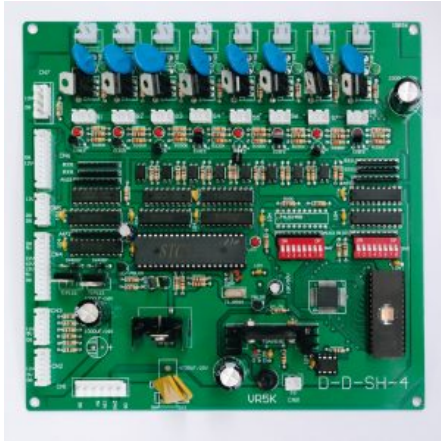

SKU: 0209

[SCOPRI IL PRODOTTO](#)

Prezzo: 18,00€ Iva Incl.

Peso

1 kg

Dimensioni

10 × 5 × 5 cm

SCHEDA FROG FRENZY