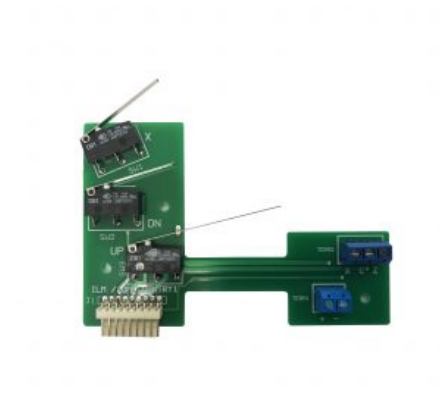

SKU: N / A

[SCOPRI IL PRODOTTO](#)

Prezzo: 330,00€ Iva Incl.

Dimensioni

30 × 30 × 15 cm

SCHEMINO CON MICRO PER PINZA 3L CANDY

SKU: 0247

[SCOPRI IL PRODOTTO](#)