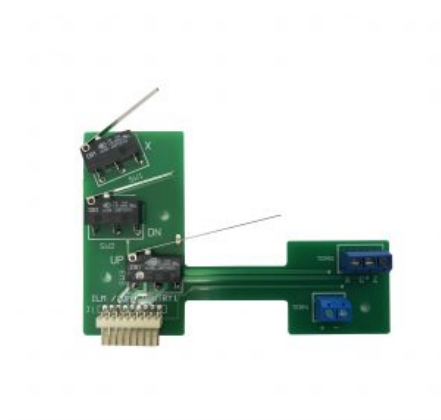

## SCHEMINO CON MICRO PER PINZA 3L CANDY

**SKU:** 0247

[SCOPRI IL PRODOTTO](#)

**Prezzo:** 45,00€ Iva Incl.

Peso

Dimensioni

5 kg

20 × 15 × 15 cm