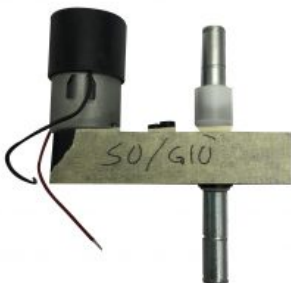

SKU: 0166

[SCOPRI IL PRODOTTO](#)

Prezzo: 26,00€ Iva Incl.

Peso

12 kg

Dimensioni

20 x 30 x 25 cm

MOTORE SU/GIU' PINZA PER GRU 3L CANDY