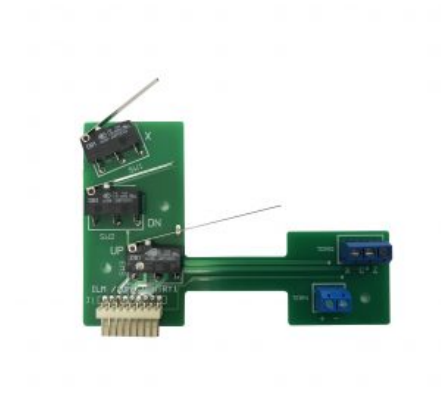

SKU: N / A

[SCOPRI IL PRODOTTO](#)

Prezzo: 330,00€ Iva Incl.

Dimensioni

30 x 30 x 15 cm

SCHEGINO CON MICRO PER PINZA 3L CANDY

SKU: 0247

[SCOPRI IL PRODOTTO](#)