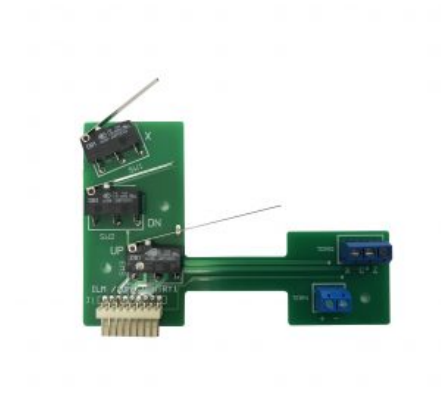

SKU: N / A

[SCOPRI IL PRODOTTO](#)

Prezzo: 330,00€ Iva Incl.

Dimensioni

30 × 30 × 15 cm

SCHEDINO CON MICRO PER PINZA 3L CANDY

SKU: 0247

[SCOPRI IL PRODOTTO](#)