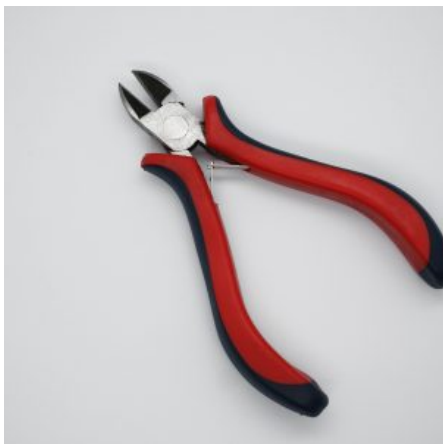

PINZETTA TRONCHESE

SKU: N / A

[SCOPRI IL PRODOTTO](#)

Prezzo: 4,90€ Iva Incl.

Peso

3 kg

Dimensioni

20 × 15 × 10 cm

SIGILLA SACCHETTI A CALDO 200 MM.

SKU: N / A

[SCOPRI IL PRODOTTO](#)

Prezzo: 15,00€ Iva Incl.

Peso

12 kg

Dimensioni

30 × 20 × 20 cm