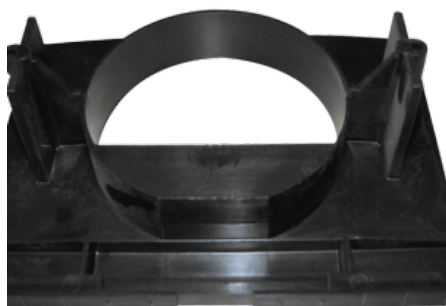

SKU: 0039

[SCOPRI IL PRODOTTO](#)

Prezzo: 12,00€ Iva Incl.

Peso

Dimensioni

8 kg

25 × 20 × 15 cm

CONVOGLIATORE PER PALLINA DA 45/50 MM