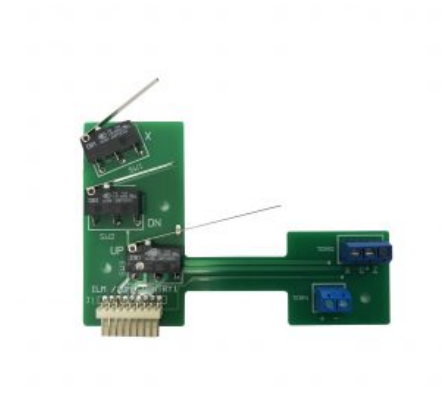

Prezzo: 330,00€ Iva Incl.

Dimensioni

30 x 30 x 15 cm

SCHEDINO CON MICRO PER PINZA 3L CANDY

SKU: 0247

[SCOPRI IL PRODOTTO](#)

Prezzo: 45,00€ Iva Incl.

Peso