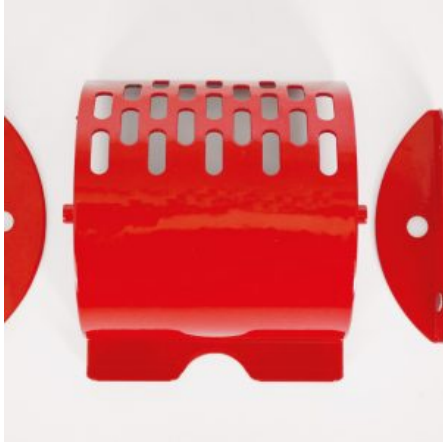

GIROLONE IN METALLO PER DISTRIBUTORI Ø100

SKU: 0075

[SCOPRI IL PRODOTTO](#)

Prezzo: 40,00€ Iva Incl.

Peso

11 kg

Dimensioni

20 × 20 × 20 cm