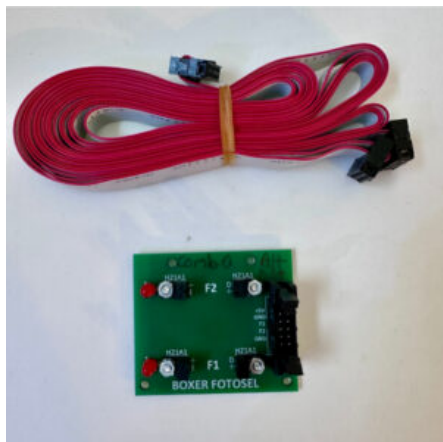

Prezzo: 305,00€ Iva Incl.

Peso

2 kg

Dimensioni

25 x 25 x 10 cm

SCHEDINO COMPLETO DI CAVETTO

SKU: N / A

[SCOPRI IL PRODOTTO](#)