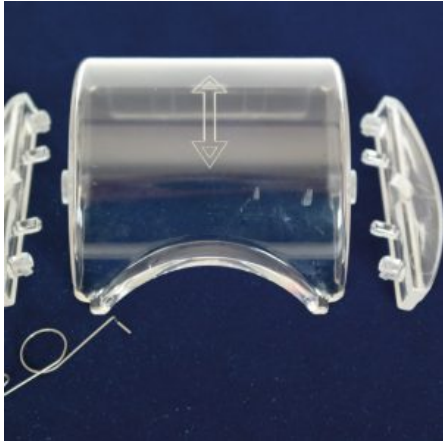

GIROLINO IN METALLO Ø65 KIT COMPLETO

SKU: 0076

[SCOPRI IL PRODOTTO](#)

Prezzo: 24,40€ Iva Incl.

Peso

8 kg

Dimensioni

15 × 15 × 15 cm