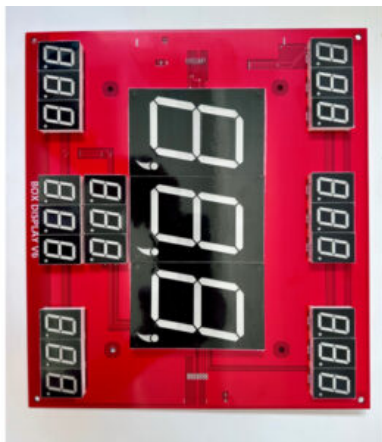

SCHEDA DISPLAY BOXER SG GAMES

SKU: N / A

[SCOPRI IL PRODOTTO](#)

Prezzo: 600,00€ Iva Incl.