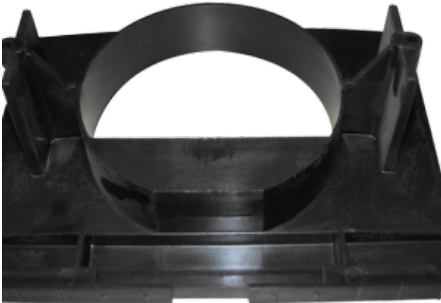

SKU: 0039

[SCOPRI IL PRODOTTO](#)

Prezzo: 12,00€ Iva Incl.

Peso

8 kg

Dimensioni

25 × 20 × 15 cm

CONVOGLIATORE PER PALLINA DA 45/50 MM