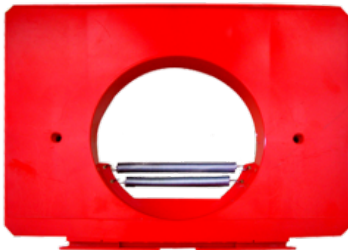

## CONVOGLIATORE PER PALLA Ø 32 MM

**SKU:** 0036

[SCOPRI IL PRODOTTO](#)

**Prezzo:** 8,00€ Iva Incl.

Peso

1 kg

Dimensioni

40 × 40 × 25 cm