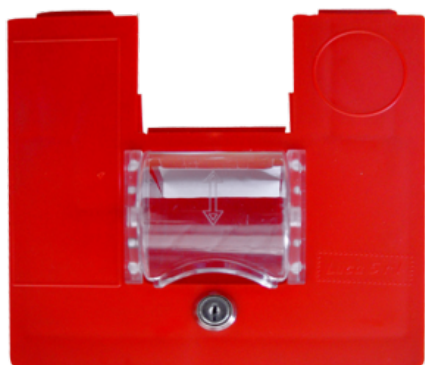

## PORTA Ø65 COMPLETA DI GIROLINO IN PLASTICA

**SKU:** 0203

[SCOPRI IL PRODOTTO](#)

**Prezzo:** 38,00€ Iva Incl.

Peso

12 kg

Dimensioni

30 x 30 x 20 cm