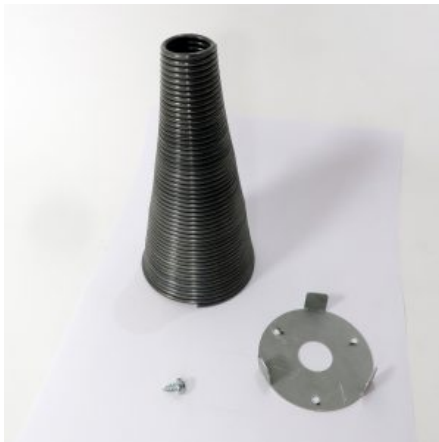

## MOLLA CONICA PER ROTORI DIAMETRO 90/100 MM

**SKU:** N / A

[SCOPRI IL PRODOTTO](#)

**Prezzo:** 29,00€ Iva Incl.

Peso

0.5 kg

Dimensioni

20 × 14 × 10 cm