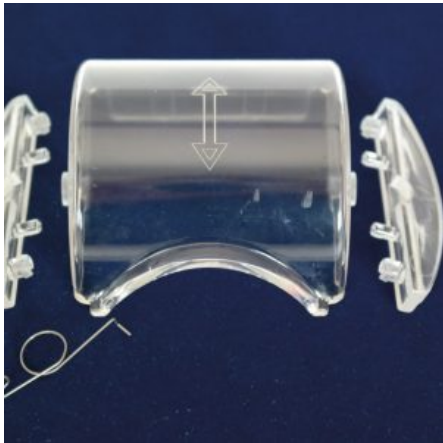

## GIROLINO IN METALLO Ø65 KIT COMPLETO

**SKU:** 0076

[SCOPRI IL PRODOTTO](#)

**Prezzo:** 24,40€ Iva Incl.

Peso

8 kg

Dimensioni

15 × 15 × 15 cm