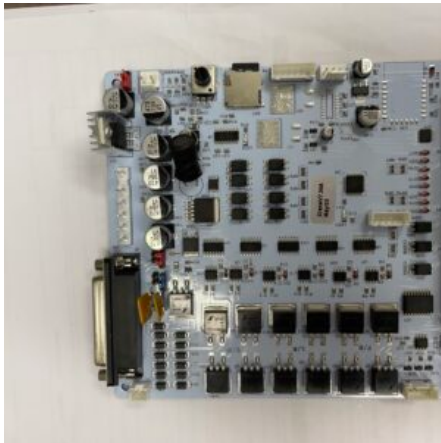

SCHEDA 3L CANDY II

SKU: N / A

[SCOPRI IL PRODOTTO](#)

Prezzo: 330,00€ Iva Incl.

Dimensioni

30 x 30 x 15 cm