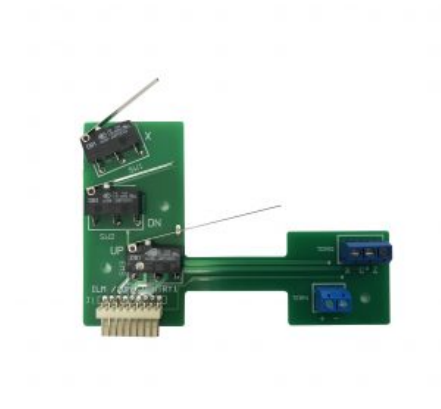

## SCHEDINO CON MICRO PER PINZA 3L CANDY

**SKU:** 0247

[SCOPRI IL PRODOTTO](#)

**Prezzo:** 45,00€ Iva Incl.

Peso

5 kg

Dimensioni

20 x 15 x 15 cm