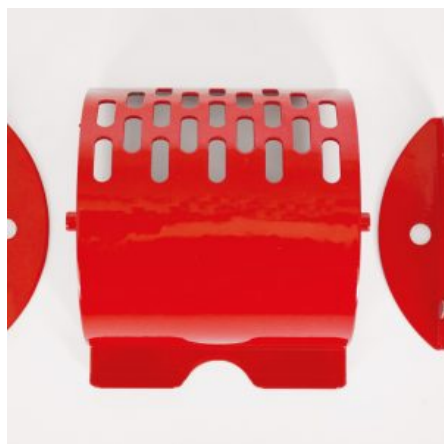

## GETTONIERA MECCANICA AD 1 MONETA

**SKU:** 0070

[SCOPRI IL PRODOTTO](#)

**Prezzo:** 44,00€ Iva Incl.

Peso

1 kg

Dimensioni

15 x 15 x 20 cm