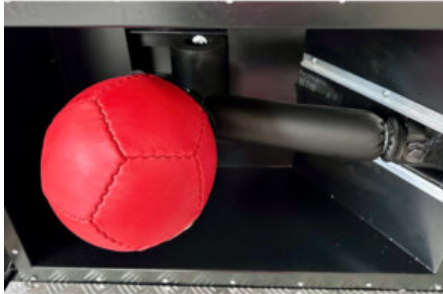

PALLONE CALCIOMETRO SG GAMES IN PELLE

SKU: N / A

[SCOPRI IL PRODOTTO](#)

Prezzo: 245,00€ Iva Incl.