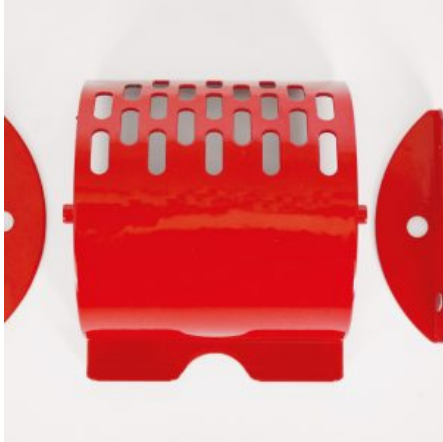

## GIROLONE IN METALLO PER DISTRIBUTORI Ø100

**SKU:** 0075

[SCOPRI IL PRODOTTO](#)

**Prezzo:** 40,00€ Iva Incl.

Peso

11 kg

Dimensioni

20 x 20 x 20 cm