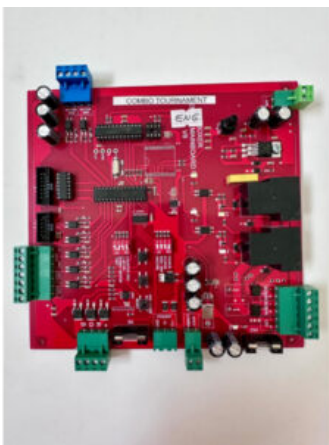

## PARA COLPI CON CHIUSURA RAPIDA A VELCRO

**SKU:** N / A

[SCOPRI IL PRODOTTO](#)

**Prezzo:** 43,00€ Iva Incl.