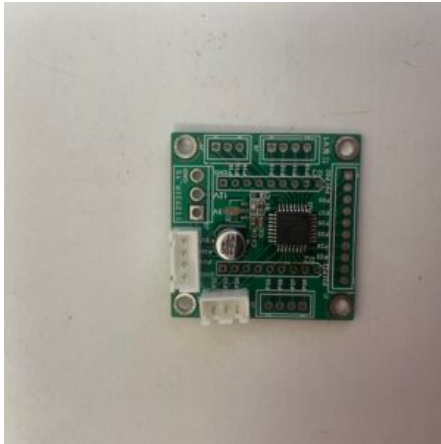

## SCHEDA SEGNA PUNTI BOXER PUGNOMETRO

**SKU:** N / A

[SCOPRI IL PRODOTTO](#)

**Prezzo:** 48,80€ Iva Incl.

Dimensioni

10 × 10 × 10 cm