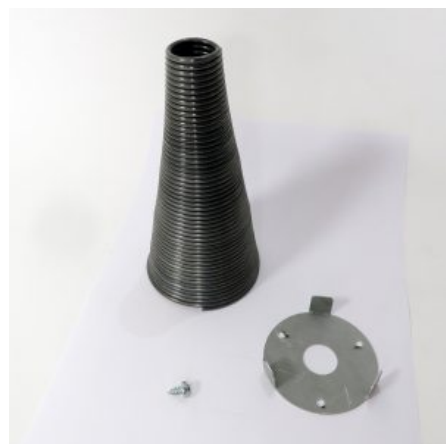

MOLLA CONICA PER ROTORI DIAMETRO 90/100 MM

SKU: N / A

[SCOPRI IL PRODOTTO](#)

Prezzo: 29,00€ Iva Incl.

Peso

0.5 kg

Dimensioni

20 × 14 × 10 cm