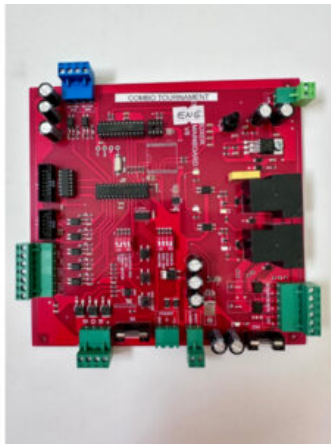

SCHEDA COMANDO BOXER COMBO SG GAMES

SKU: N / A

[SCOPRI IL PRODOTTO](#)

Prezzo: 600,00€ Iva Incl.