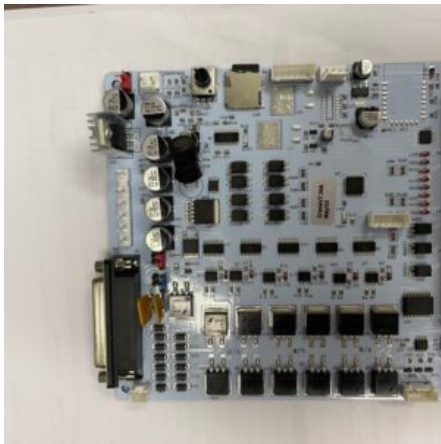

SCHEDA 3L CANDY II

SKU: N / A

[SCOPRI IL PRODOTTO](#)

Prezzo: 330,00€ Iva Incl.

Dimensioni

30 x 30 x 15 cm