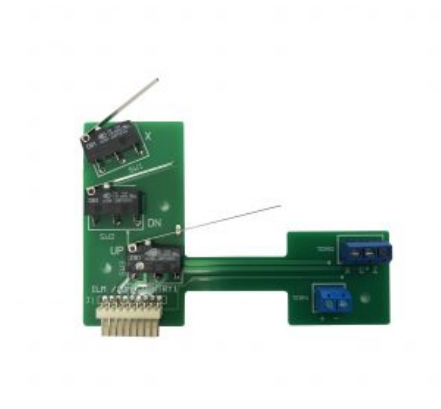

25 x 25 x 10 cm

SCHEDA 3L CANDY II

SKU: N / A

[SCOPRI IL PRODOTTO](#)

Prezzo: 330,00€ Iva Incl.

Dimensioni

30 x 30 x 15 cm

SCHEDEINO CON MICRO PER PINZA 3L CANDY