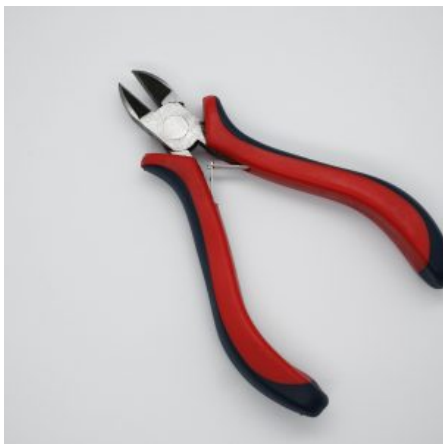

SKU: N / A

[SCOPRI IL PRODOTTO](#)

Prezzo: 5,90€ Iva Incl.

Peso

5 kg

Dimensioni

20 × 15 × 10 cm

PINZETTA TRONCHESE