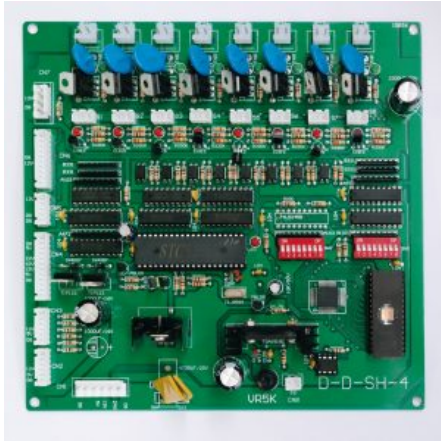

Dimensioni

20 × 20 × 10 cm

SCHEMA CRAZY FROG

SKU: 0242

[SCOPRI IL PRODOTTO](#)

Prezzo: 305,00€ Iva Incl.

Peso

1 kg