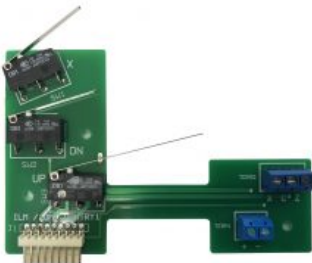

Dimensioni

25 x 25 x 10 cm

SCHEMINO COMPLETO DI CAVETTO

SKU: N / A

[SCOPRI IL PRODOTTO](#)

Prezzo: 80,00€ Iva Incl.

SCHEMINO CON MICRO PER PINZA 3L CANDY

SKU: 0247