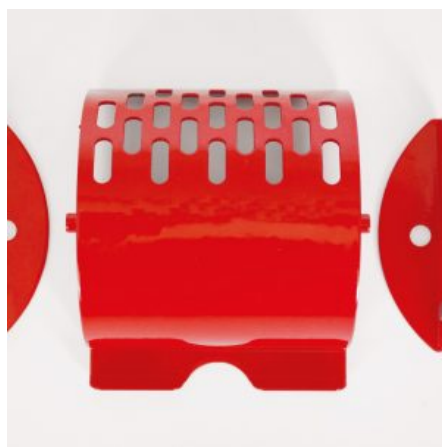

SKU: 0070

[SCOPRI IL PRODOTTO](#)

Prezzo: 44,00€ Iva Incl.

Peso

1 kg

Dimensioni

15 × 15 × 20 cm

GIROLONE IN METALLO 3L CHUPA KIT COMPLETO