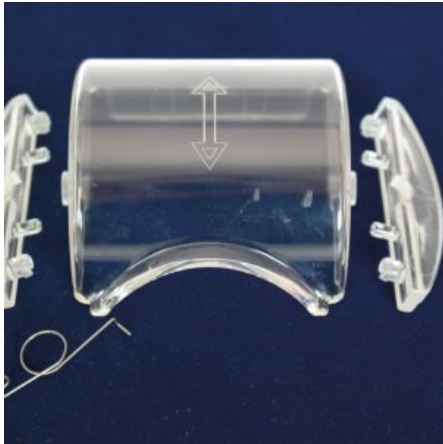

SKU: 0076

[SCOPRI IL PRODOTTO](#)

Prezzo: 24,40€ Iva Incl.

Peso

8 kg

Dimensioni

15 × 15 × 15 cm

GIROLINO IN PLASTICA KIT COMPLETO