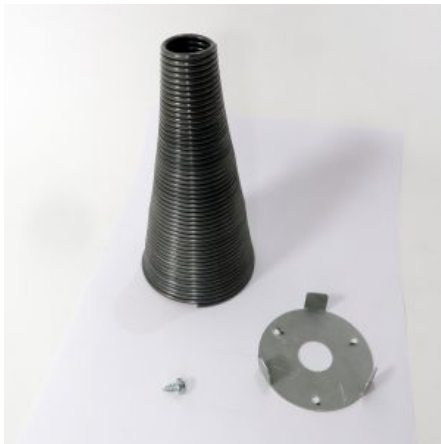

MOLLA CONICA PER ROTORI DIAMETRO 90/100 MM

SKU: N / A

[SCOPRI IL PRODOTTO](#)

Prezzo: 29,00€ Iva Incl.

Peso

0.5 kg

Dimensioni

20 × 14 × 10 cm