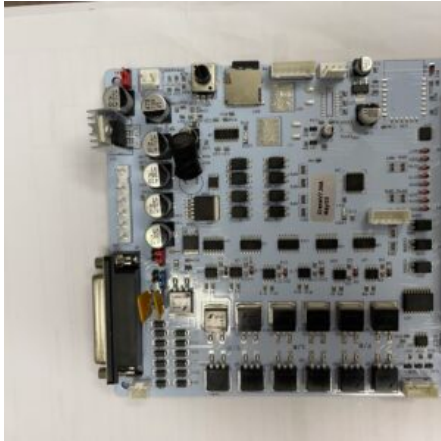

25 x 25 x 10 cm

SCHEDA 3L CANDY II

SKU: N / A

[SCOPRI IL PRODOTTO](#)

Prezzo: 330,00€ Iva Incl.

Dimensioni

30 x 30 x 15 cm

SCHEDEINO CON MICRO PER PINZA 3L CANDY