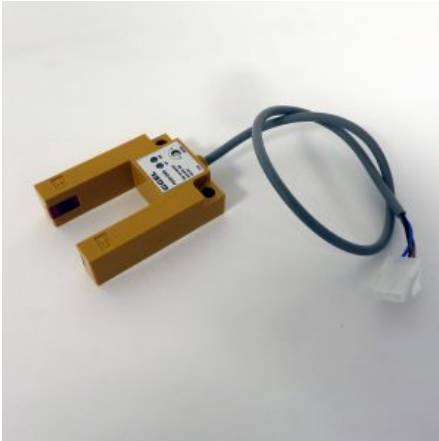

[SCOPRI IL PRODOTTO](#)

Prezzo: 75,00€ Iva Incl.

Peso

15 kg

Dimensioni

10 × 10 × 15 cm

SENSORE AIR HOCKEY CUBE

SKU: 0249