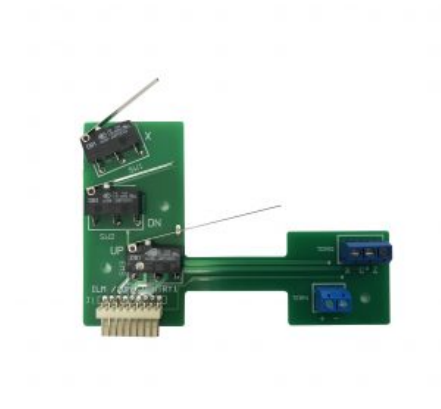

SKU: N / A

[SCOPRI IL PRODOTTO](#)

Prezzo: 330,00€ Iva Incl.

Dimensioni

30 × 30 × 15 cm

SCHEDEINO CON MICRO PER PINZA 3L CANDY

SKU: 0247

[SCOPRI IL PRODOTTO](#)