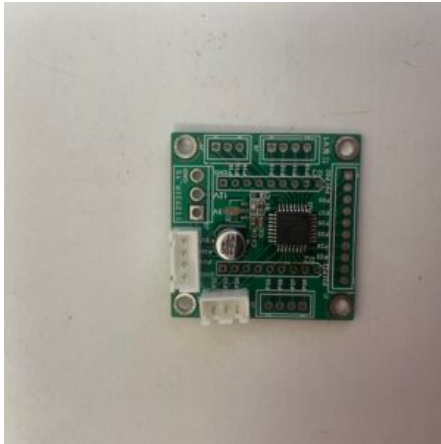

Dimensioni

15 × 10 × 10 cm

SCHEDA SEGNA PUNTI BOXER PUGNOMETRO

SKU: N / A

[SCOPRI IL PRODOTTO](#)

Prezzo: 48,80€ Iva Incl.

Dimensioni

10 × 10 × 10 cm