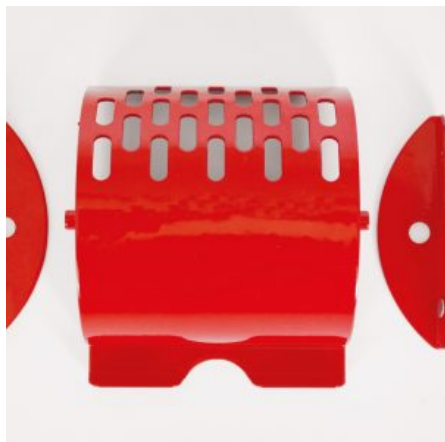

SKU: 0299

[SCOPRI IL PRODOTTO](#)

Prezzo: 16,00€ Iva Incl.

Peso

35 kg

Dimensioni

30 × 20 × 8 cm

GIROLINO