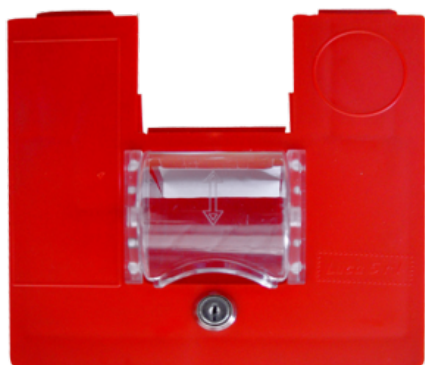

PORTA Ø65 COMPLETA DI GIROLINO IN PLASTICA

SKU: 0203

[SCOPRI IL PRODOTTO](#)

Prezzo: 38,00€ Iva Incl.

Peso

12 kg

Dimensioni

30 x 30 x 20 cm

PORTA POLDÒ COMPLETO DI POMPA CANNETTE

SKU: 0204

[SCOPRI IL PRODOTTO](#)

Prezzo: 230,00€ Iva Incl.

Peso

10 kg

Dimensioni

40 x 30 x 80 cm