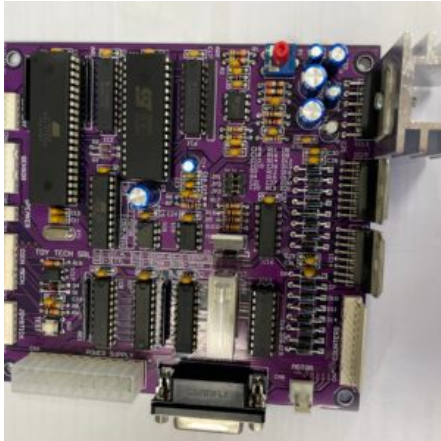

SCHEDA GRU 3L CANDY I PRIMA VERSIONE

SKU: 0236

[SCOPRI IL PRODOTTO](#)

Prezzo: 330,00€ Iva Incl.

Peso

1 kg

Dimensioni

25 x 25 x 10 cm