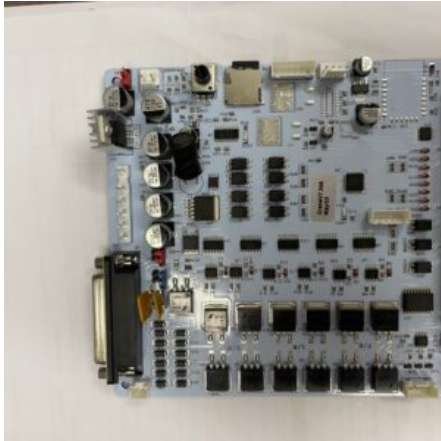

SCHEDA 3L CANDY II

SKU: N / A

[SCOPRI IL PRODOTTO](#)

Prezzo: 330,00€ Iva Incl.

Dimensioni

30 × 30 × 15 cm