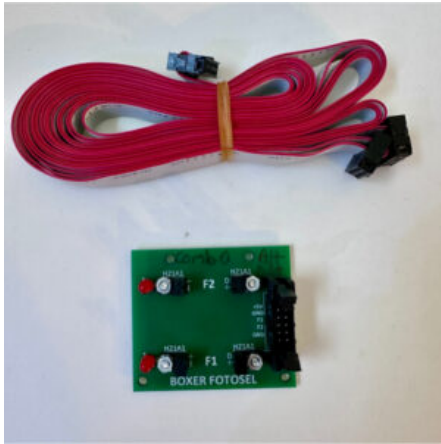

SCHEDINO COMPLETO DI CAVETTO

SKU: N / A

[SCOPRI IL PRODOTTO](#)

Prezzo: 80,00€ Iva Incl.