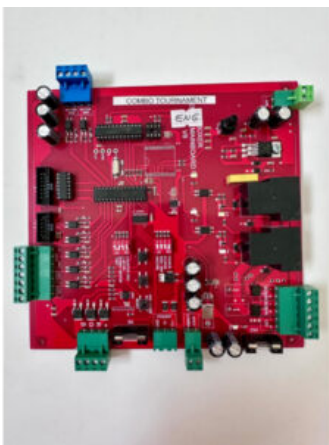

PARA COLPI CON CHIUSURA RAPIDA A VELCRO

SKU: N / A

[SCOPRI IL PRODOTTO](#)

Prezzo: 43,00€ Iva Incl.

SCHEDA COMANDO BOXER COMBO SG GAMES

SKU: N / A

[SCOPRI IL PRODOTTO](#)

Prezzo: 600,00€ Iva Incl.