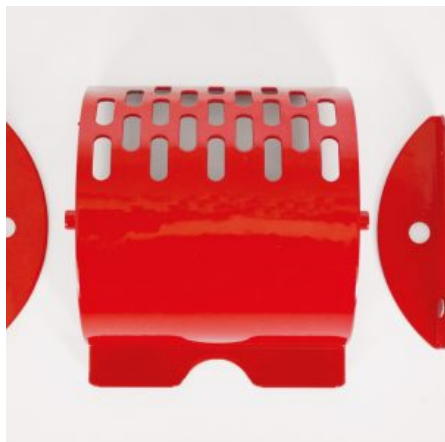

GIROLINO IN METALLO Ø65 KIT COMPLETO

SKU: 0076

[SCOPRI IL PRODOTTO](#)

Prezzo: 24,40€ Iva Incl.

Peso

8 kg

Dimensioni

15 × 15 × 15 cm