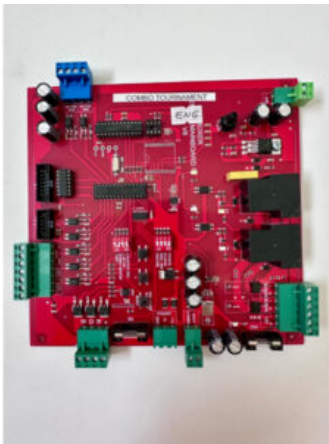

INDICE

Schede	2
Scheda Gru 3L Candy I Prima versione	3
Scheda Braccio Pugnometro	3
SCHEDA COMANDO BOXER COMBO SG GAMES	3
SCHEDA DISPLAY BOXER SG GAMES	3
Scheda universale per Dondolo	4
Scheda Dondolo Doppio	4
Scheda CRAZY FROG	4
Scheda Vg Games Race	5
Scheda Vg Games Shooter	5
SCHEMINO COMPLETO DI CAVETTO	5

25 × 25 × 10 cm

SCHEDA BRACCIO PUGNOMETRO

SKU: 0238

[SCOPRI IL PRODOTTO](#)

Prezzo: 140,00€ Iva Incl.

Peso

6 kg

Dimensioni

15 × 10 × 10 cm

SCHEDA COMANDO BOXER COMBO SG GAMES

SKU: N / A

[SCOPRI IL PRODOTTO](#)

Prezzo: 600,00€ Iva Incl.

SCHEMA DISPLAY BOXER SG GAMES

SKU: N / A

[SCOPRI IL PRODOTTO](#)