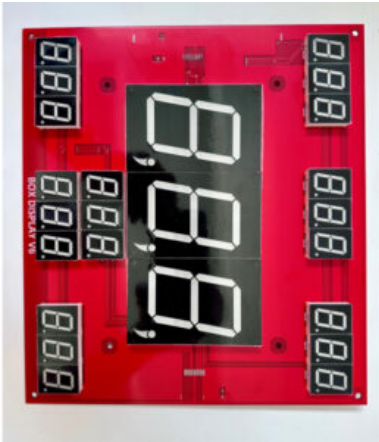

15 × 10 × 10 cm

SCHEDA COMANDO BOXER COMBO SG GAMES

SKU: N / A

[SCOPRI IL PRODOTTO](#)

Prezzo: 600,00€ Iva Incl.

SCHEMA DISPLAY BOXER SG GAMES

SKU: N / A

[SCOPRI IL PRODOTTO](#)