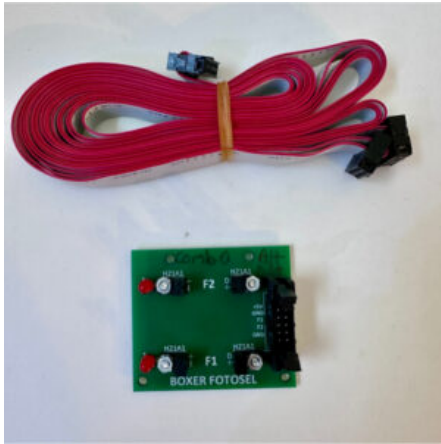

## SCHEMA VG GAMES SHOOTER

**SKU:** 0246

[SCOPRI IL PRODOTTO](#)

**Prezzo:** 305,00€ Iva Incl.

Peso

2 kg

Dimensioni

25 x 25 x 10 cm