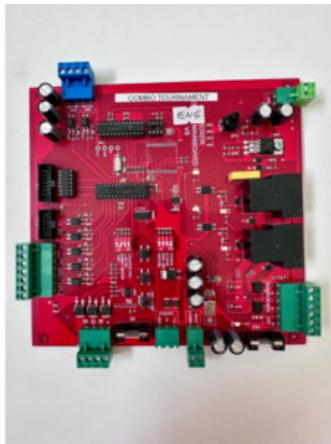

## SCHEDA BRACCIO PUGNOMETRO

**SKU:** 0238

[SCOPRI IL PRODOTTO](#)

**Prezzo:** 140,00€ Iva Incl.

Peso

6 kg

Dimensioni

15 × 10 × 10 cm

## SCHEDA COMANDO BOXER COMBO SG GAMES

**SKU:** N / A

[SCOPRI IL PRODOTTO](#)

**Prezzo:** 600,00€ Iva Incl.