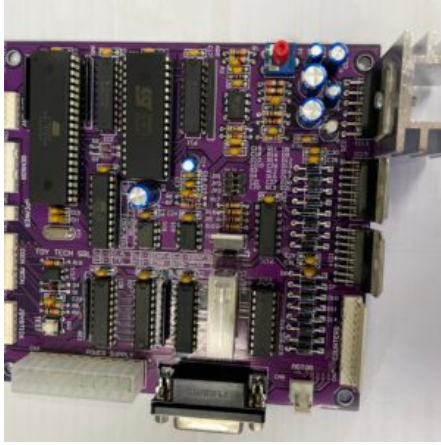

INDICE

Schede	2
Scheda Gru 3L Candy I Prima versione	3
Scheda Braccio Pugnometro	3
SCHEDA COMANDO BOXER COMBO SG GAMES	3
SCHEDA DISPLAY BOXER SG GAMES	3
Scheda universale per Dondolo	4
Scheda Dondolo Doppio	4
Scheda CRAZY FROG	4
Scheda Vg Games Race	5
Scheda Vg Games Shooter	5
SCHEMINO COMPLETO DI CAVETTO	5

SCHEDE

SCHEDA GRU 3L CANDY I PRIMA VERSIONE

SKU: 0236

[SCOPRI IL PRODOTTO](#)

Prezzo: 330,00€ Iva Incl.

Peso

1 kg

Dimensioni

25 × 25 × 10 cm

SCHEDA BRACCIO PUGNOMETRO

SKU: 0238

[SCOPRI IL PRODOTTO](#)

Prezzo: 140,00€ Iva Incl.

Peso

6 kg

Dimensioni

15 × 10 × 10 cm

SCHEDA COMANDO BOXER COMBO SG GAMES

SKU: N / A

[SCOPRI IL PRODOTTO](#)

Prezzo: 600,00€ Iva Incl.

SCHEMA DISPLAY BOXER SG GAMES

SKU: N / A

[SCOPRI IL PRODOTTO](#)