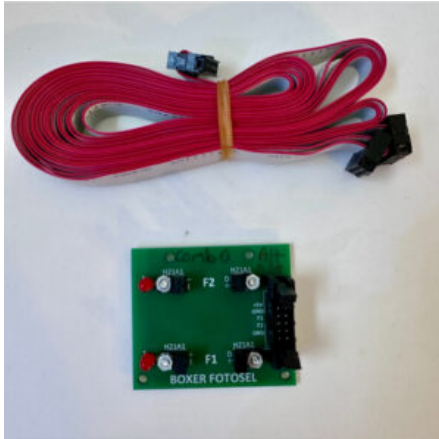

## SCHEMA VG GAMES SHOOTER

**SKU:** 0246

[SCOPRI IL PRODOTTO](#)

**Prezzo:** 305,00€ Iva Incl.

Peso

2 kg

Dimensioni

25 x 25 x 10 cm