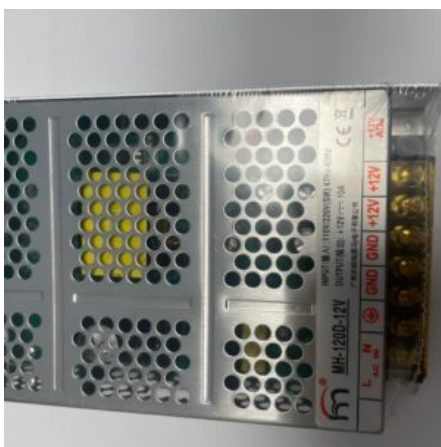

## ALIMENTATORE GRU TOY STORY

**SKU:** 0009

[SCOPRI IL PRODOTTO](#)

**Prezzo:** 120,00€ Iva Incl.

Peso

1 kg

Dimensioni

20 × 15 × 15 cm