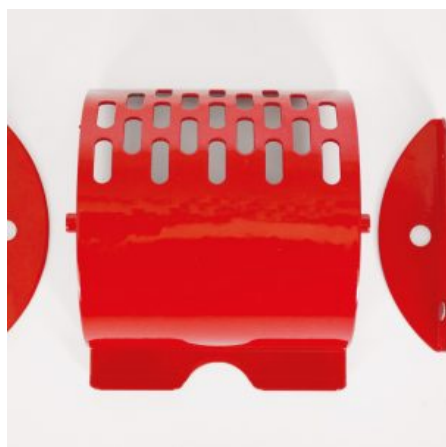

## GETTONIERA MECCANICA AD 1 MONETA

**SKU:** 0070

[SCOPRI IL PRODOTTO](#)

**Prezzo:** 55,00€ Iva Incl.

Peso

1 kg

Dimensioni

15 × 15 × 20 cm