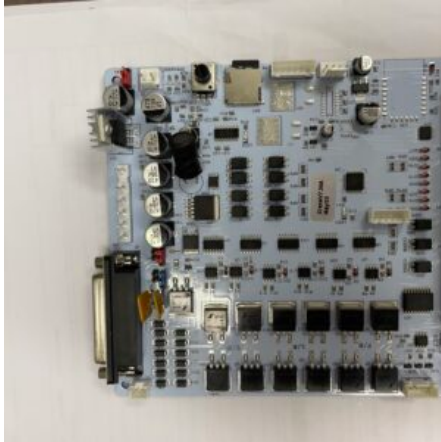

SCHEMA 3L CANDY II

SKU: N / A

[SCOPRI IL PRODOTTO](#)

Prezzo: 330,00€ Iva Incl.

Dimensioni

30 × 30 × 15 cm