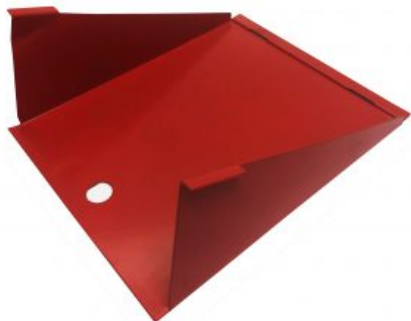

## PORTA POSTERIORE NEW TELEPHONE

**SKU:** 0205

[SCOPRI IL PRODOTTO](#)

**Prezzo:** 18,00€ Iva Incl.

Peso

Dimensioni

15 kg

40 x 40 x 25 cm