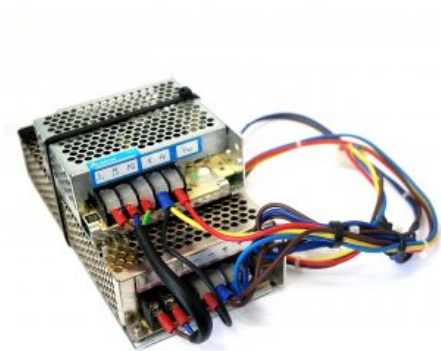

## ALIMENTATORE PER MAGIC KEY

**SKU:** N / A

[SCOPRI IL PRODOTTO](#)

**Prezzo:** 50,00€ Iva Incl.

Dimensioni

30 × 30 × 20 cm