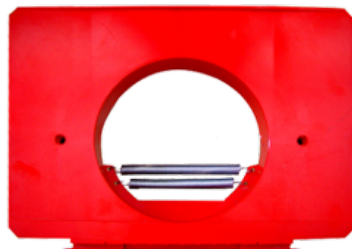

CONVOGLIATORE PER PALLA DA 65 MM

SKU: 0037

[SCOPRI IL PRODOTTO](#)

Prezzo: 26,00€ Iva Incl.

Peso

8 kg

Dimensioni

25 × 20 × 20 cm