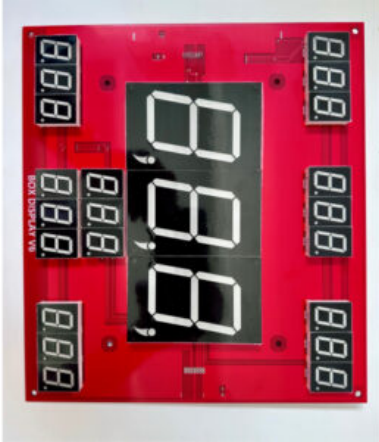

SCHEDA DISPLAY BOXER SG GAMES

SKU: N / A

[SCOPRI IL PRODOTTO](#)

Prezzo: 600,00€ Iva Incl.