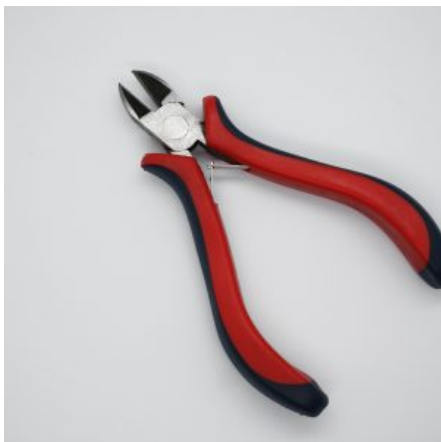

## PINZA UNIVERSALE

**SKU:** N / A

[SCOPRI IL PRODOTTO](#)

**Prezzo:** 5,90€ Iva Incl.

Peso

5 kg

Dimensioni

20 × 15 × 10 cm