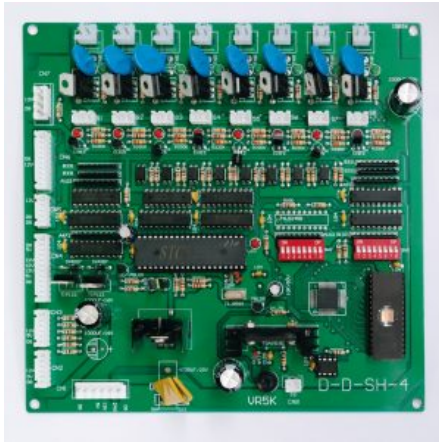

## PROCESSORE MEMORIA CRAZY FROG

**SKU:** 0209

[SCOPRI IL PRODOTTO](#)

**Prezzo:** 18,00€ Iva Incl.

Peso

1 kg

Dimensioni

10 × 5 × 5 cm