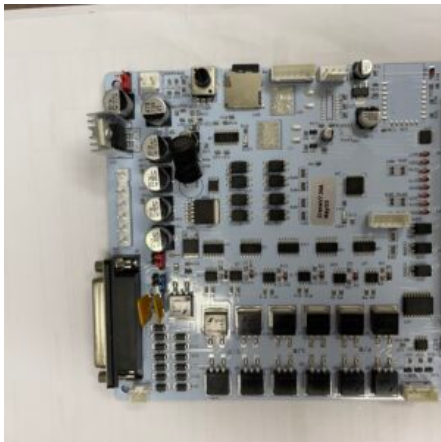

SCHEDA 3L CANDY II

SKU: N / A

[SCOPRI IL PRODOTTO](#)

Prezzo: 330,00€ Iva Incl.

Dimensioni

30 x 30 x 15 cm