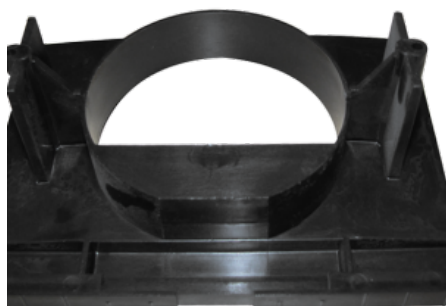

## CONVOGLIATORE PER PALLINA DA 32 MM

**SKU:** 0039

[SCOPRI IL PRODOTTO](#)

**Prezzo:** 12,00€ Iva Incl.

Peso

Dimensioni

8 kg

25 × 20 × 15 cm