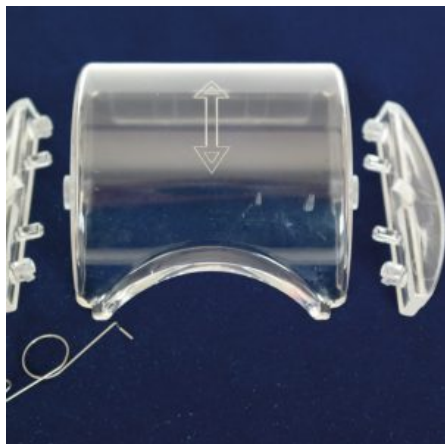

## GIROLINO IN METALLO Ø65 KIT COMPLETO

**SKU:** 0076

[SCOPRI IL PRODOTTO](#)

**Prezzo:** 24,40€ Iva Incl.

Peso

8 kg

Dimensioni

15 × 15 × 15 cm