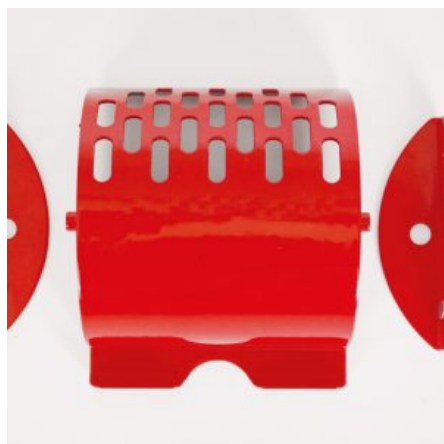

## GETTONIERA MECCANICA AD 1 MONETA

**SKU:** 0070

[SCOPRI IL PRODOTTO](#)

**Prezzo:** 44,00€ Iva Incl.

Peso

1 kg

Dimensioni

15 × 15 × 20 cm