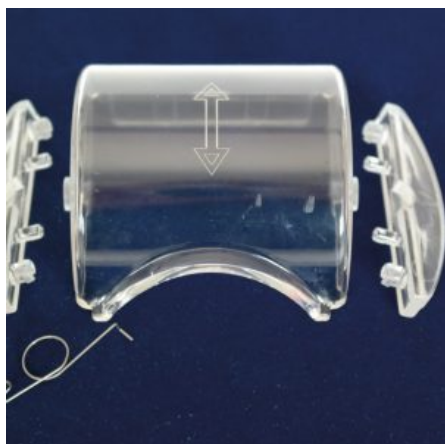

## GIROLINO IN METALLO Ø65 KIT COMPLETO

**SKU:** 0076

[SCOPRI IL PRODOTTO](#)

**Prezzo:** 24,40€ Iva Incl.

Peso

8 kg

Dimensioni

15 × 15 × 15 cm