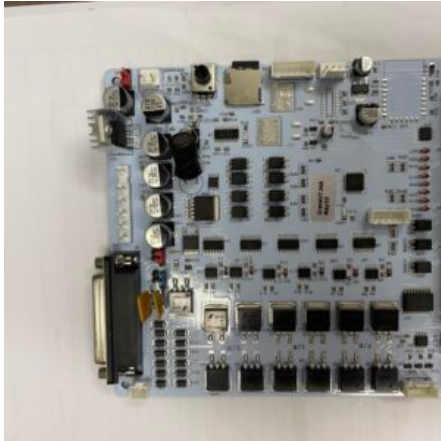

SCHEDA 3L CANDY II

SKU: N / A

[SCOPRI IL PRODOTTO](#)

Prezzo: 330,00€ Iva Incl.

Dimensioni

30 x 30 x 15 cm