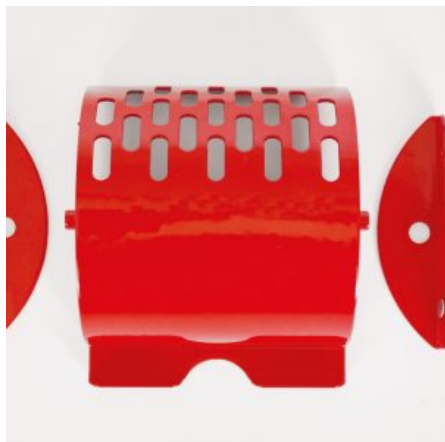

GIROLONE IN METALLO 3L CHUPA KIT COMPLETO

SKU: 0074

[SCOPRI IL PRODOTTO](#)

Prezzo: 36,00€ Iva Incl.

Peso

8 kg

Dimensioni

15 × 15 × 15 cm

GIROLONE IN METALLO PER DISTRIBUTORI Ø100

SKU: 0075

[SCOPRI IL PRODOTTO](#)

Prezzo: 40,00€ Iva Incl.

Peso

11 kg

Dimensioni

20 × 20 × 20 cm