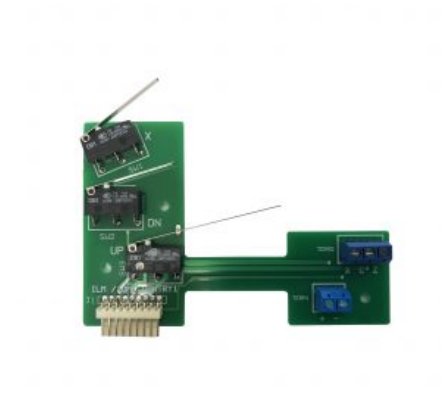

## SCHEDEINO CON MICRO PER PINZA 3L CANDY

**SKU:** 0247

[SCOPRI IL PRODOTTO](#)

**Prezzo:** 45,00€ Iva Incl.

Peso

5 kg

Dimensioni

20 x 15 x 15 cm