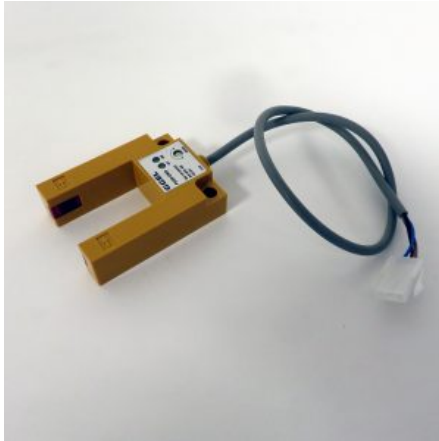

## SCHEMA CRAZY FROG

**SKU:** 0242

[SCOPRI IL PRODOTTO](#)

**Prezzo:** 305,00€ Iva Incl.

Peso

1 kg

Dimensioni

25 x 25 x 10 cm