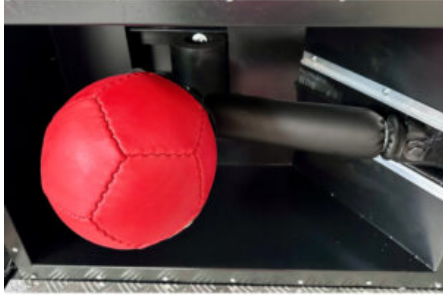

PALLONE CALCIOMETRO SG GAMES IN PELLE

SKU: N / A

[SCOPRI IL PRODOTTO](#)

Prezzo: 245,00€ Iva Incl.