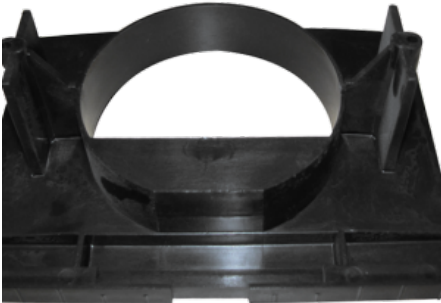

## CONVOGLIATORE PER PALLINA DA 32 MM

**SKU:** 0039

[SCOPRI IL PRODOTTO](#)

**Prezzo:** 12,00€ Iva Incl.

Peso

8 kg

Dimensioni

25 × 20 × 15 cm