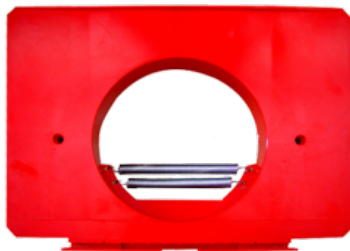

CONVOGLIATORE PER PALLA DA 65 MM

SKU: 0037

[SCOPRI IL PRODOTTO](#)

Prezzo: 26,00€ Iva Incl.

Peso

8 kg

Dimensioni

25 × 20 × 20 cm