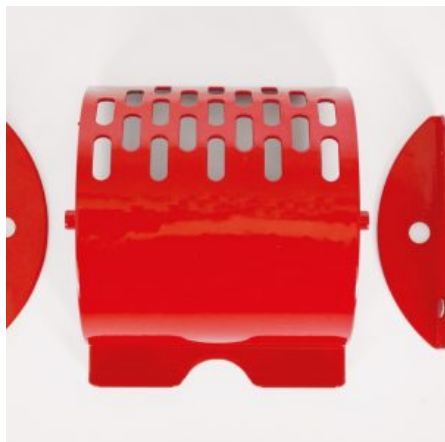

## GIROLONE IN METALLO PER DISTRIBUTORI Ø100

**SKU:** 0075

[SCOPRI IL PRODOTTO](#)

**Prezzo:** 40,00€ Iva Incl.

Peso

11 kg

Dimensioni

20 × 20 × 20 cm