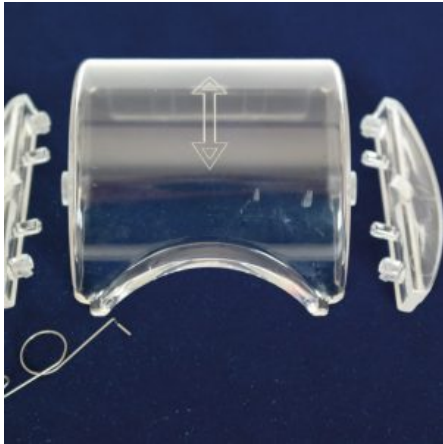

## GIROLINO IN METALLO Ø65 KIT COMPLETO

**SKU:** 0076

[SCOPRI IL PRODOTTO](#)

**Prezzo:** 24,40€ Iva Incl.

Peso

8 kg

Dimensioni

15 × 15 × 15 cm