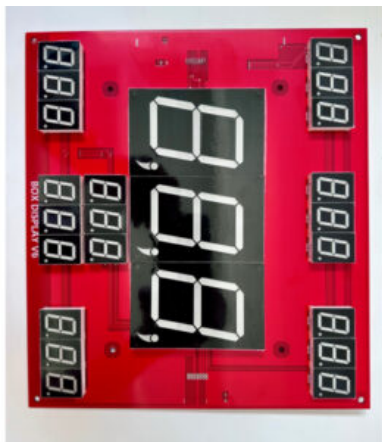

SCHEMA DISPLAY BOXER SG GAMES

SKU: N / A

[SCOPRI IL PRODOTTO](#)

Prezzo: 600,00€ Iva Incl.