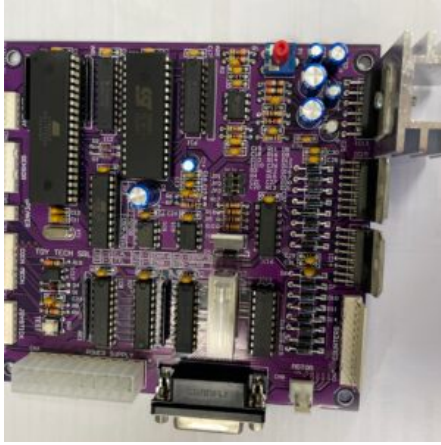

SCHEDA GRU 3L CANDY I PRIMA VERSIONE

SKU: 0236

[SCOPRI IL PRODOTTO](#)

Prezzo: 330,00€ Iva Incl.

Peso

1 kg

Dimensioni

25 × 25 × 10 cm