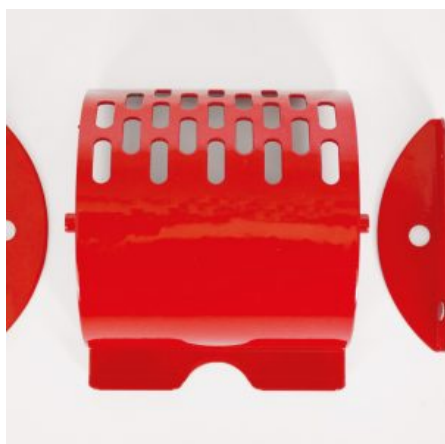

## GIROLONE IN METALLO PER DISTRIBUTORI Ø100

**SKU:** 0075

[SCOPRI IL PRODOTTO](#)

**Prezzo:** 40,00€ Iva Incl.

Peso

11 kg

Dimensioni

20 × 20 × 20 cm