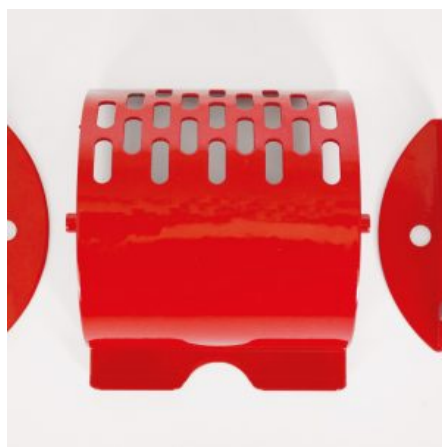

## GETTONIERA MECCANICA AD 1 MONETA

**SKU:** 0070

[SCOPRI IL PRODOTTO](#)

**Prezzo:** 44,00€ Iva Incl.

Peso

1 kg

Dimensioni

15 × 15 × 20 cm