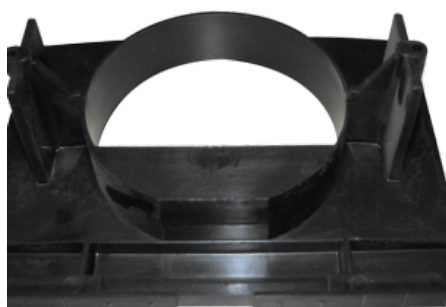

CONVOGLIATORE PER PALLINA DA 32 MM

SKU: 0039

[SCOPRI IL PRODOTTO](#)

Prezzo: 12,00€ Iva Incl.

Peso

8 kg

Dimensioni

25 × 20 × 15 cm