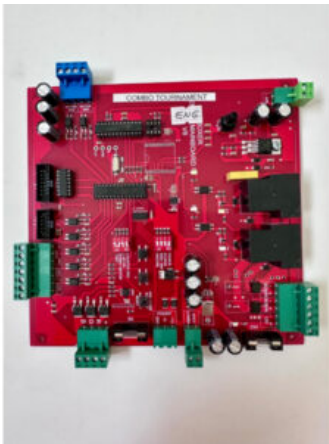

## PARA COLPI CON CHIUSURA RAPIDA A VELCRO

**SKU:** N / A

[SCOPRI IL PRODOTTO](#)

**Prezzo:** 43,00€ Iva Incl.