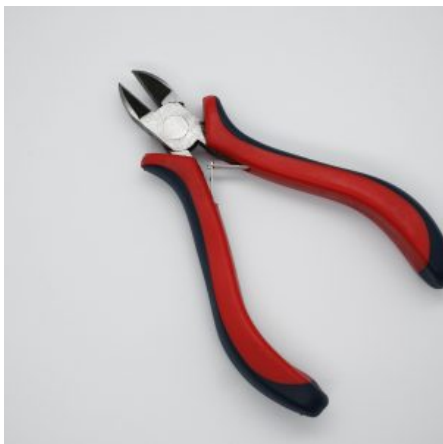

## PINZA UNIVERSALE

**SKU:** N / A

[SCOPRI IL PRODOTTO](#)

**Prezzo:** 5,90€ Iva Incl.

Peso

5 kg

Dimensioni

20 × 15 × 10 cm