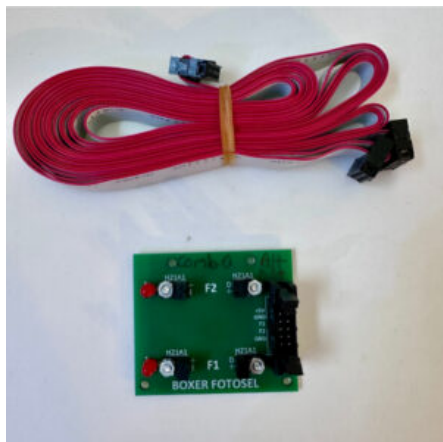

## SCHEMA VG GAMES SHOOTER

**SKU:** 0246

[SCOPRI IL PRODOTTO](#)

**Prezzo:** 305,00€ Iva Incl.

Peso

2 kg

Dimensioni

25 x 25 x 10 cm