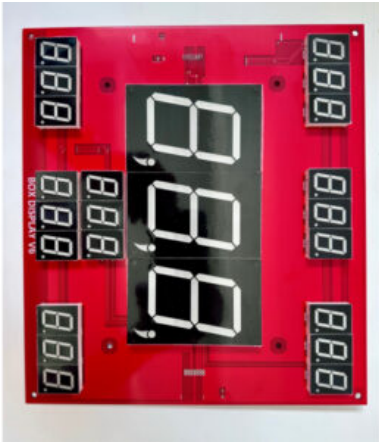

SCHEMA DISPLAY BOXER SG GAMES

SKU: N / A

[SCOPRI IL PRODOTTO](#)

Prezzo: 600,00€ Iva Incl.