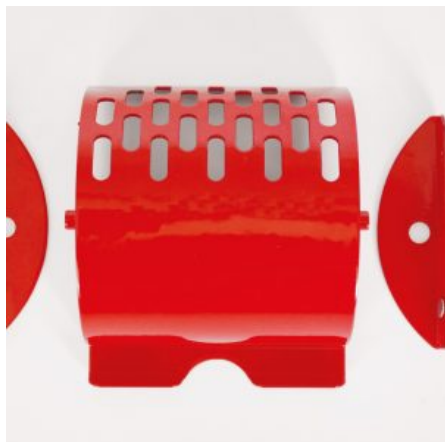

INDICE

Sicurezza	2
Girolone in metallo 3l Chupa kit completo	3
Girolone In metallo per distributori Ø100	3
Girolino In metallo Ø65 kit completo	3
Girolino In Plastica kit completo	3
Kit Contatore Meccanico	4

SICUREZZA

GIROLONE IN METALLO 3L CHUPA KIT COMPLETO

SKU: 0074

[SCOPRI IL PRODOTTO](#)

Prezzo: 36,00€ Iva Incl.

Peso

8 kg

Dimensioni

15 × 15 × 15 cm

GIROLONE IN METALLO PER DISTRIBUTORI Ø100

SKU: 0075

[SCOPRI IL PRODOTTO](#)

Prezzo: 40,00€ Iva Incl.

Peso

11 kg

Dimensioni