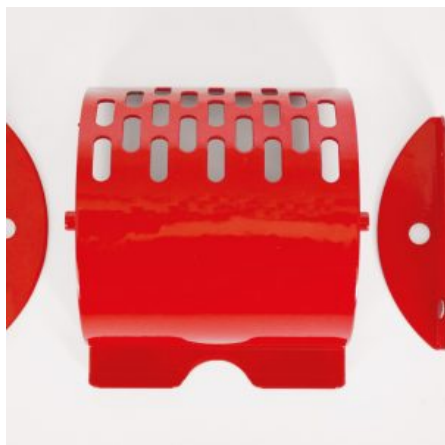

15 × 15 × 15 cm

GIROLONE IN METALLO PER DISTRIBUTORI Ø100

SKU: 0075

[SCOPRI IL PRODOTTO](#)

Prezzo: 40,00€ Iva Incl.

Peso

11 kg

Dimensioni

20 × 20 × 20 cm

GIROLINO IN METALLO Ø65 KIT COMPLETO

SKU: 0076

[SCOPRI IL PRODOTTO](#)

Prezzo: 25,00€ Iva Incl.

Peso

8 kg

Dimensioni