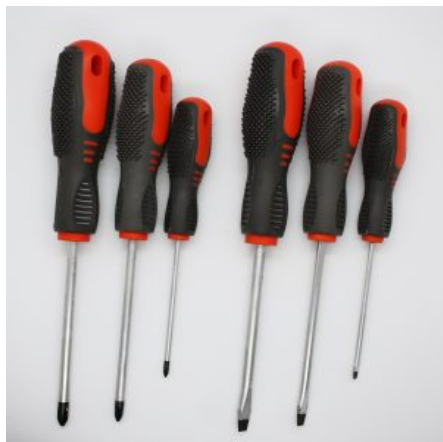

Dimensioni

12 × 12 × 5 cm

FERRAMENTA

CACCIAVITE SET 6 PEZZI

SKU: N / A

[SCOPRI IL PRODOTTO](#)

Prezzo: 6,99€ Iva Incl.

Peso