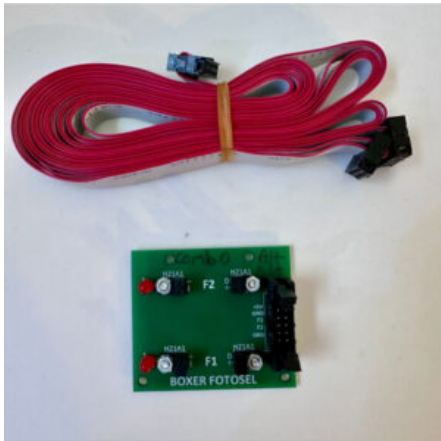

[SCOPRI IL PRODOTTO](#)

Prezzo: 305,00€ Iva Incl.

Peso

2 kg

Dimensioni

25 x 25 x 10 cm

SCHEMINO COMPLETO DI CAVETTO

SKU: N / A