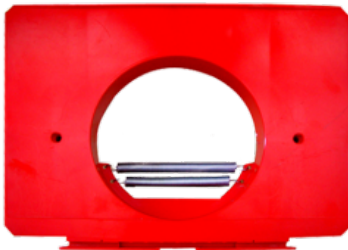

CONVOGLIATORE PER PALLA Ø 32 MM

SKU: 0036

[SCOPRI IL PRODOTTO](#)

Prezzo: 8,00€ Iva Incl.

Peso

1 kg

Dimensioni

40 × 40 × 25 cm