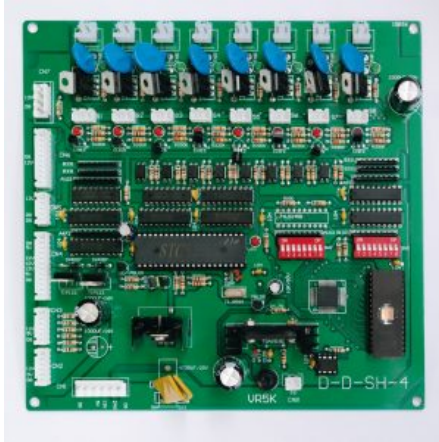

Prezzo: 18,00€ Iva Incl.

Peso

1 kg

Dimensioni

10 × 5 × 5 cm

SCHEMA CRAZY FROG

SKU: 0242

[SCOPRI IL PRODOTTO](#)