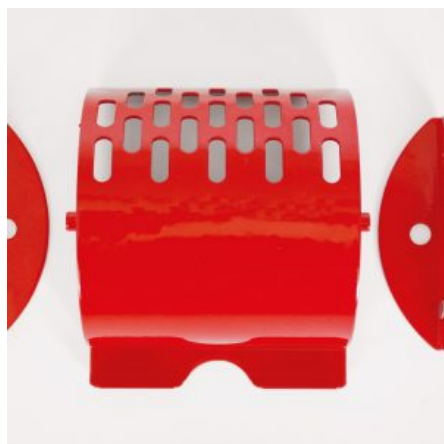

GETTONIERA MECCANICA AD 1 MONETA

SKU: 0070

[SCOPRI IL PRODOTTO](#)

Prezzo: 55,00€ Iva Incl.

Peso

1 kg

Dimensioni

15 x 15 x 20 cm