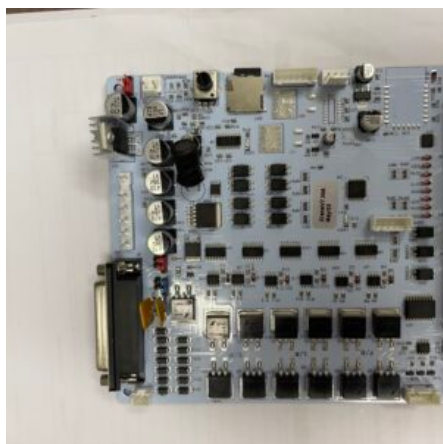

SCHEDA 3L CANDY II

SKU: N / A

[SCOPRI IL PRODOTTO](#)

Prezzo: 330,00€ Iva Incl.

Dimensioni

30 x 30 x 15 cm

SCHEDINO CON MICRO PER PINZA 3L CANDY

SKU: 0247