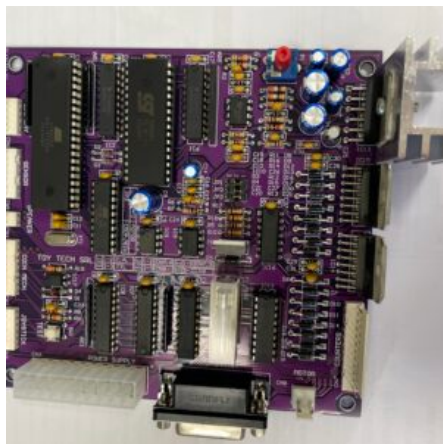

RUOTA Ø 60 MM.

SKU: 0232

[SCOPRI IL PRODOTTO](#)

Prezzo: 6,50€ Iva Incl.

Peso

2 kg

Dimensioni

10 × 10 × 10 cm