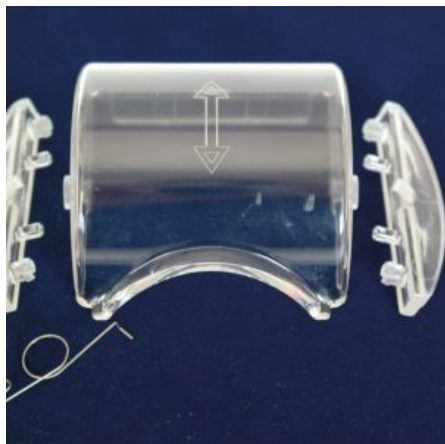

[SCOPRI IL PRODOTTO](#)

Prezzo: 25,00€ Iva Incl.

Peso

8 kg

Dimensioni

15 × 15 × 15 cm

GIROLINO IN PLASTICA KIT COMPLETO

SKU: 0077