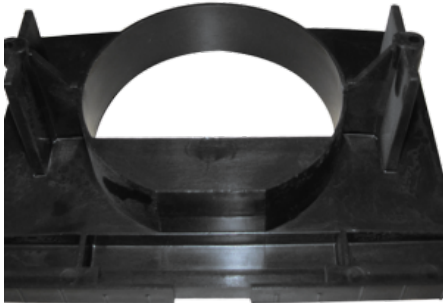

CONVOGLIATORE PER PALLINA DA 32 MM

SKU: 0039

[SCOPRI IL PRODOTTO](#)

Prezzo: 12,00€ Iva Incl.

Peso

8 kg

Dimensioni

25 × 20 × 15 cm