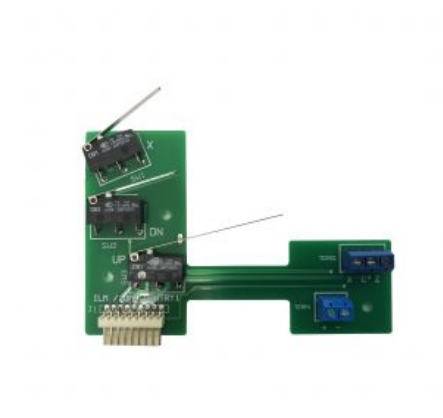

SCHEDA 3L CANDY II

SKU: N / A

[SCOPRI IL PRODOTTO](#)

Prezzo: 330,00€ Iva Incl.

Dimensioni

30 x 30 x 15 cm

SCHEDINO CON MICRO PER PINZA 3L CANDY

SKU: 0247