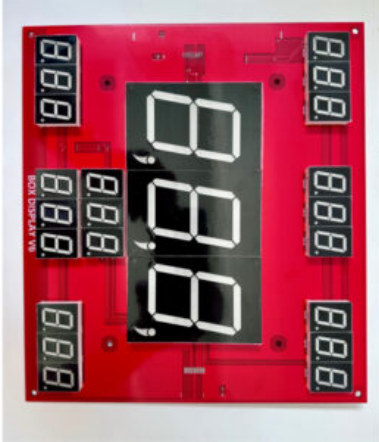

Peso

6 kg

Dimensioni

15 x 10 x 10 cm

SCHEDA COMANDO BOXER COMBO SG GAMES

SKU: N / A

[SCOPRI IL PRODOTTO](#)

Prezzo: 600,00€ Iva Incl.