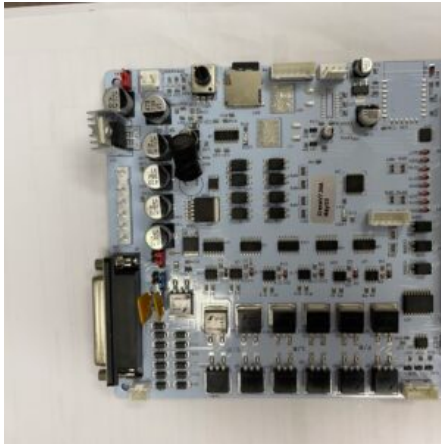

SCHEMA 3L CANDY II

SKU: N / A

[SCOPRI IL PRODOTTO](#)

Prezzo: 330,00€ Iva Incl.

Dimensioni

30 × 30 × 15 cm

SCHEMA BRACCIO PUGNOMETRO

SKU: 0238