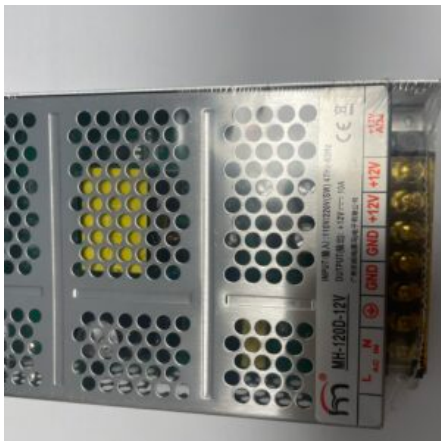

ALIMENTATORE PER MAGIC KEY

SKU: N / A

[SCOPRI IL PRODOTTO](#)

Prezzo: 50,00€ Iva Incl.

Dimensioni

30 × 30 × 20 cm