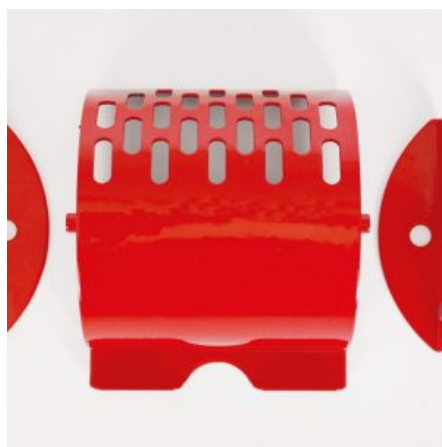

GIROLONE IN METALLO 3L CHUPA KIT COMPLETO

SKU: 0074

[SCOPRI IL PRODOTTO](#)

Prezzo: 36,00€ Iva Incl.

Peso

8 kg

Dimensioni

15 × 15 × 15 cm