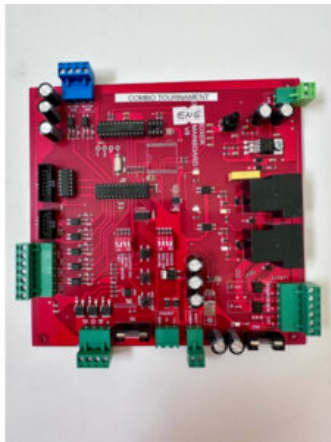

Peso

6 kg

Dimensioni

15 x 10 x 10 cm

SCHEDA COMANDO BOXER COMBO SG GAMES

SKU: N / A

[SCOPRI IL PRODOTTO](#)

Prezzo: 600,00€ Iva Incl.