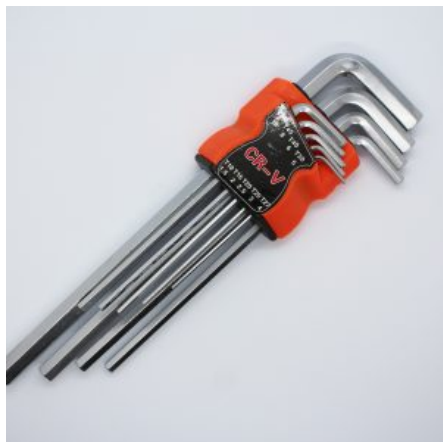

CHIAVI A BRUGOLA ESAGONALI SET 9 MISURE

SKU: N / A

[SCOPRI IL PRODOTTO](#)

Prezzo: 7,99€ Iva Incl.

Peso

8 kg

Dimensioni

30 × 15 × 10 cm