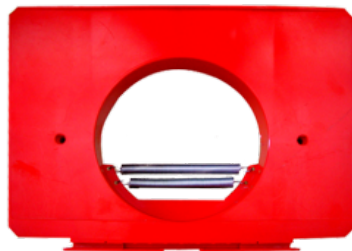

SKU: 0036

[SCOPRI IL PRODOTTO](#)

Prezzo: 8,00€ Iva Incl.

Peso

1 kg

Dimensioni

40 × 40 × 25 cm

CONVOGLIATORE PER PALLA DA 65 MM