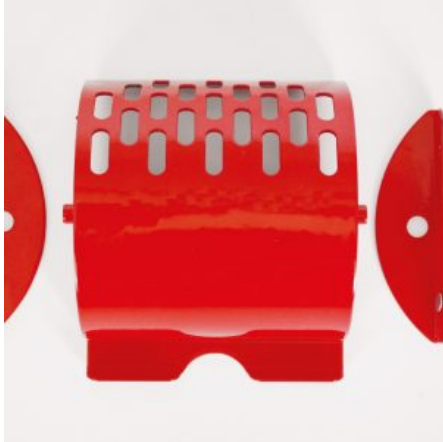

[SCOPRI IL PRODOTTO](#)

Prezzo: 8,00€ Iva Incl.

Peso

5 kg

Dimensioni

4 x 3 x 1 cm

SICUREZZA

GIROLONE IN METALLO 3L CHUPA KIT COMPLETO