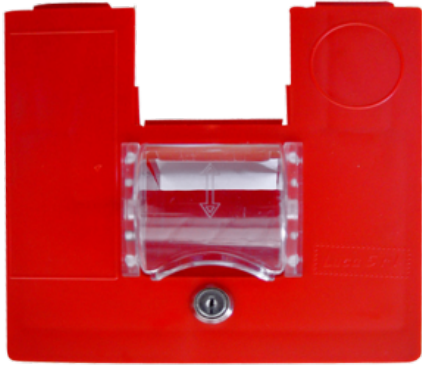

[SCOPRI IL PRODOTTO](#)

Prezzo: 52,00€ Iva Incl.

Peso

18 kg

Dimensioni

40 × 40 × 20 cm

PORTA Ø65 COMPLETA DI GIROLINO IN PLASTICA

SKU: 0203