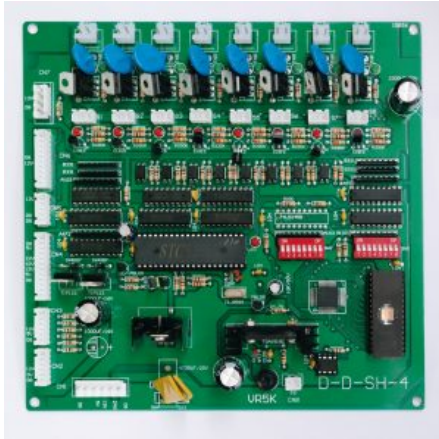

[SCOPRI IL PRODOTTO](#)

Prezzo: 260,00€ Iva Incl.

Peso

1 kg

Dimensioni

20 × 20 × 10 cm

SCHEDA CRAZY FROG

SKU: 0242