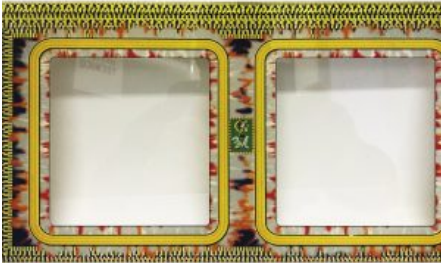

41.6 x 20.3 x 4 cm

PLEXIGLASS DISTRIBUTORE DAYTONA

SKU: N / A

[SCOPRI IL PRODOTTO](#)

Prezzo: 26,00€ Iva Incl.

Peso

2 kg

Dimensioni