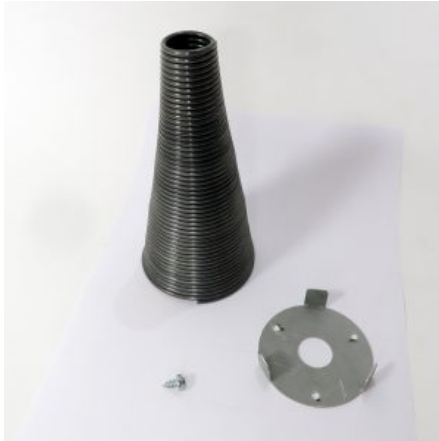

SKU: 0157

[SCOPRI IL PRODOTTO](#)

Prezzo: 12,00€ Iva Incl.

Peso

3 kg

Dimensioni

10 × 10 × 5 cm

MOLLA CONICA PER ROTORI DIAMETRO 90/100 MM