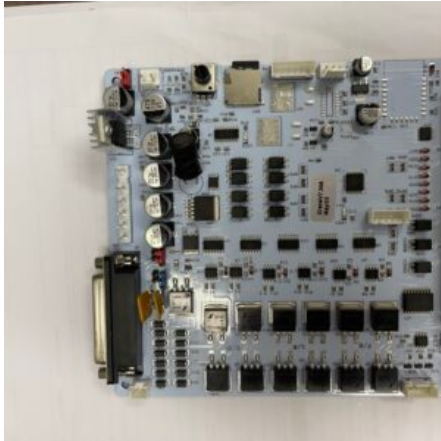

SCHEDA 3L CANDY II

SKU: N / A

[SCOPRI IL PRODOTTO](#)

Prezzo: 330,00€ Iva Incl.

Dimensioni

30 x 30 x 15 cm

SCHEDINO CON MICRO PER PINZA 3L CANDY

SKU: 0247