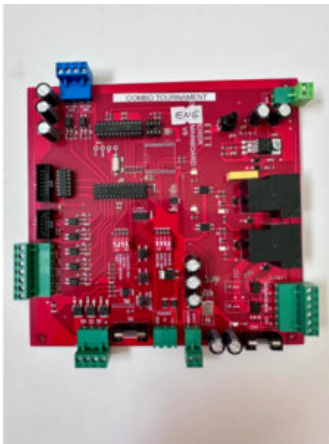

SCHEDA COMANDO BOXER COMBO SG GAMES

SKU: N / A

[SCOPRI IL PRODOTTO](#)

Prezzo: 600,00€ Iva Incl.