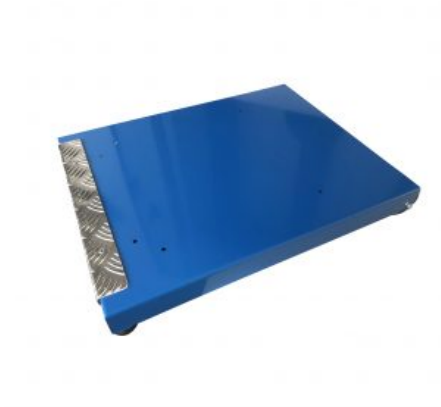

3 kg

40 x 15 x 15 cm

KIT ADESIVI PER BASKET FLIPPER

SKU: N / A

[SCOPRI IL PRODOTTO](#)

Prezzo: 59,00€ Iva Incl.

KIT BASE DISTRIBUTORI CON GIOCO

SKU: 0110