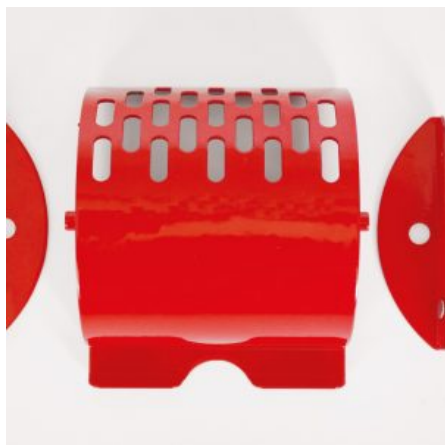

GIROLINO IN METALLO Ø65 KIT COMPLETO

SKU: 0076

[SCOPRI IL PRODOTTO](#)

Prezzo: 24,40€ Iva Incl.

Peso

8 kg

Dimensioni

15 × 15 × 15 cm