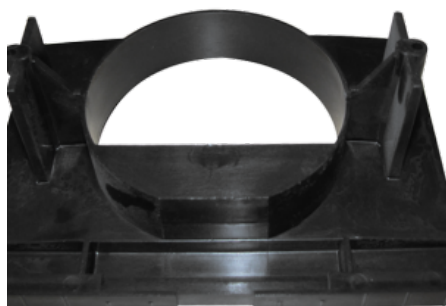

CONVOGLIATORE PER PALLINA DA 32 MM

SKU: 0039

[SCOPRI IL PRODOTTO](#)

Prezzo: 12,00€ Iva Incl.

Peso

8 kg

Dimensioni

25 × 20 × 15 cm