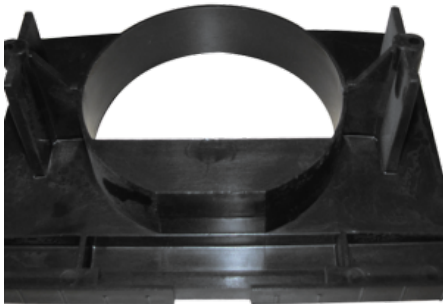

CONVOGLIATORE PER PALLINA DA 32 MM

SKU: 0039

[SCOPRI IL PRODOTTO](#)

Prezzo: 12,00€ Iva Incl.

Peso

8 kg

Dimensioni

25 × 20 × 15 cm