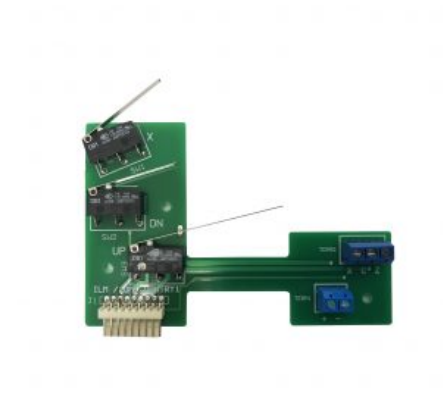

25 x 25 x 10 cm

SCHEDINO COMPLETO DI CAVETTO

SKU: N / A

[SCOPRI IL PRODOTTO](#)

Prezzo: 80,00€ Iva Incl.

SCHEDINO CON MICRO PER PINZA 3L CANDY

SKU: 0247

[SCOPRI IL PRODOTTO](#)