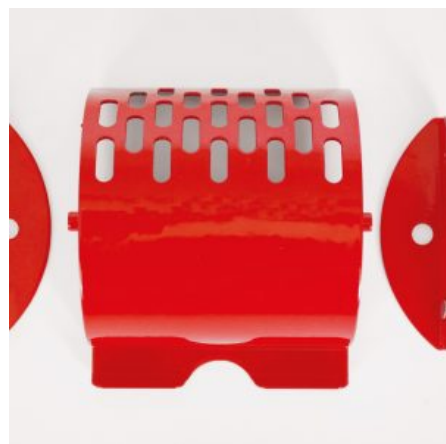

GIROLONE IN METALLO 3L CHUPA KIT COMPLETO

SKU: 0074

[SCOPRI IL PRODOTTO](#)

Prezzo: 36,00€ Iva Incl.

Peso

8 kg

Dimensioni

15 x 15 x 15 cm

GIROLONE IN METALLO PER DISTRIBUTORI Ø100

SKU: 0075

[SCOPRI IL PRODOTTO](#)

Prezzo: 40,00€ Iva Incl.

Peso

11 kg

Dimensioni

20 x 20 x 20 cm