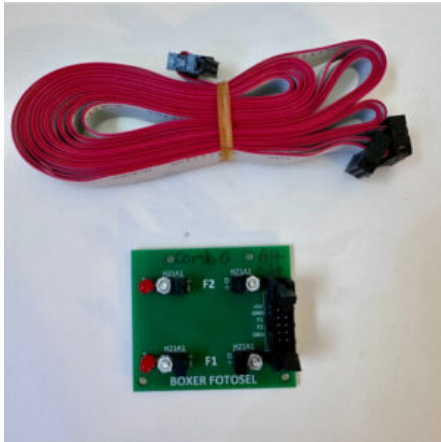

Prezzo: 305,00€ Iva Incl.

Peso

2 kg

Dimensioni

25 x 25 x 10 cm

SCHEDINO COMPLETO DI CAVETTO

SKU: N / A

[SCOPRI IL PRODOTTO](#)