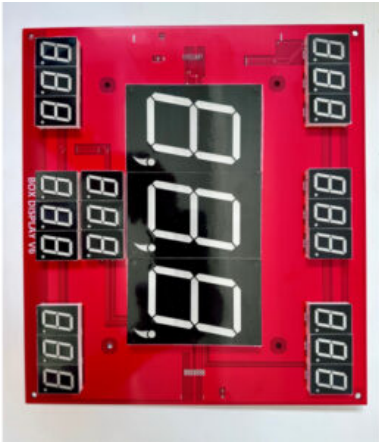

PARA COLPI CON CHIUSURA RAPIDA A VELCRO

SKU: N / A

[SCOPRI IL PRODOTTO](#)

Prezzo: 43,00€ Iva Incl.

SCHEDA COMANDO BOXER COMBO SG GAMES

SKU: N / A

[SCOPRI IL PRODOTTO](#)

Prezzo: 600,00€ Iva Incl.