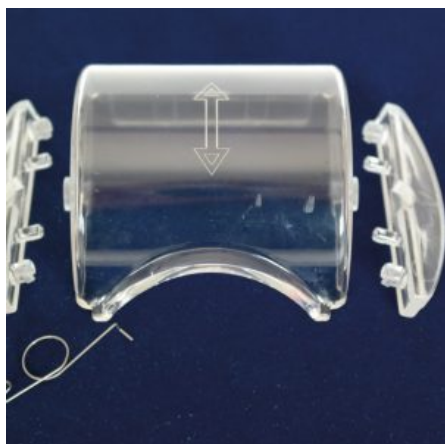

GIROLINO IN PLASTICA KIT COMPLETO

SKU: 0077

[SCOPRI IL PRODOTTO](#)

Prezzo: 6,00€ Iva Incl.

Peso

2 kg

Dimensioni

10 × 10 × 15 cm