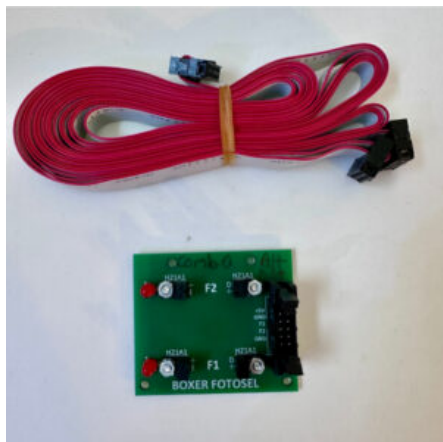

SCHEDINO COMPLETO DI CAVETTO

SKU: N / A

[SCOPRI IL PRODOTTO](#)

Prezzo: 80,00€ Iva Incl.