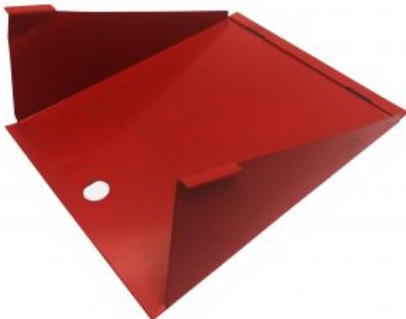

PORTA POSTERIORE NEW TELEPHONE

SKU: 0205

[SCOPRI IL PRODOTTO](#)

Prezzo: 18,00€ Iva Incl.

Peso

15 kg

Dimensioni

40 x 40 x 25 cm