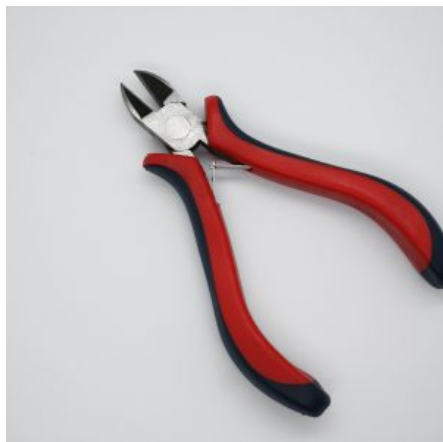

[SCOPRI IL PRODOTTO](#)

Prezzo: 5,90€ Iva Incl.

Peso

5 kg

Dimensioni

20 × 15 × 10 cm

PINZETTA TRONCHESE

SKU: N / A