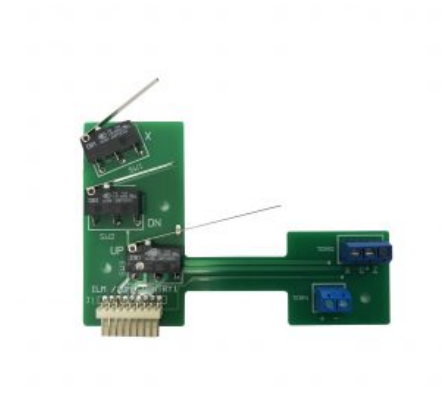

SCHEDA 3L CANDY II

SKU: N / A

[SCOPRI IL PRODOTTO](#)

Prezzo: 330,00€ Iva Incl.

Dimensioni

30 x 30 x 15 cm

SCHEDINO CON MICRO PER PINZA 3L CANDY

SKU: 0247