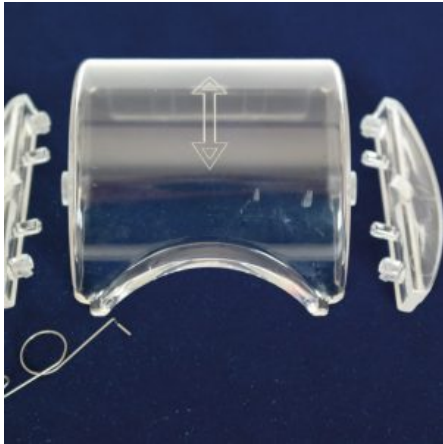

GIROLINO IN METALLO Ø65 KIT COMPLETO

SKU: 0076

[SCOPRI IL PRODOTTO](#)

Prezzo: 24,40€ Iva Incl.

Peso

8 kg

Dimensioni

15 × 15 × 15 cm