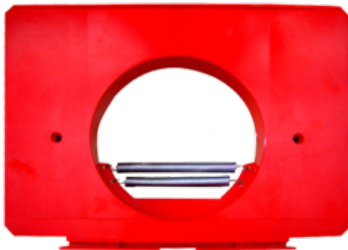

CONVOGLIATORE PER PALLA DA 65 MM

SKU: 0037

[SCOPRI IL PRODOTTO](#)

Prezzo: 26,00€ Iva Incl.

Peso

8 kg

Dimensioni

25 × 20 × 20 cm