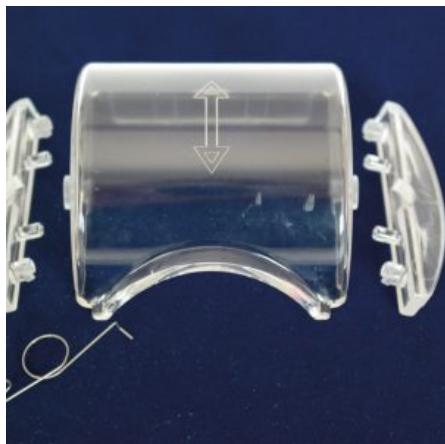

GIROLINO IN PLASTICA KIT COMPLETO

SKU: 0077

[SCOPRI IL PRODOTTO](#)

Prezzo: 6,00€ Iva Incl.

Peso

2 kg

Dimensioni

10 × 10 × 15 cm

MOLLA GIROLINO KIT 10 PEZZI

SKU: 0158

[SCOPRI IL PRODOTTO](#)

Prezzo: 7,50€ Iva Incl.

Peso

1 kg

Dimensioni

10 × 10 × 5 cm

PORTA 3LLINO/3LLONE CON GIROLONE GETTONIERA E SERRATURA

SKU: 0199

[SCOPRI IL PRODOTTO](#)

Prezzo: 140,00€ Iva Incl.

Peso

5 kg

Dimensioni

20 × 30 × 60 cm