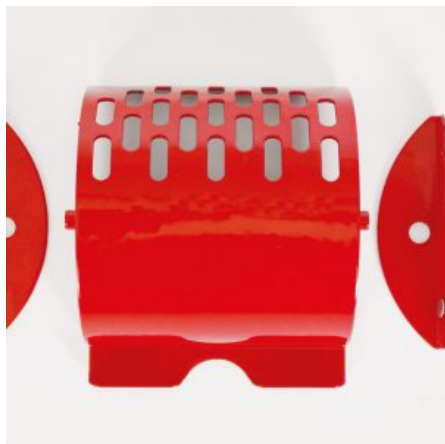

GIROLONE IN METALLO 3L CHUPA KIT COMPLETO

SKU: 0074

[SCOPRI IL PRODOTTO](#)

Prezzo: 36,00€ Iva Incl.

Peso

8 kg

Dimensioni

15 × 15 × 15 cm

GIROLONE IN METALLO PER DISTRIBUTORI Ø100

SKU: 0075

[SCOPRI IL PRODOTTO](#)

Prezzo: 40,00€ Iva Incl.

Peso

11 kg

Dimensioni

20 × 20 × 20 cm