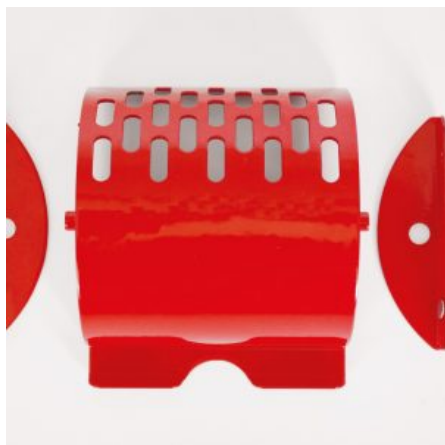

GIROLONE IN METALLO PER DISTRIBUTORI Ø100

SKU: 0075

[SCOPRI IL PRODOTTO](#)

Prezzo: 40,00€ Iva Incl.

Peso

11 kg

Dimensioni

20 × 20 × 20 cm