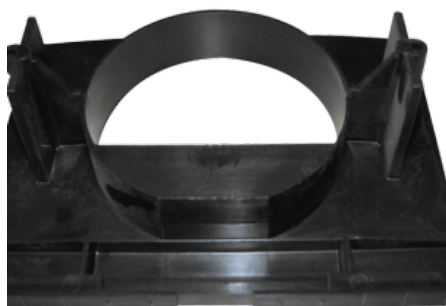

CONVOGLIATORE PER PALLINA DA 32 MM

SKU: 0039

[SCOPRI IL PRODOTTO](#)

Prezzo: 12,00€ Iva Incl.

Peso

Dimensioni

8 kg

25 × 20 × 15 cm