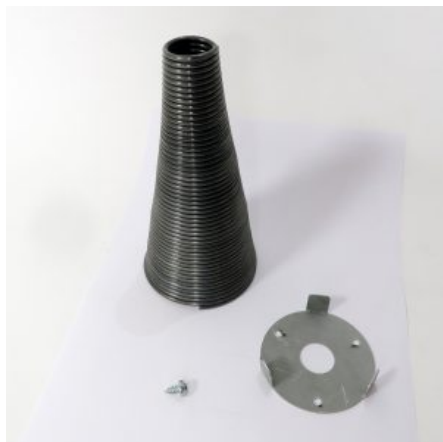

Dimensioni

30 × 20 × 25 cm

MOLLA PER ROTORE Ø 65 MM. KIT 3 PEZZI

SKU: 0157

[SCOPRI IL PRODOTTO](#)

Prezzo: 12,00€ Iva Incl.

Peso

3 kg

Dimensioni

10 × 10 × 5 cm

MOLLA CONICA PER ROTORI DIAMETRO 90/100 MM

SKU: N / A

[SCOPRI IL PRODOTTO](#)

Prezzo: 29,00€ Iva Incl.

Peso

0.5 kg