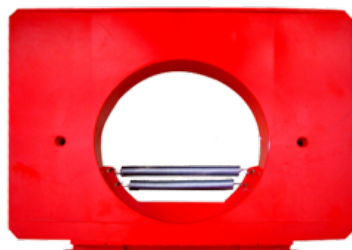

CONVOGLIATORE PER PALLA DA 65 MM

SKU: 0037

[SCOPRI IL PRODOTTO](#)

Prezzo: 26,00€ Iva Incl.

Peso

8 kg

Dimensioni

25 × 20 × 20 cm