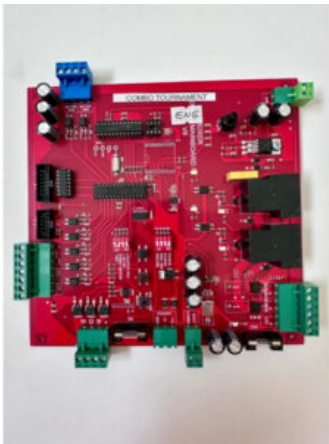

PARA COLPI CON CHIUSURA RAPIDA A VELCRO

SKU: N / A

[SCOPRI IL PRODOTTO](#)

Prezzo: 43,00€ Iva Incl.

SCHEDA COMANDO BOXER COMBO SG GAMES

SKU: N / A

[SCOPRI IL PRODOTTO](#)

Prezzo: 600,00€ Iva Incl.