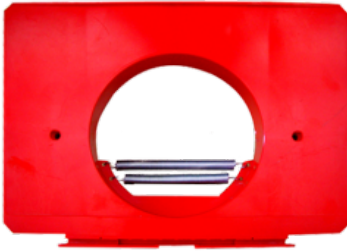

CONVOGLIATORE PER PALLA DA 65 MM

SKU: 0037

[SCOPRI IL PRODOTTO](#)

Prezzo: 26,00€ Iva Incl.

Peso

8 kg

Dimensioni

25 × 20 × 20 cm