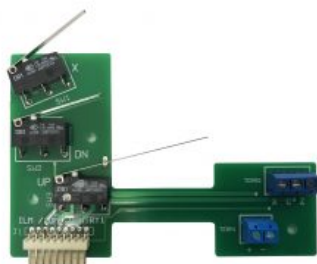

## SCHEDINO CON MICRO PER PINZA 3L CANDY

**SKU:** 0247

[SCOPRI IL PRODOTTO](#)

**Prezzo:** 45,00€ Iva Incl.

Peso

5 kg

Dimensioni

20 × 15 × 15 cm