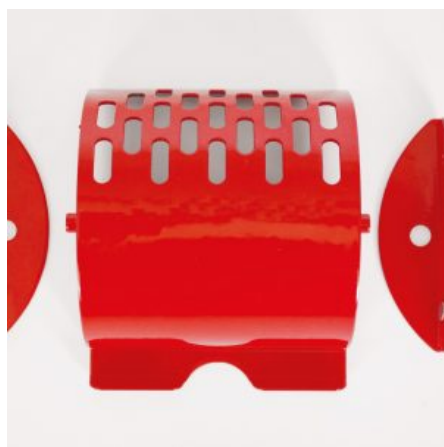

## GETTONIERA MECCANICA AD 1 MONETA

**SKU:** 0070

[SCOPRI IL PRODOTTO](#)

**Prezzo:** 44,00€ Iva Incl.

Peso

1 kg

Dimensioni

15 × 15 × 20 cm