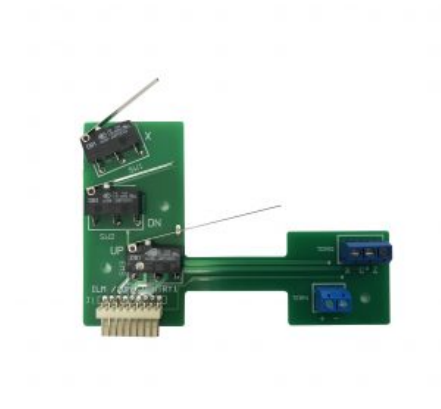

## SCHEDEINO CON MICRO PER PINZA 3L CANDY

**SKU:** 0247

[SCOPRI IL PRODOTTO](#)

**Prezzo:** 45,00€ Iva Incl.

Peso

5 kg

Dimensioni

20 × 15 × 15 cm